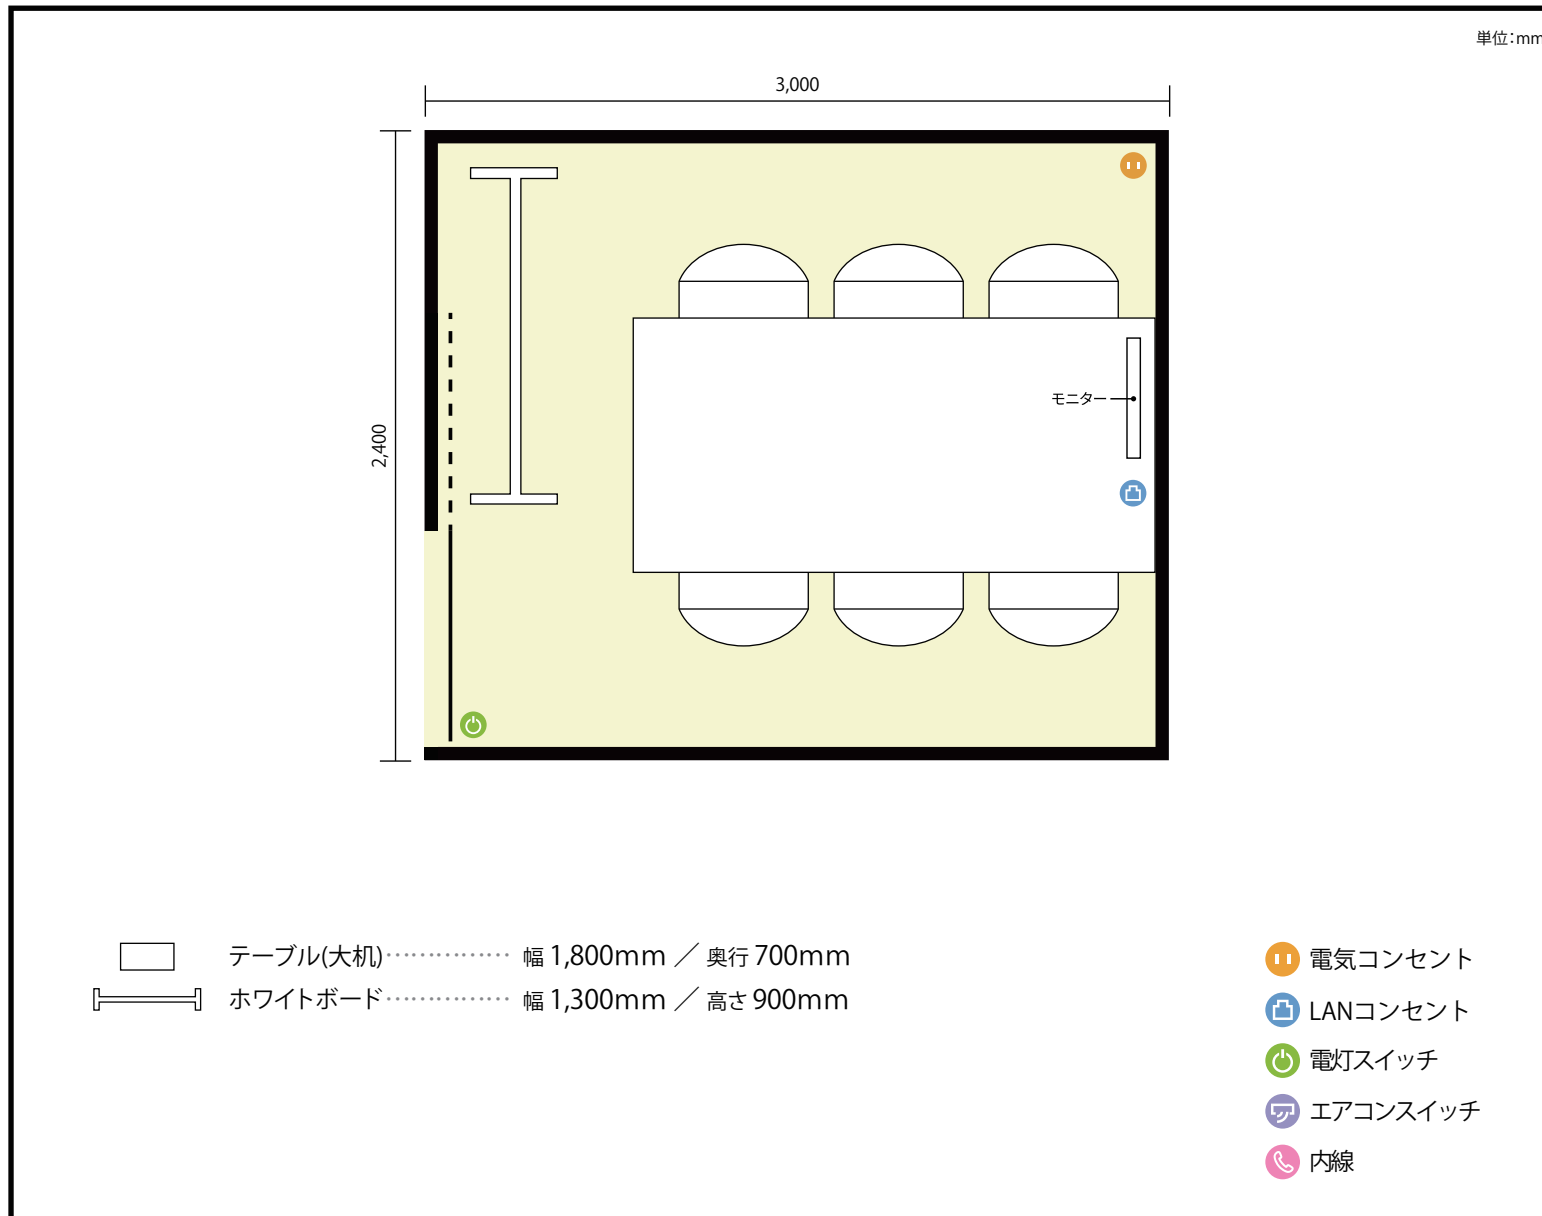

13階 第13会議室 / 口の字

〒451-0045 愛知県名古屋市西区名駅2-27-8 名古屋プライムセントラルタワー 13階

利用人数 最大利用人数 (※講師席を除く)

口の字 6名

施設情報

面積 7.2 m<sup>2</sup> (2.17 坪)

天井高 2,800mm

ドア開口部 横 850mm  
縦 2,050mm