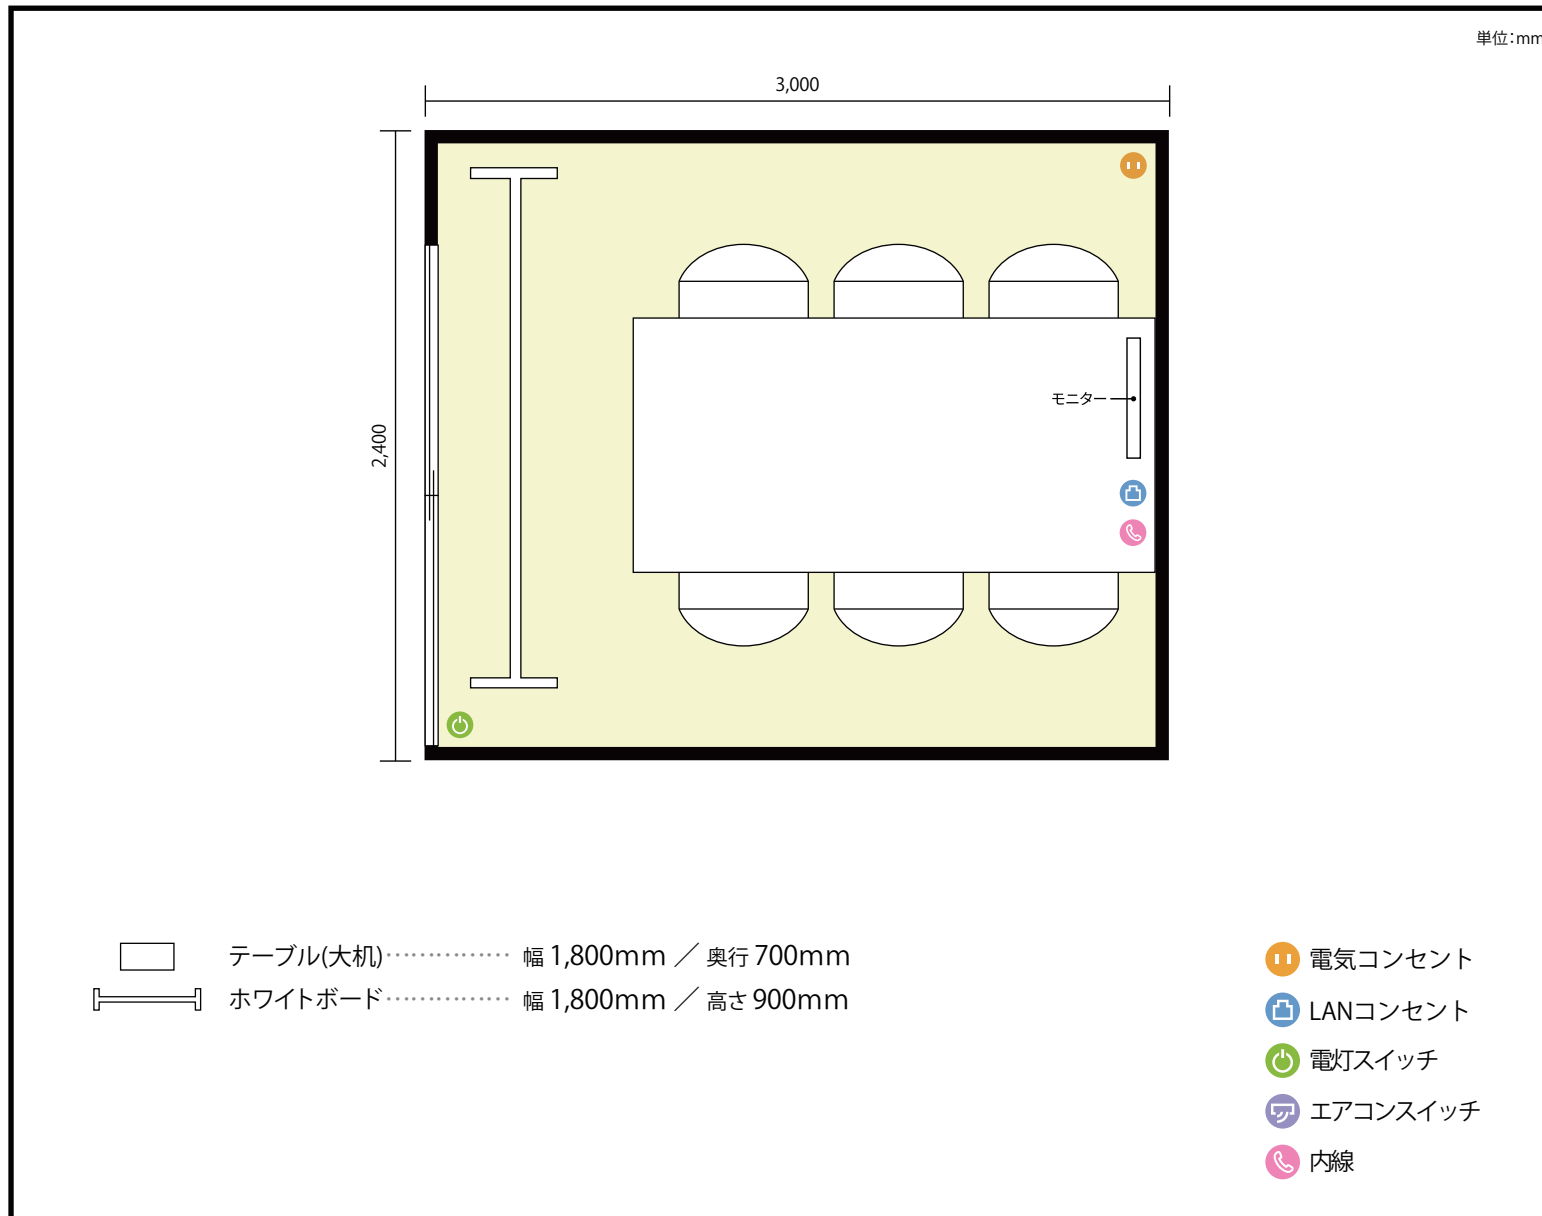

13階 第13会議室 / 口の字

〒451-0045 愛知県名古屋市西区名駅2-27-8 名古屋プライムセントラルタワー 13階

**利用人数** 最大利用人数 (※講師席を除く)

口の字 6名

**施設情報**

面積 7.2 m<sup>2</sup> (2.17 坪)

天井高 2,800mm

ドア開口部 横 850mm  
縦 2,050mm