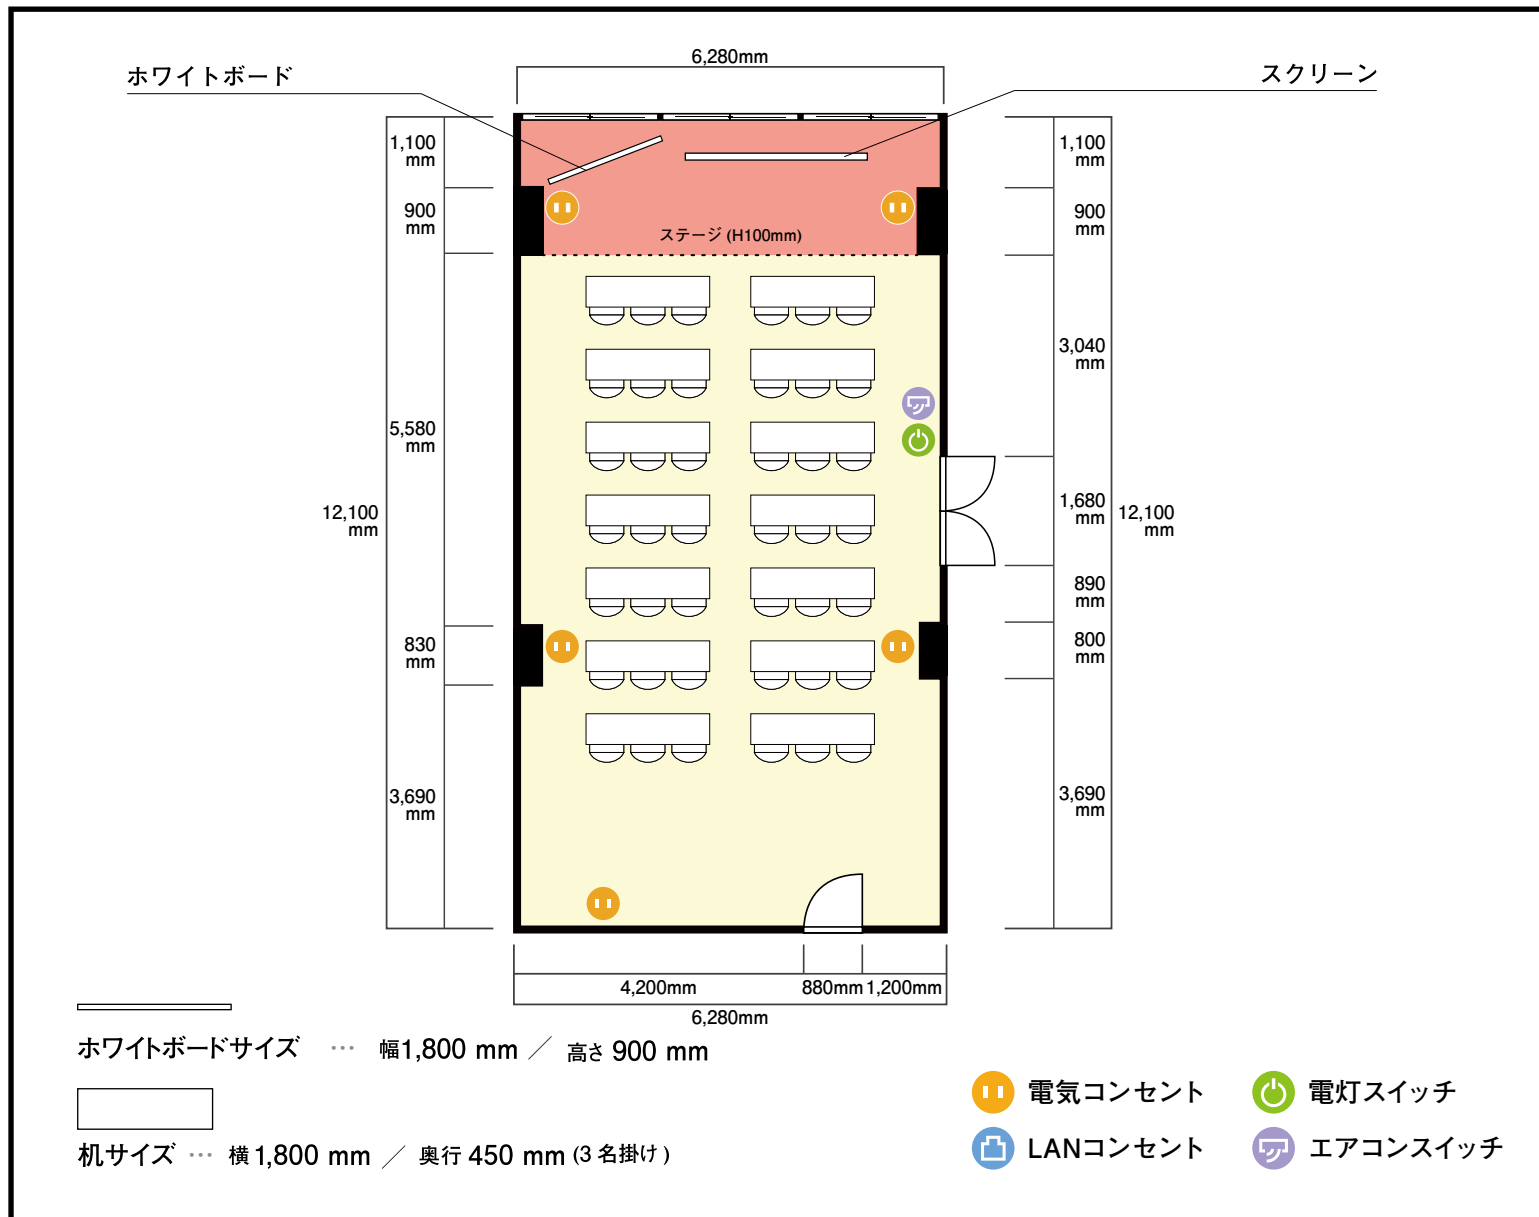

3階 第1会議室

〒460-0003 愛知県名古屋市中区錦1-17-13 名興ビルディング3階

利用人数 (最大利用人数)

スクール 42名

施設情報

面積 74.71 m² (22.64 坪)

天井高 2,360mm

ドア開口部 横 1,620mm
縦 2,035mm

窓 6箇所

備考

スクールのみのご準備となります。
スクール以外のレイアウトはお客様自身で
設営をお願いいたします。