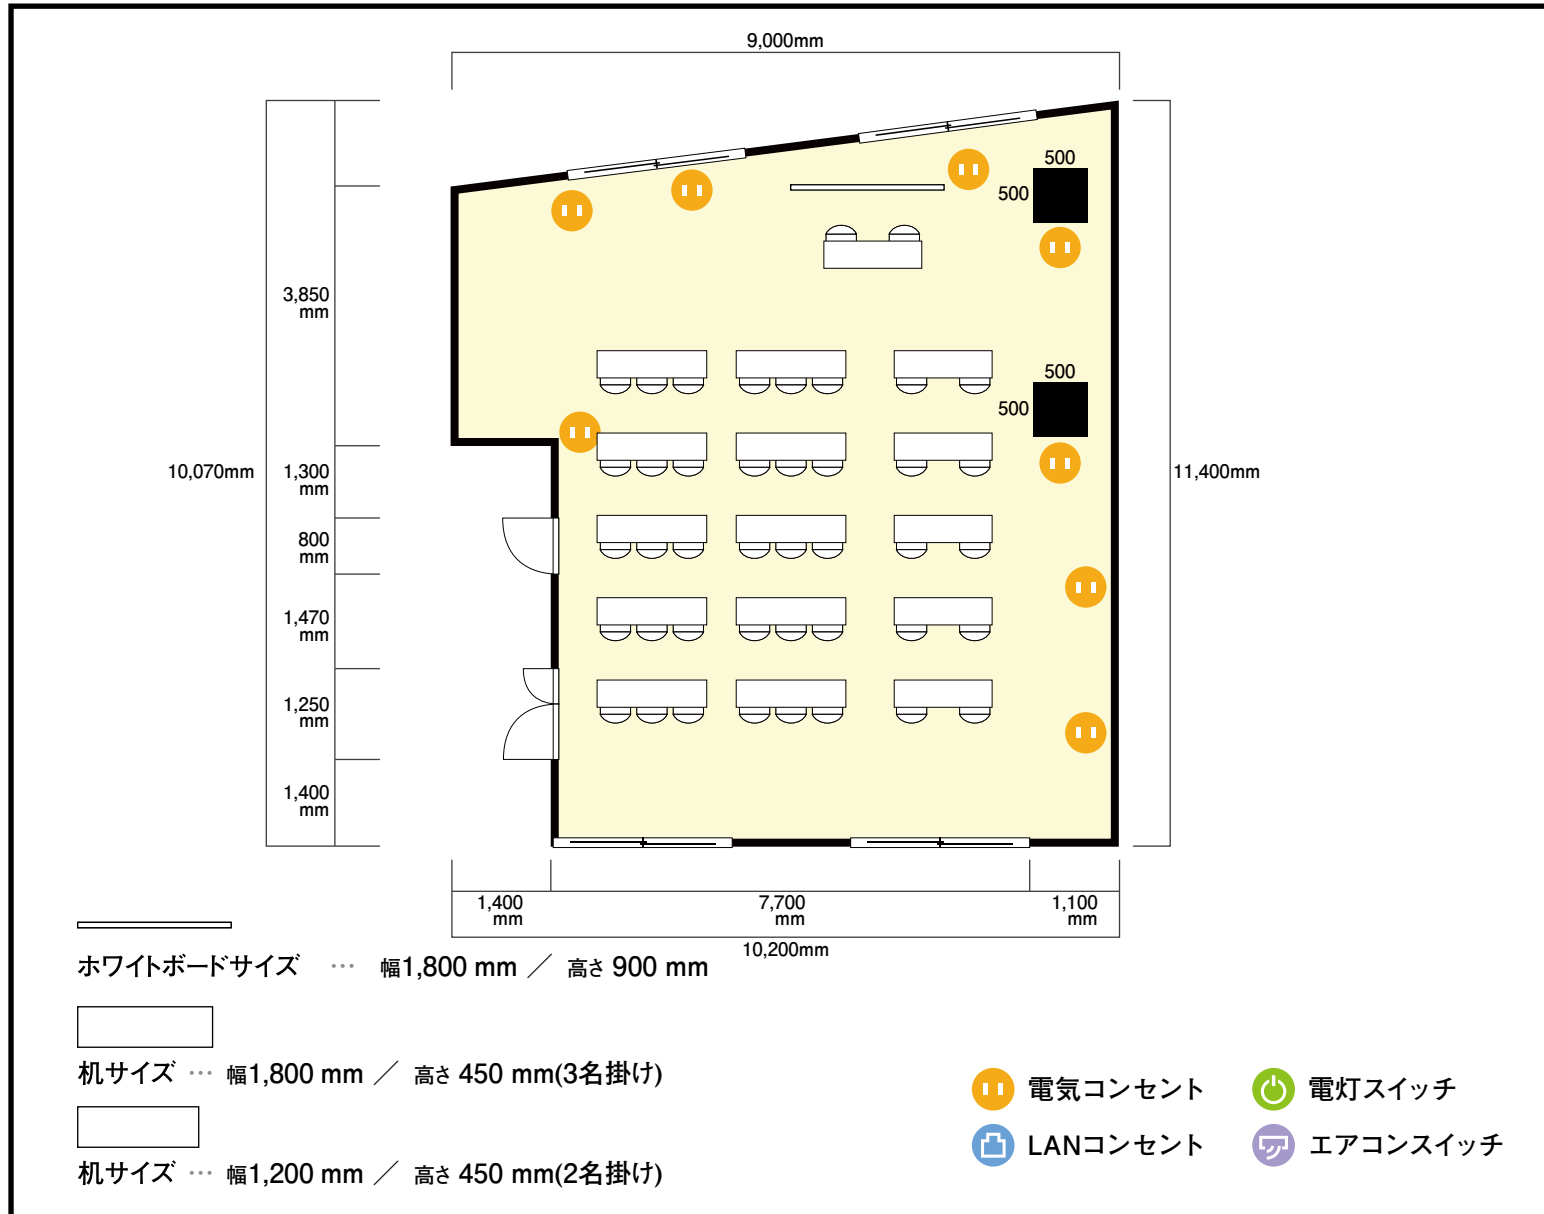

5階 会議室

〒450-0003 愛知県名古屋市中村区名駅南1-1-14 新納屋橋ビル

利用人数 (最大利用人数)

スクール 42名

施設情報

面積 94.43㎡ (28.57坪)

天井高 2,600mm

ドア開口部 横 800mm
縦 1,900mm

窓 2箇所

備考