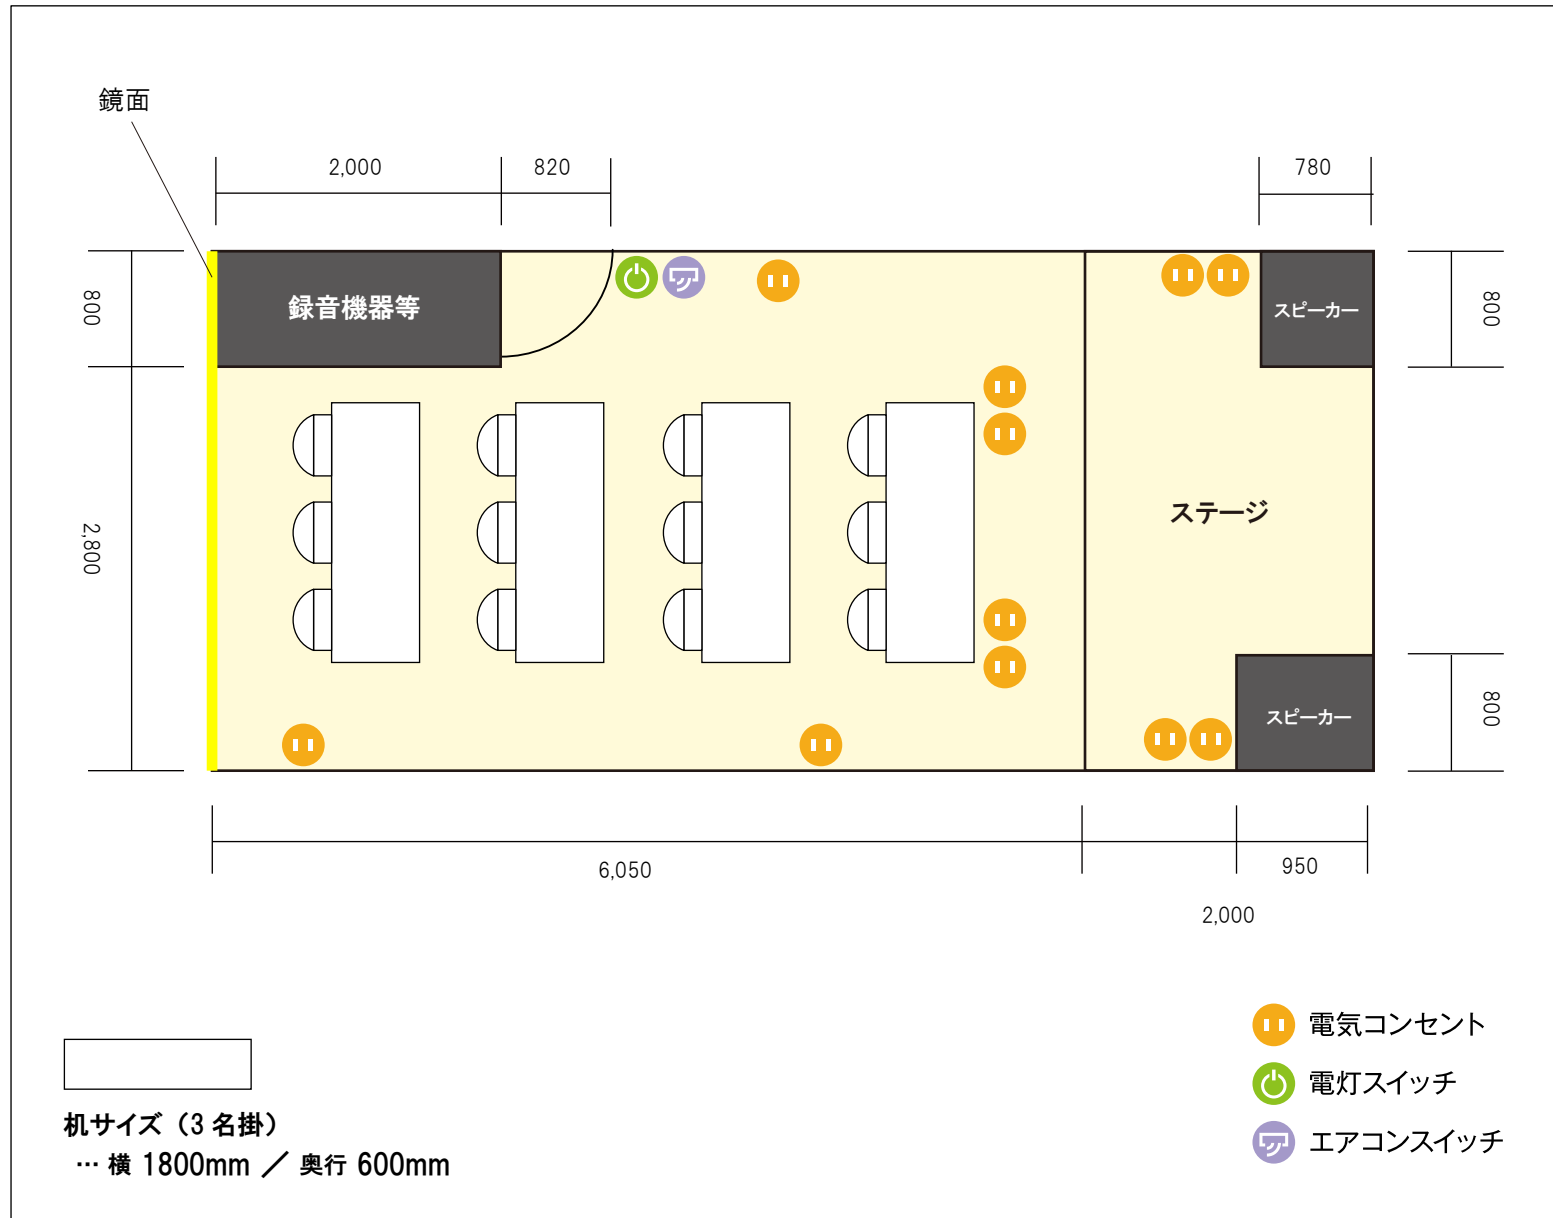

Jukebox 名東星ヶ丘店

1階 第1会議室 / スクール

〒465-0068 愛知県名古屋市名東区1丁目111 1階

利用人数 (最大利用人数)

スクール 12名

施設情報

面積 29㎡ (8.77坪)
天井高 2700mm
ドア開口部 横 820mm
窓 0箇所

備考・特記事項

- ホワイトボードは別途オプションとなります。
- ステージ高さ：220mm