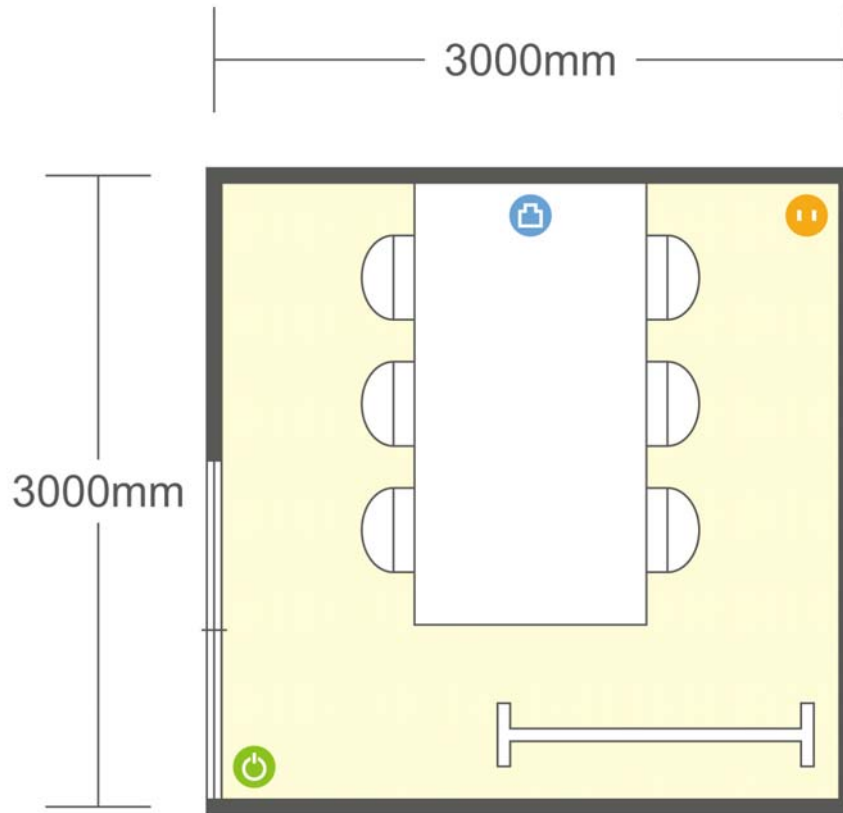

13階 第12会議室 口の字

愛知県名古屋市西区名駅二丁目27-8 名古屋プライムセントラルタワー 13階

■ 電気コンセント
 ■ 電灯スイッチ
 ■ LANコンセント
 ■ エアコンスイッチ

●利用人数 (最大利用人数)

スクール 0名
 口の字 6名

●施設情報

面積 9㎡ (2.72坪)
 天井高 2800mm
 ドア開口部 850mm×2050mm
 エレベータ 10台・定員24名

第12会議室 口の字