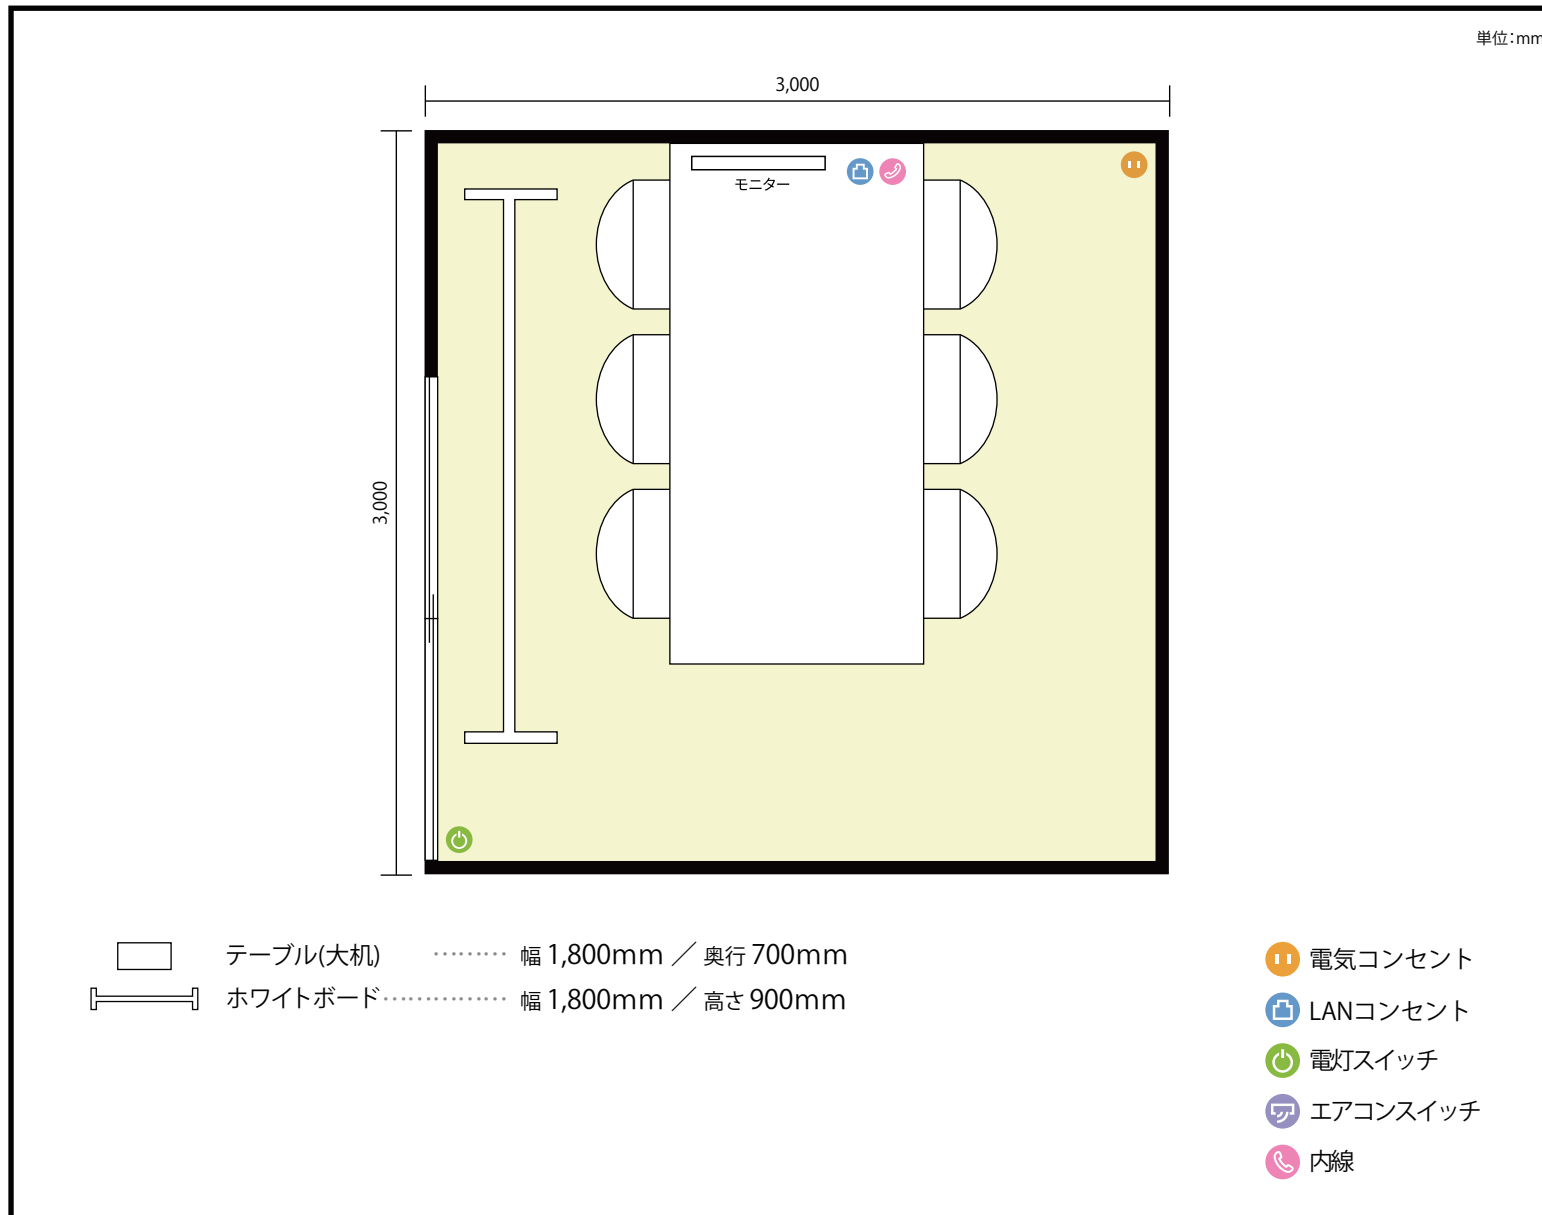

13階 第12会議室 / 口の字

〒451-0045 愛知県名古屋市西区名駅2-27-8 名古屋プライムセントラルタワー 13階

利用人数 最大利用人数 (※講師席を除く)

口の字 6名

施設情報

面積 9.0 m² (2.72 坪)

天井高 2,800mm

ドア開口部 横 850mm
縦 2,050mm