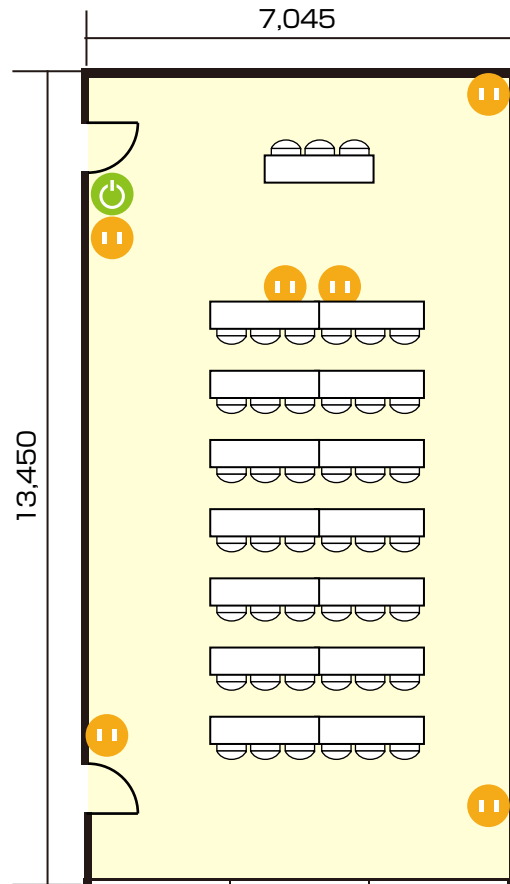

錦通本町栄店

2階 会議室3 / スクール

机サイズ (3名掛)
… 横 1800mm / 奥行 450mm

電気コンセント
電灯スイッチ

利用人数 (最大利用人数)

スクール 42名

施設情報

面積 99㎡ (29.9坪)
窓 1箇所