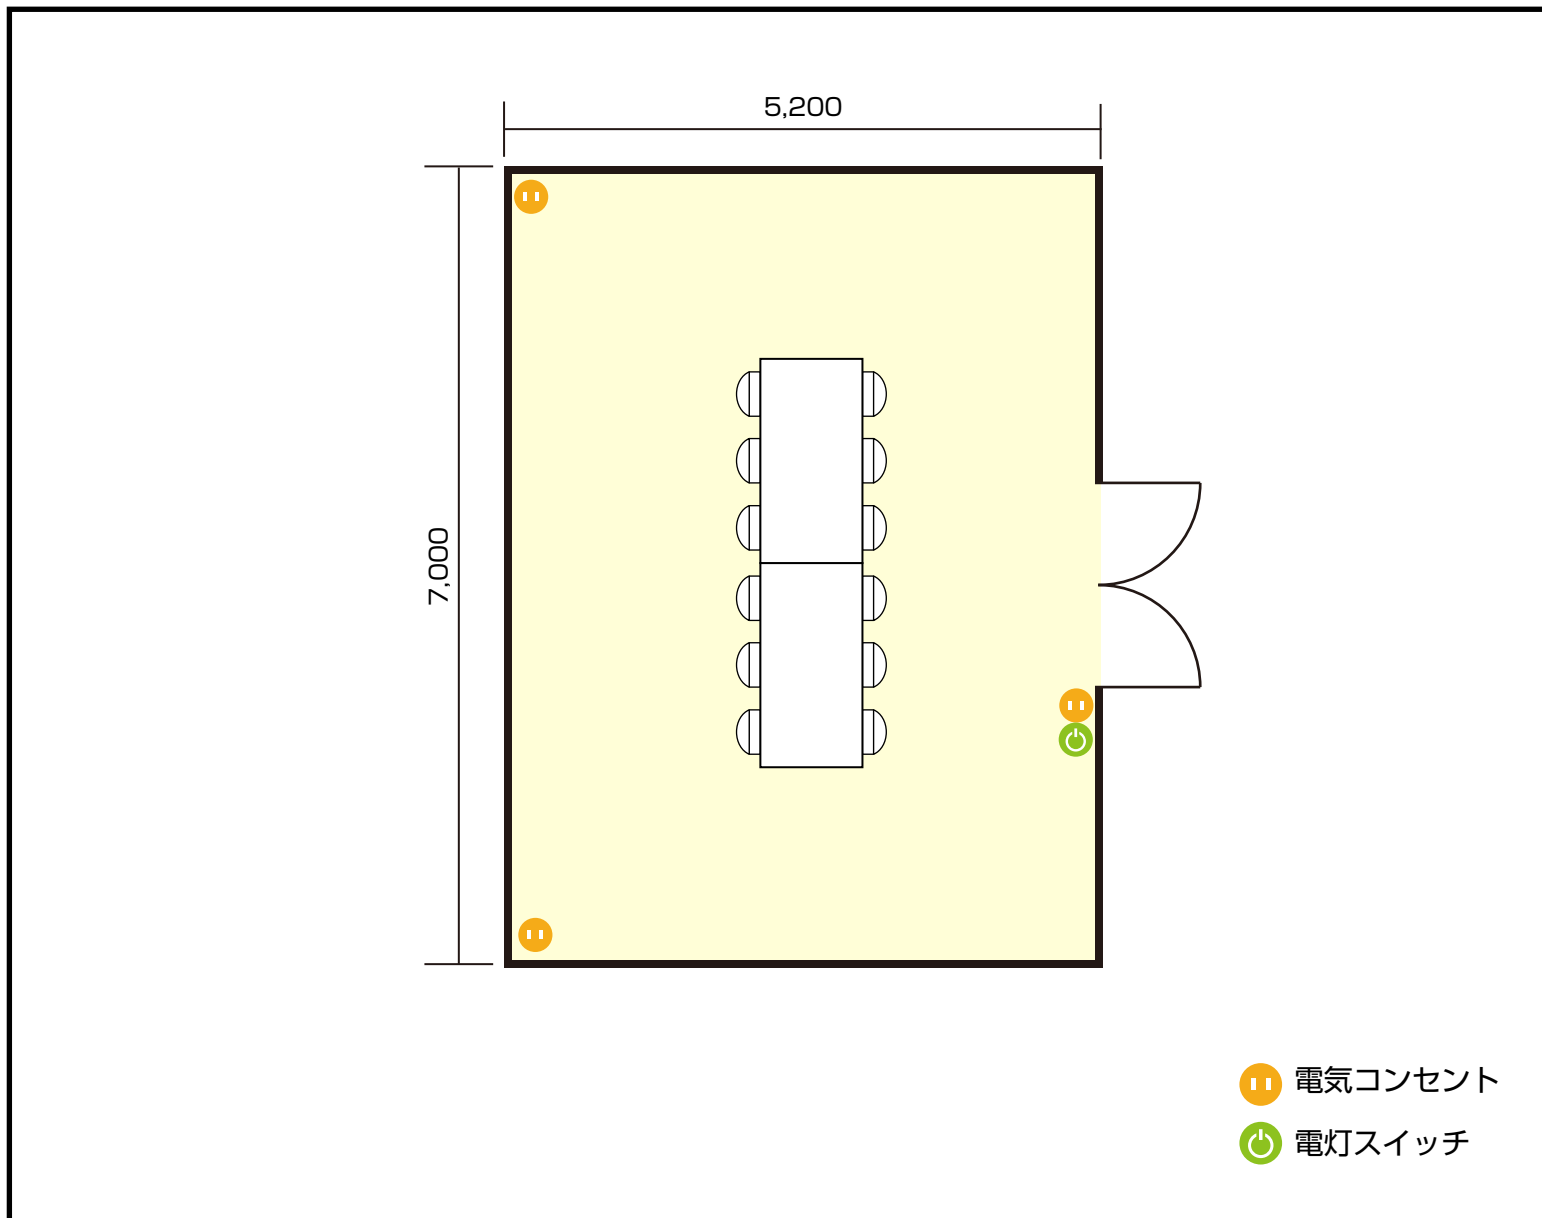

錦通本町栄店

2階 会議室 2 / 口の字

〒460-0003 愛知県名古屋市中区錦 2-13-19 瀧定ビル 2階・17階

利用人数 (最大利用人数)

口の字 12名

施設情報

面積 36 m² (10.8坪)

窓 0箇所