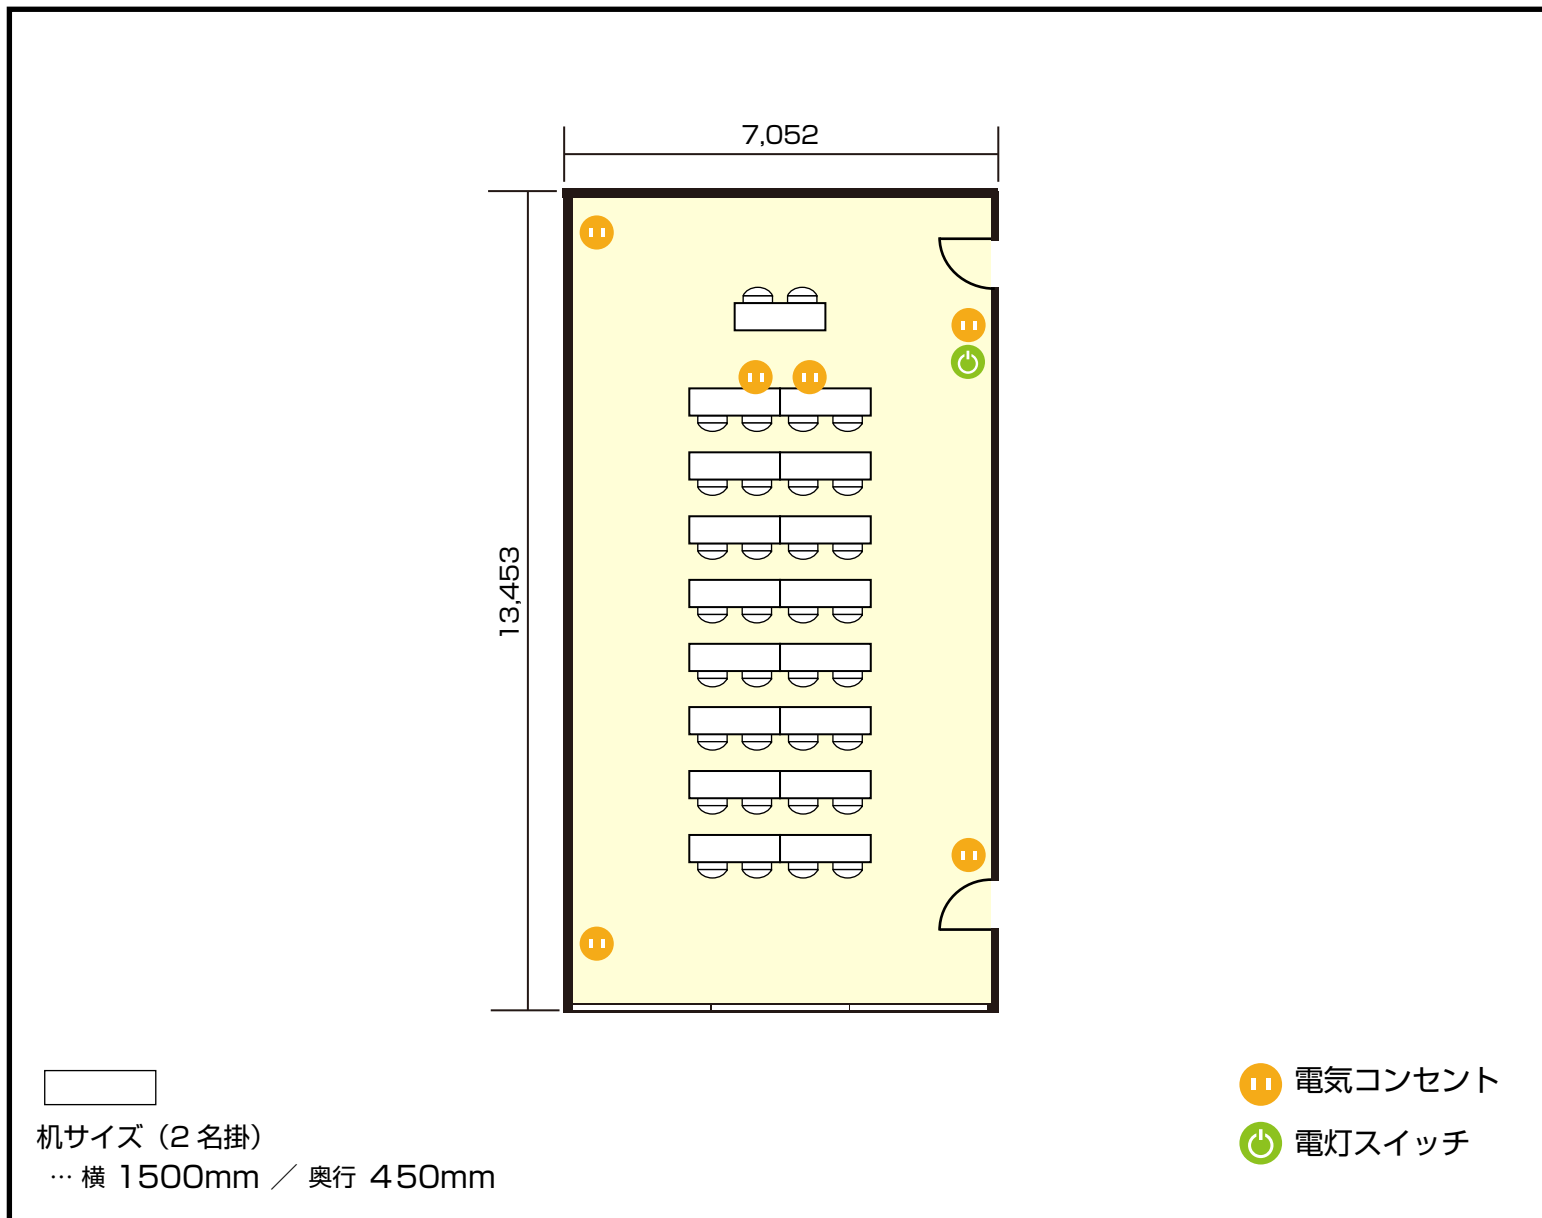

錦通本町栄店

2階 会議室1 / スクール

〒460-0003 愛知県名古屋市中区錦 2-13-19 瀧定ビル 2階・17階

利用人数 (最大利用人数)

スクール 32名

施設情報

面積 99 m² (29.9 坪)
窓 1 箇所

備考・特記事項