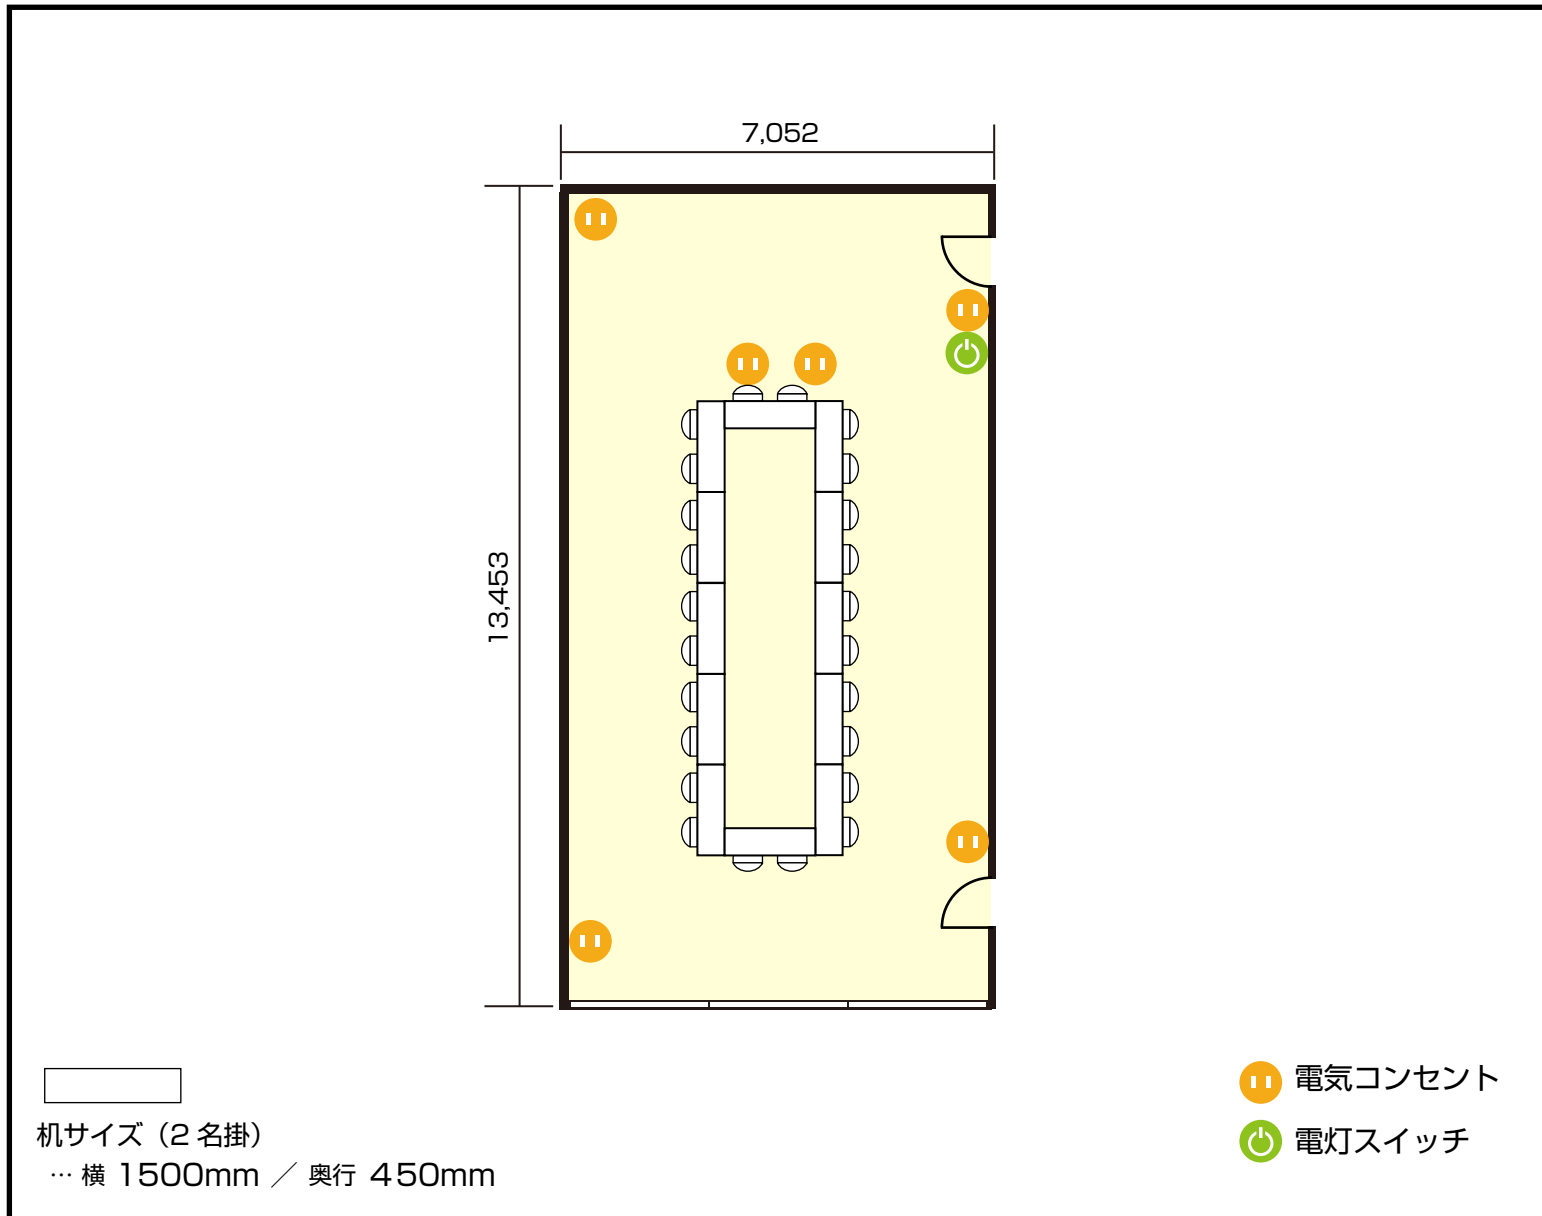

錦通本町栄店

2階 会議室 1 / 口の字

〒460-0003 愛知県名古屋市中区錦 2-13-19 瀧定ビル 2階・17階

利用人数 (最大利用人数)

口の字 24名

施設情報

面積 99 m² (29.9 坪)

窓 1 箇所