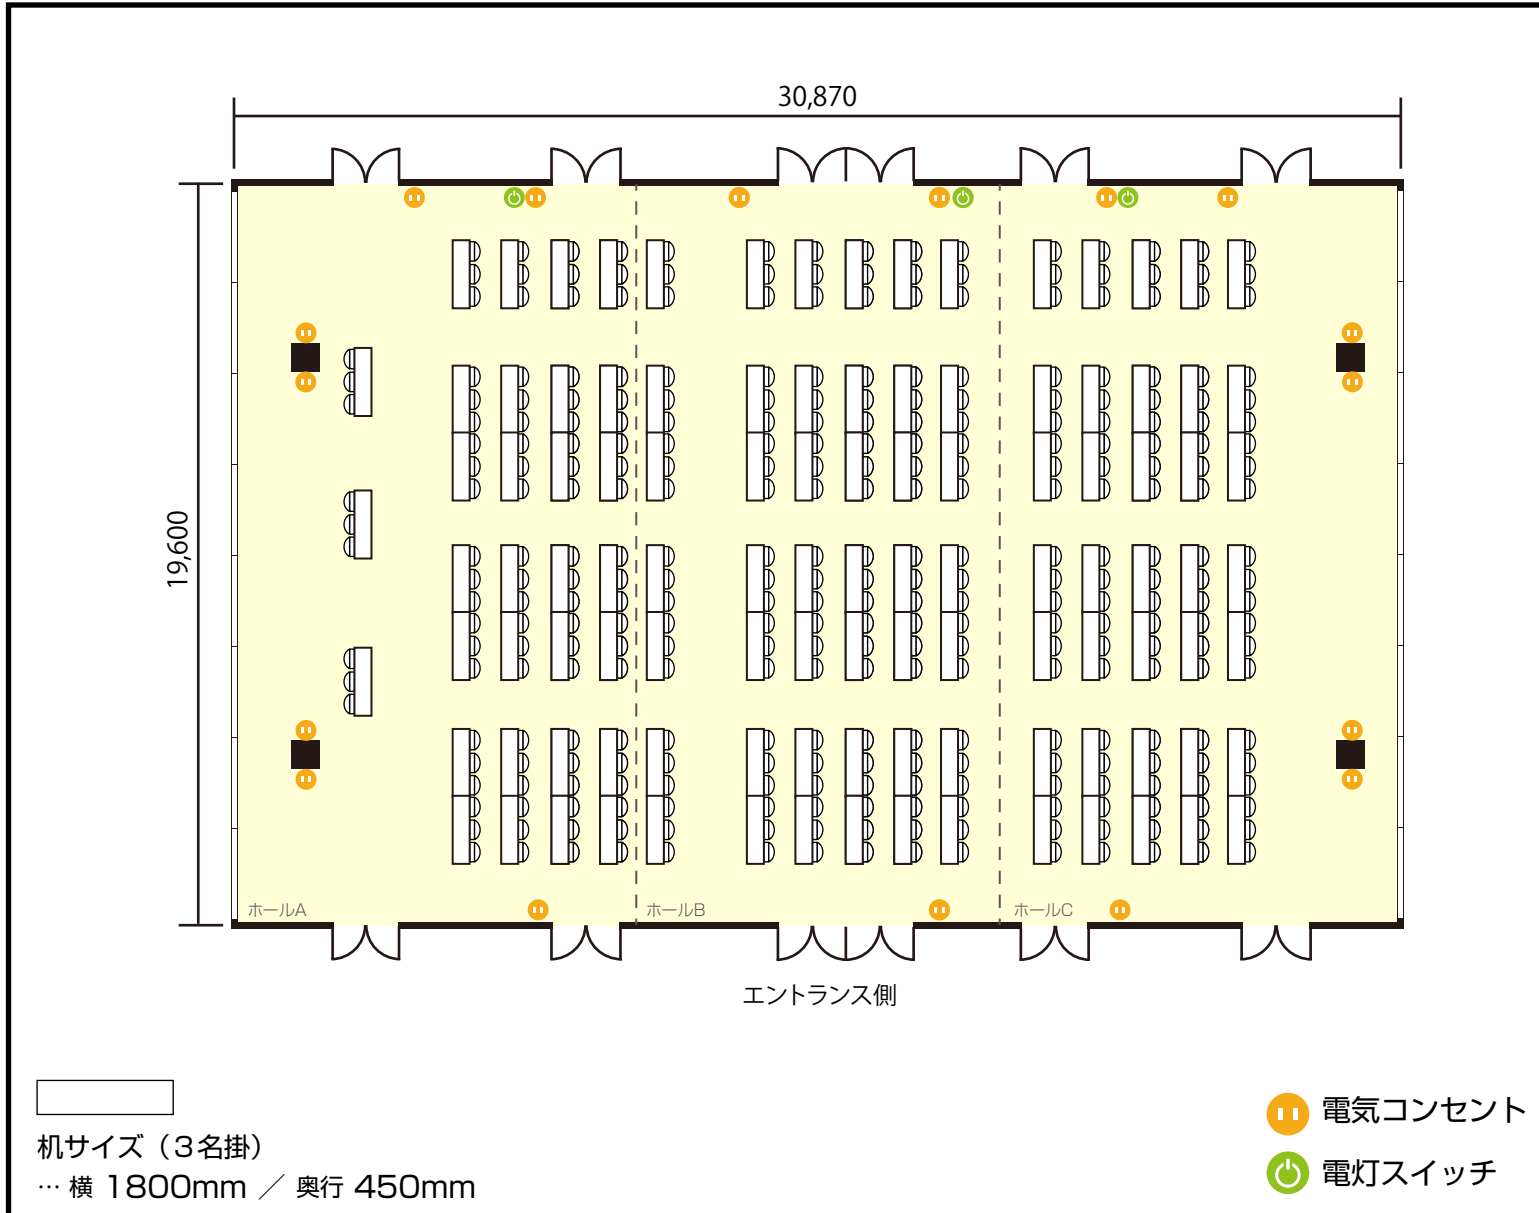

錦通本町栄店

17階 ホールABC / スクール

〒460-0003 愛知県名古屋市中区錦 2-13-19 瀧定ビル 2階・17階

利用人数 (最大利用人数)

スクール 315名

施設情報

面積 621㎡ (187.8坪)
天井高 4000mm
窓 2箇所

備考・特記事項