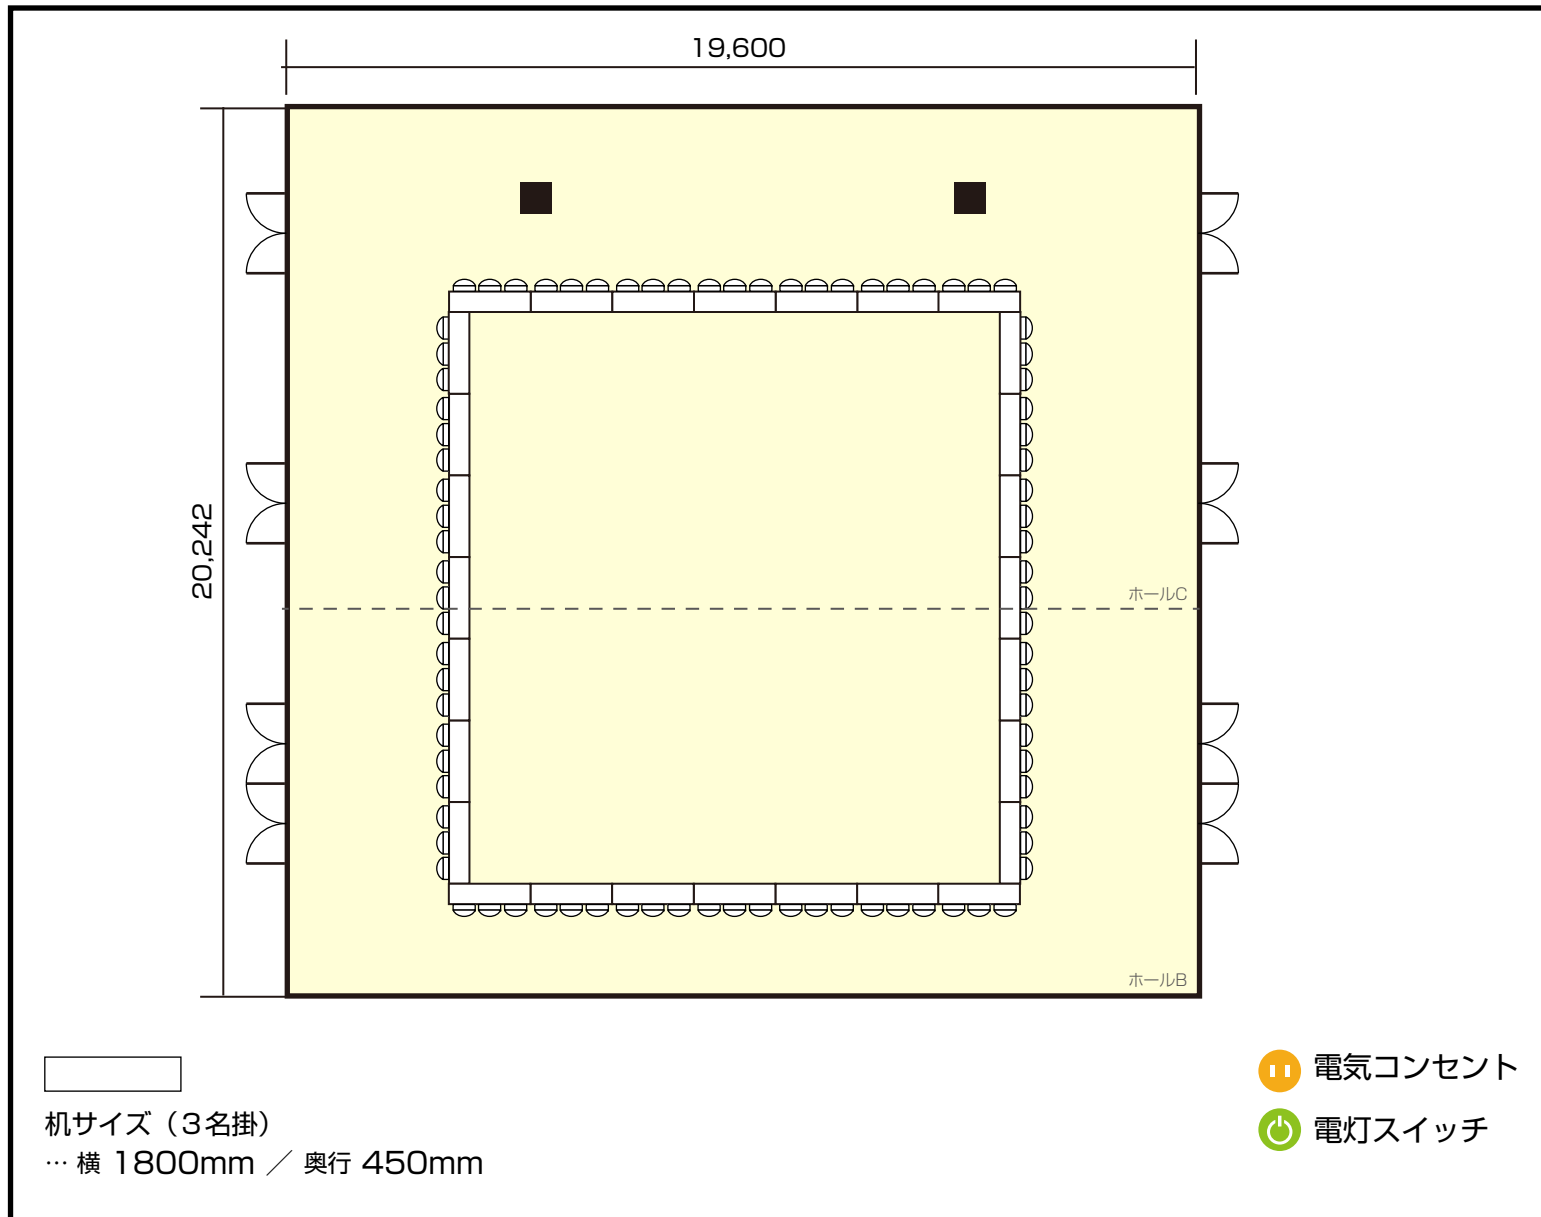

錦通本町栄店

17階 ホールBC / 口の字

〒460-0003 愛知県名古屋市中区錦2-13-19 瀧定ビル2階・17階

利用人数 (最大利用人数)

口の字 84名

施設情報

面積 406 m² (122.8 坪)

天井高 4000mm