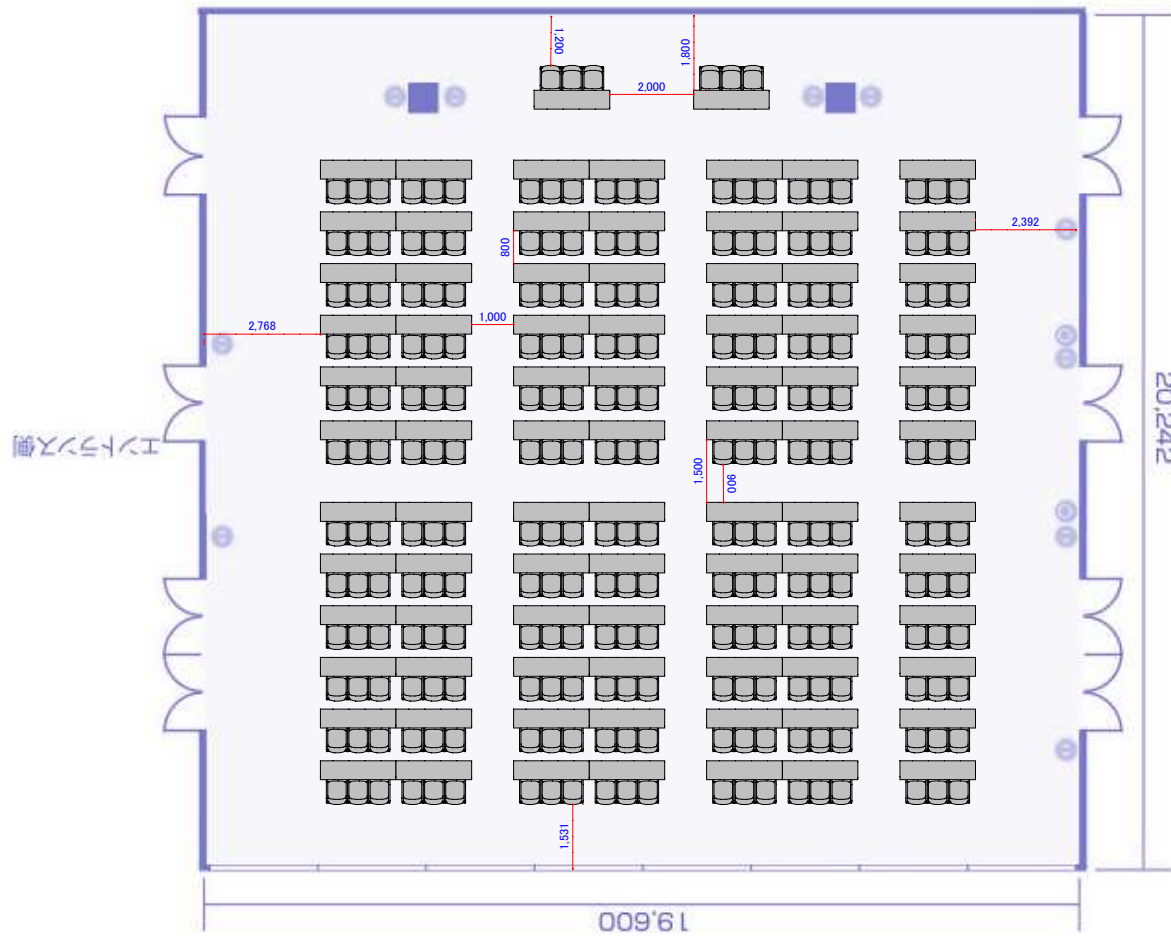

スクール形式パターン①

灌定名古屋ビル ホールAB
スクール形式 3名掛け 252名

使用什器 机 86台 椅子258脚

スクール形式パターン②

瀧定名古屋ビル ホールAB
スクール形式 3名掛け 198名

使用什器 机 68台 椅子204脚

スクール形式パターン④

瀧定名古屋ビル ホールAB
 スクール形式 3名掛け 150名

使用什器 机 52台 椅子156脚

スクール形式パターン⑤

瀧定名古屋ビル ホールAB
スクール形式 2名掛け 132名

使用什器 机 68台 椅子138脚

スクール形式パターン⑥

瀧定名古屋ビル ホールAB
スクール形式 2名掛け 100名

使用什器 机 52台 椅子106脚