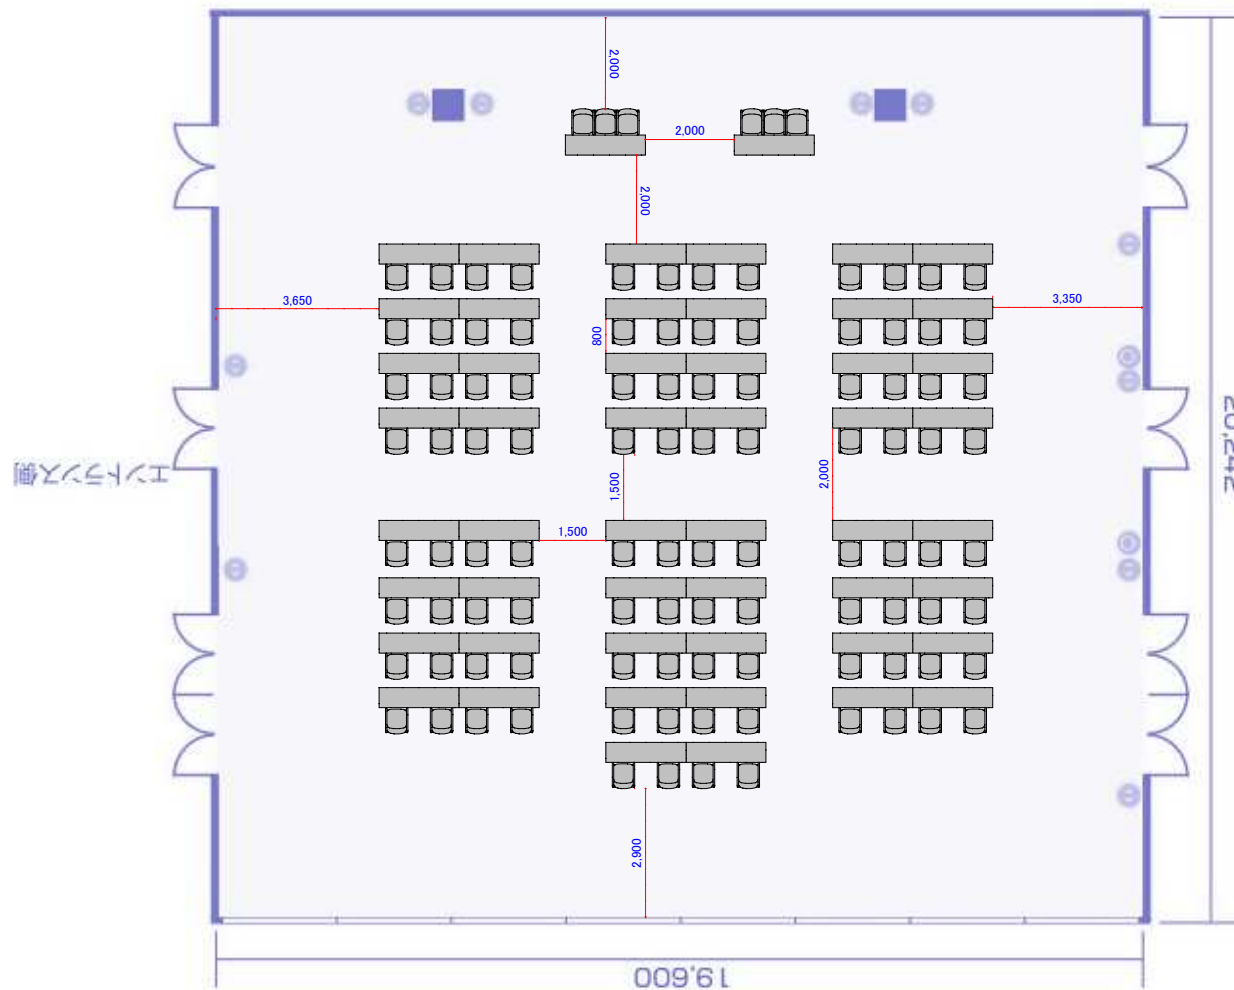

スクール形式パターン①

灌定名古屋ビル ホールAB
スクール形式 3名掛け 252名

使用什器 机 86台 椅子258脚

スクール形式パターン②

瀧定名古屋ビル ホールAB
スクール形式 3名掛け 198名

使用什器 机 68台 椅子204脚

スクール形式パターン④

瀧定名古屋ビル ホールAB
 スクール形式 3名掛け 150名

使用什器 机 52台 椅子156脚

スクール形式パターン⑤

瀧定名古屋ビル ホールAB
スクール形式 2名掛け 132名

使用什器 机 68台 椅子138脚

スクール形式パターン⑥

瀧定名古屋ビル ホールAB
スクール形式 2名掛け 100名

使用什器 机 52台 椅子106脚