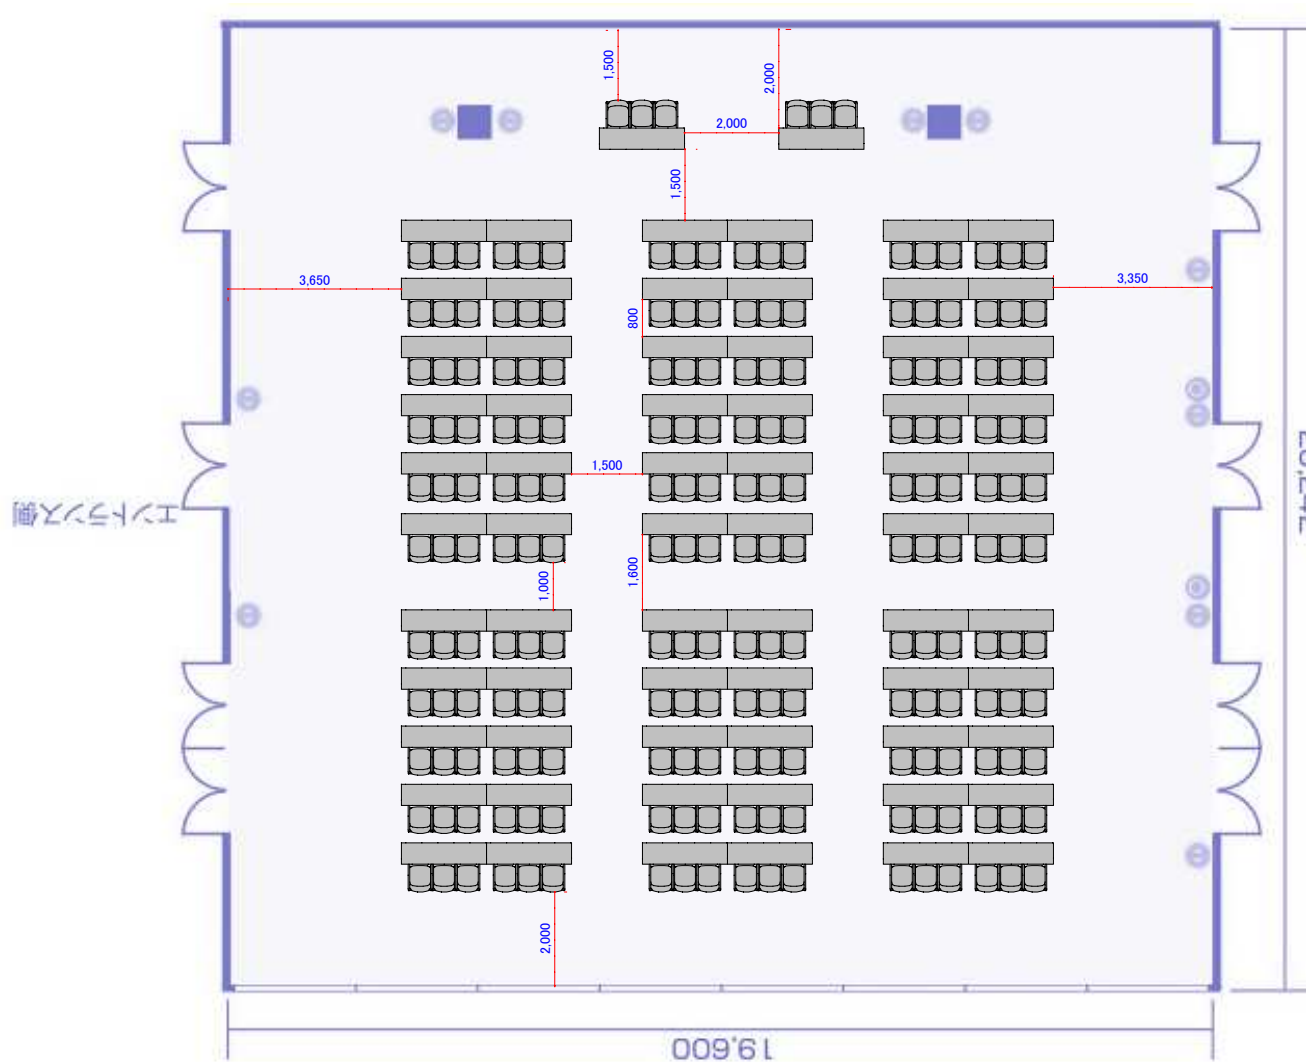

スクール形式パターン①

灌定名古屋ビル ホールAB
スクール形式 3名掛け 252名

使用什器 机 86台 椅子258脚

スクール形式パターン②

瀧定名古屋ビル ホールAB
スクール形式 3名掛け 198名

使用什器 机 68台 椅子204脚

スクール形式パターン④

瀧定名古屋ビル ホールAB
 スクール形式 3名掛け 150名

使用什器 机 52台 椅子156脚

スクール形式パターン⑤

瀧定名古屋ビル ホールAB
スクール形式 2名掛け 132名

使用什器 机 68台 椅子138脚

スクール形式パターン⑥

瀧定名古屋ビル ホールAB
スクール形式 2名掛け 100名

使用什器 机 52台 椅子106脚