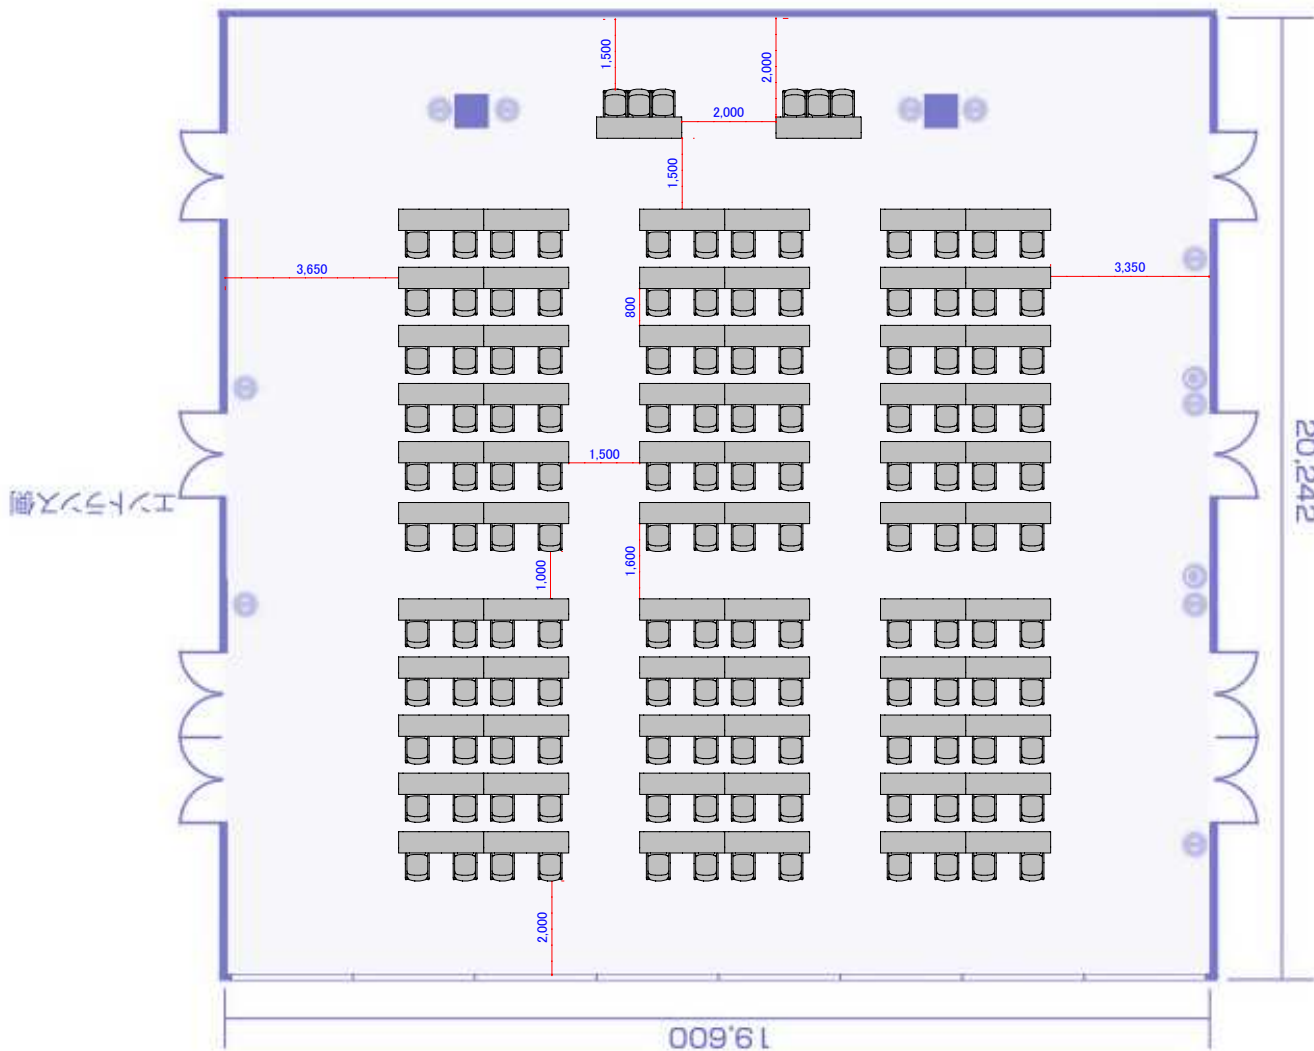

スクール形式パターン①

灌定名古屋ビル ホールAB
スクール形式 3名掛け 252名

使用什器 机 86台 椅子258脚

スクール形式パターン②

瀧定名古屋ビル ホールAB
スクール形式 3名掛け 198名

使用什器 机 68台 椅子204脚

スクール形式パターン④

瀧定名古屋ビル ホールAB
 スクール形式 3名掛け 150名

使用什器 机 52台 椅子156脚

スクール形式パターン⑤

瀧定名古屋ビル ホールAB
スクール形式 2名掛け 132名

使用什器 机 68台 椅子138脚

スクール形式パターン⑥

瀧定名古屋ビル ホールAB
スクール形式 2名掛け 100名

使用什器 机 52台 椅子106脚