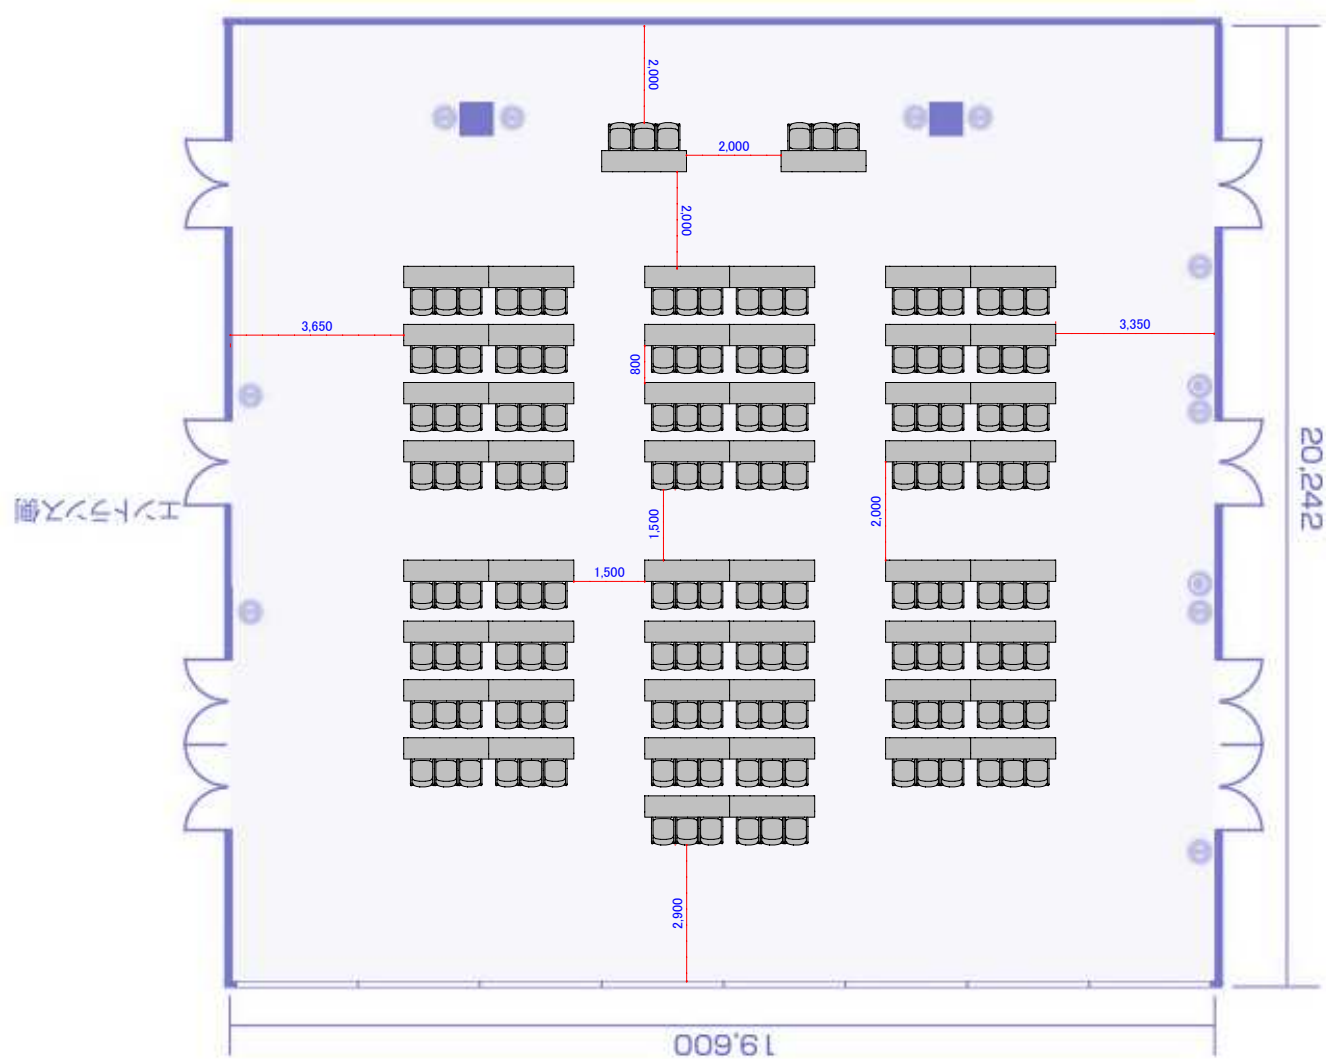

スクール形式パターン①

灌定名古屋ビル ホールAB
スクール形式 3名掛け 252名

使用什器 机 86台 椅子258脚

スクール形式パターン②

瀧定名古屋ビル ホールAB
スクール形式 3名掛け 198名

使用什器 机 68台 椅子204脚

スクール形式パターン④

瀧定名古屋ビル ホールAB
 スクール形式 3名掛け 150名

使用什器 机 52台 椅子156脚

スクール形式パターン⑤

瀧定名古屋ビル ホールAB
スクール形式 2名掛け 132名

使用什器 机 68台 椅子138脚

スクール形式パターン⑥

瀧定名古屋ビル ホールAB
スクール形式 2名掛け 100名

使用什器 机 52台 椅子106脚