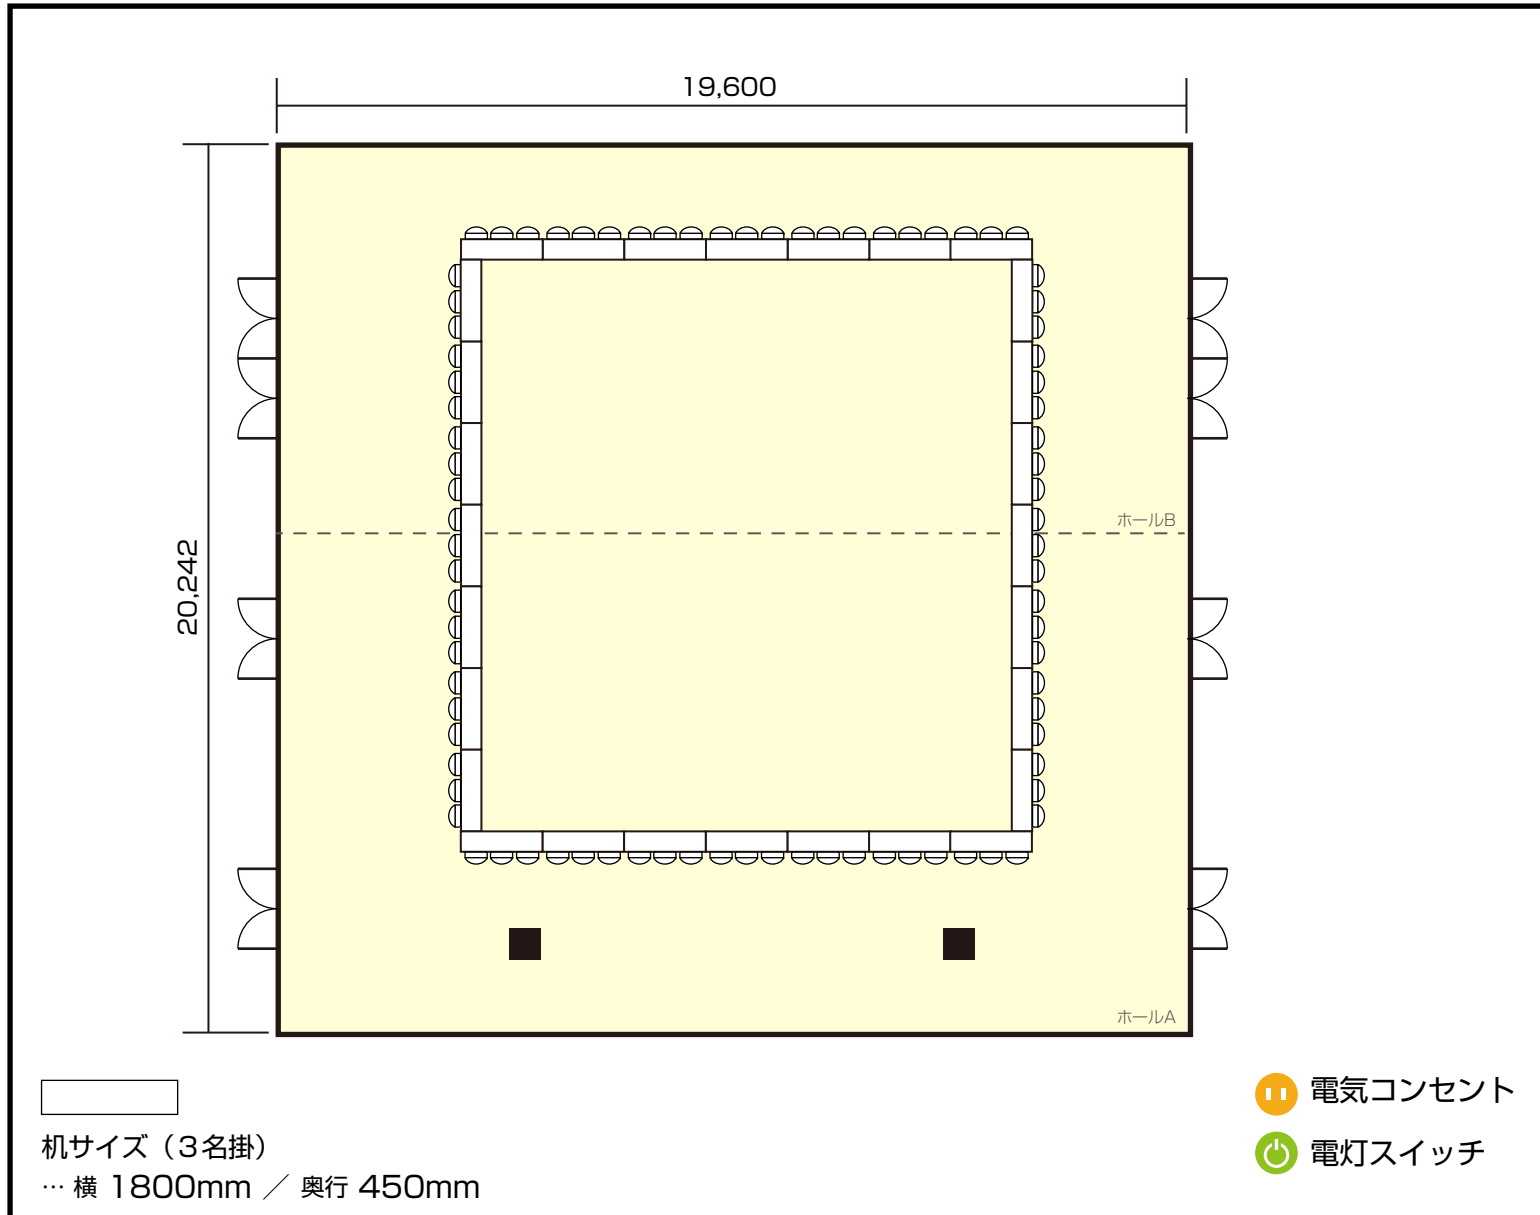

錦通本町栄店

17階 ホールA B / 口の字

〒460-0003 愛知県名古屋市中区錦2-13-19 瀧定ビル2階・17階

利用人数 (最大利用人数)

スクール 84名

施設情報

面積 406 m² (122.8 坪)

天井高 4000mm