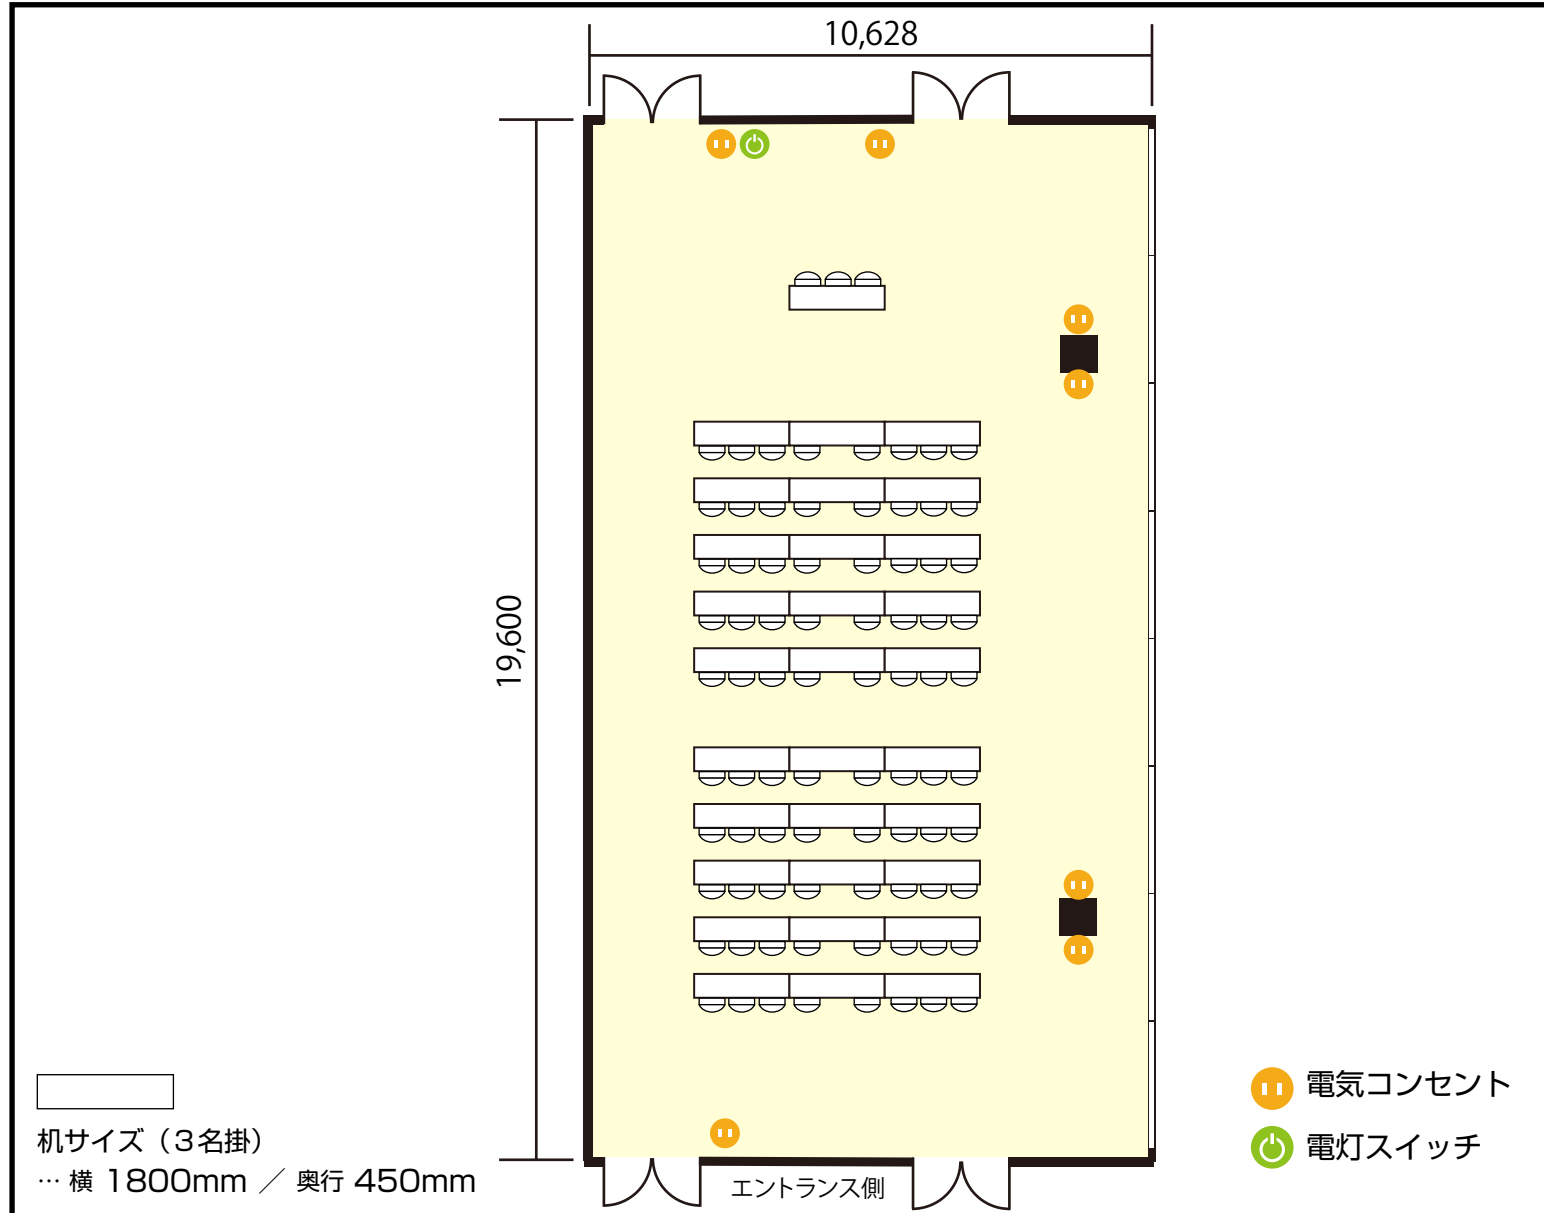

錦通本町栄店

17階 ホールC / スクール

〒460-0003 愛知県名古屋市中区錦 2-13-19 瀧定ビル 2階・17階

利用人数 (最大利用人数)

スクール 80名

施設情報

面積 215㎡ (65坪)

天井高 4000mm