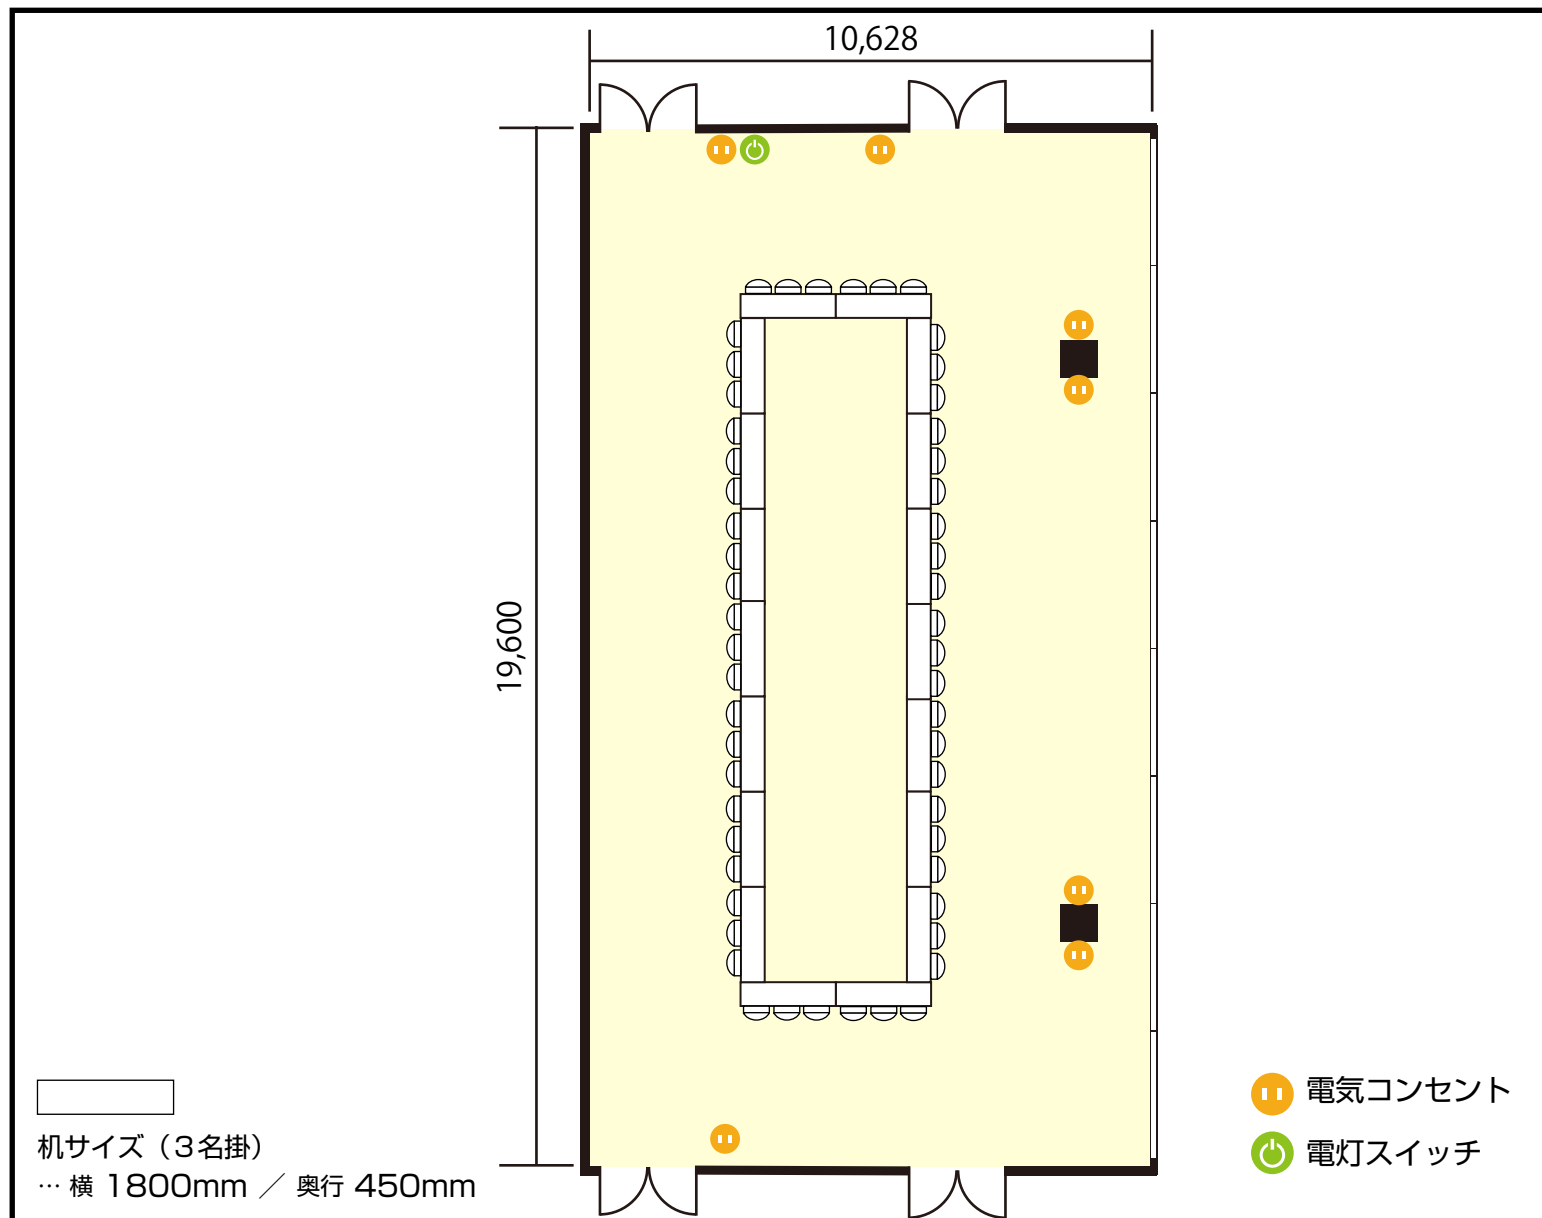

錦通本町栄店

17階 ホールC / 口の字

〒460-0003 愛知県名古屋市中区錦 2-13-19 瀧定ビル 2階・17階

利用人数 (最大利用人数)

口の字 54名

施設情報

面積 215㎡ (65坪)

天井高 4000mm