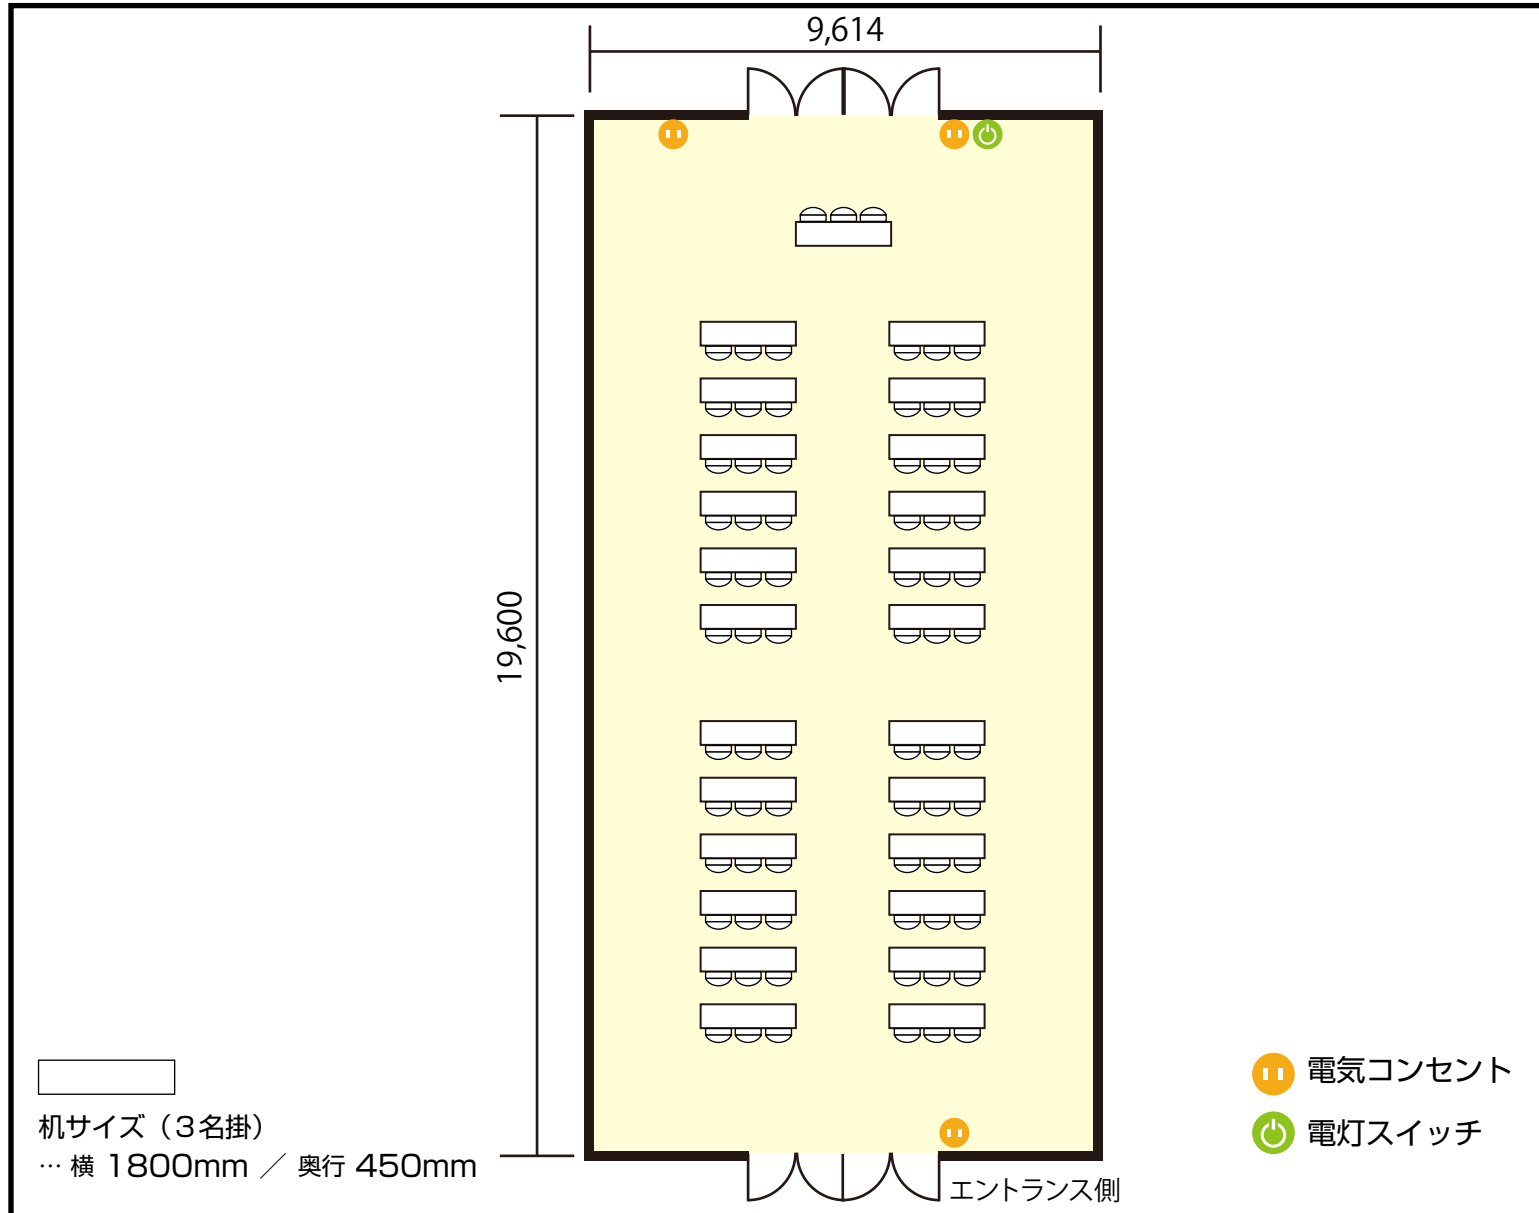

# 錦通本町栄店

17階 ホールB / スクール

〒460-0003 愛知県名古屋市中区錦 2-13-19 瀧定ビル 2階・17階

## 施設情報

面積 191㎡ (58坪)  
天井高 4000mm  
窓 0箇所