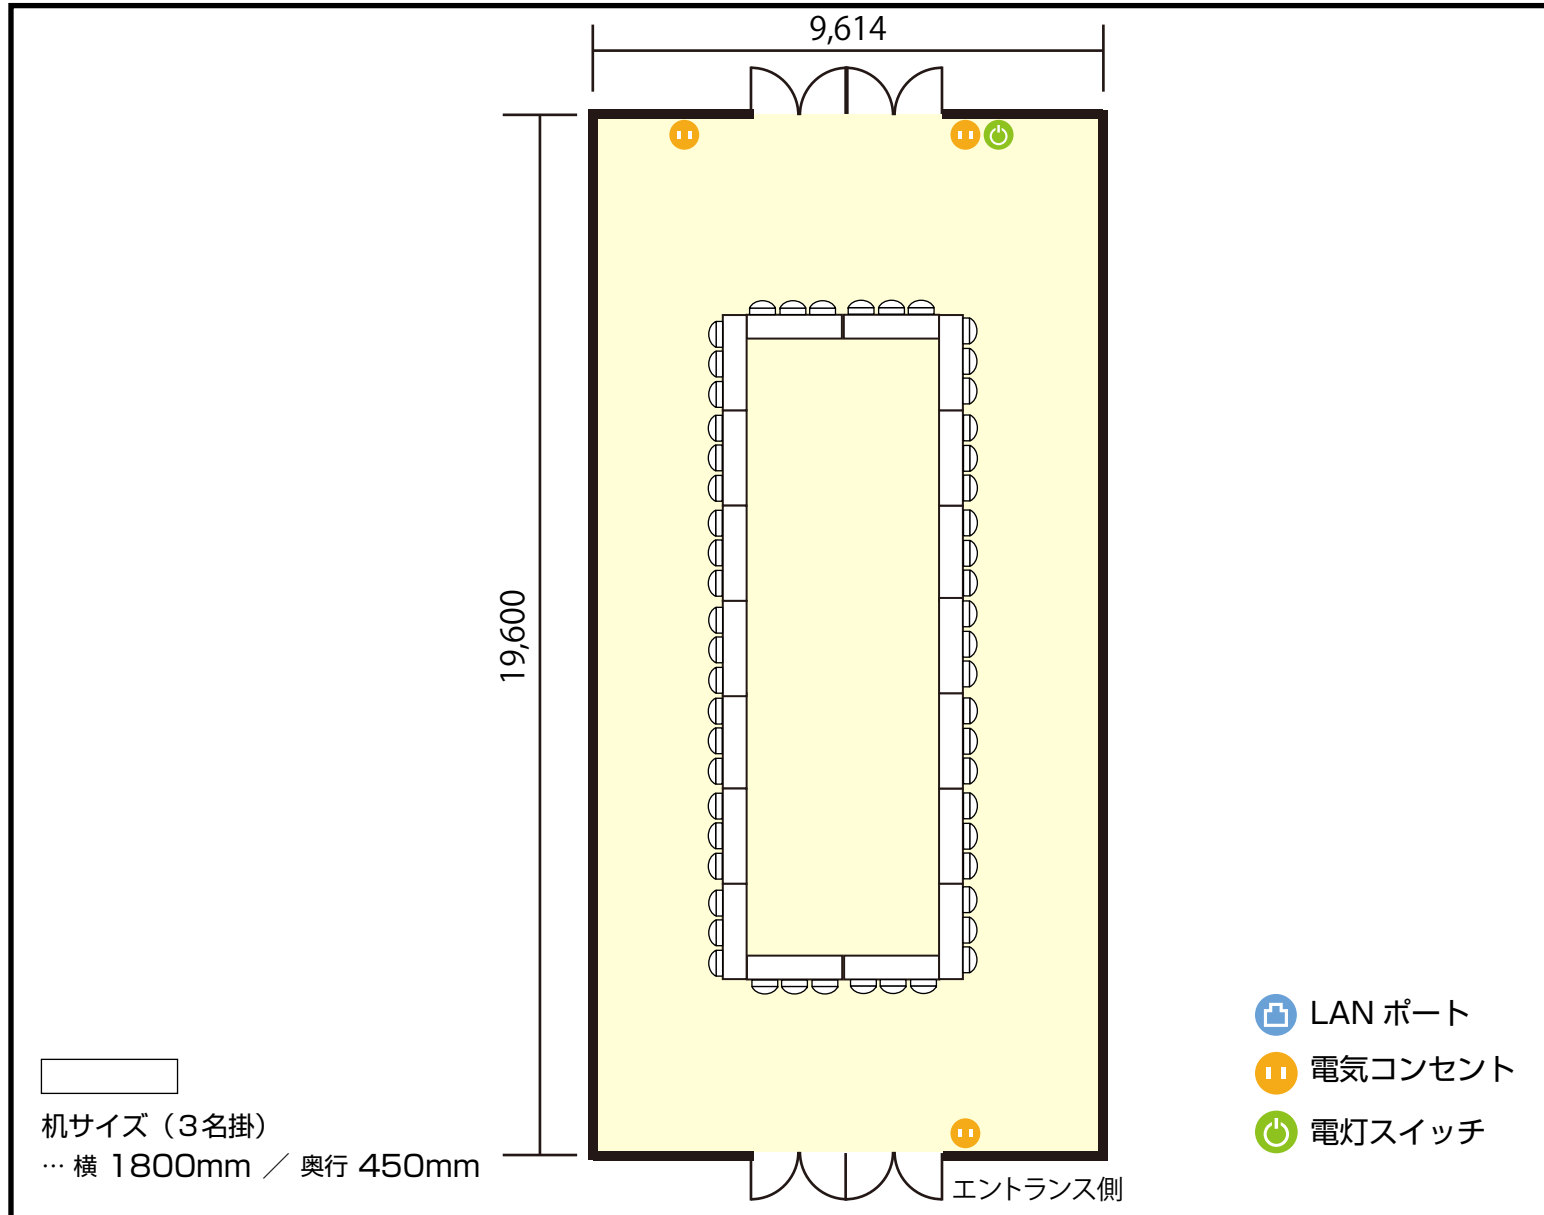

錦通本町栄店

17階 ホール B / 口の字

〒460-0003 愛知県名古屋市中区錦 2-13-19 瀧定ビル 2階・17階

利用人数 (最大利用人数)

口の字 54名

施設情報

面積 191㎡ (58坪)
天井高 4000mm
窓 0箇所

備考・特記事項