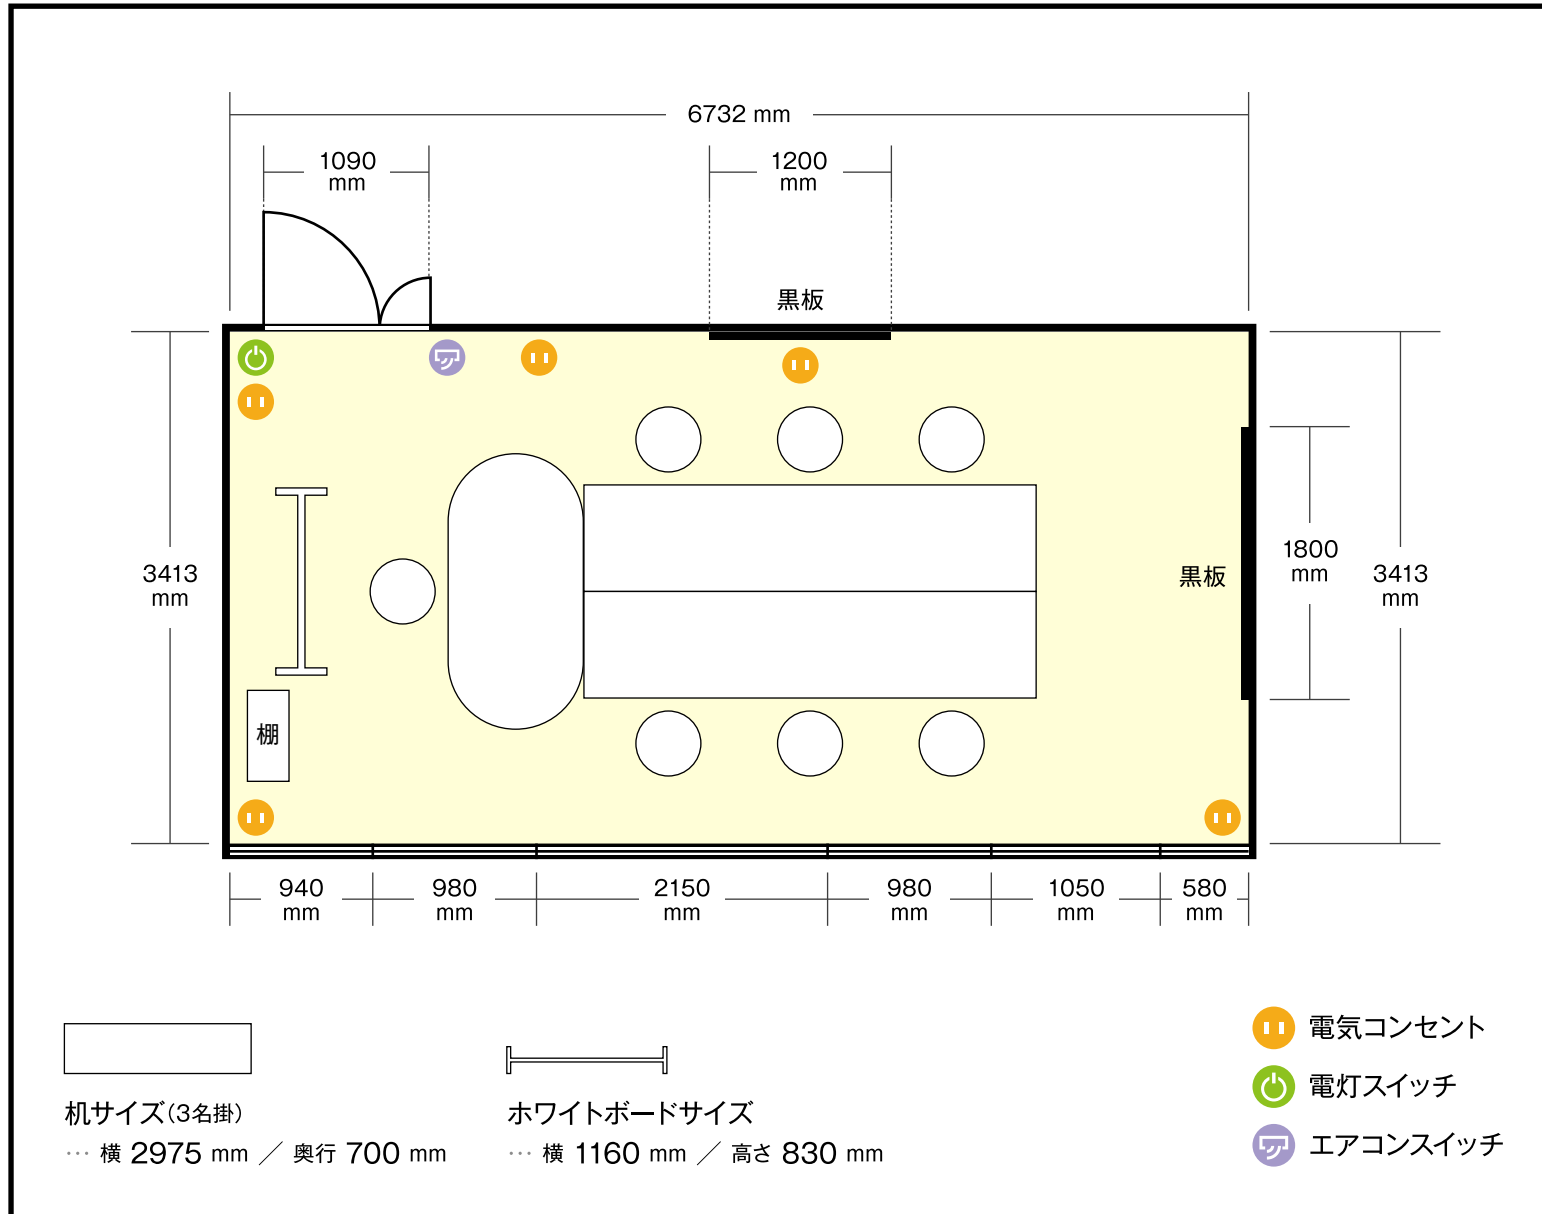

東名グランドビル名東一社駅前店

2階 貸会議室 / 口の字

〒465-0093 愛知県名古屋市名東区一社2丁目30 東名グランドビル

利用人数 (最大利用人数)

口の字 7名

施設情報

面積 22.9 m² (6.92坪)

天井高 2636 mm

ドア開口部 横 1090 mm

縦 1940 mm

窓 1箇所

備考・特記事項

※予備イス11脚がございます。