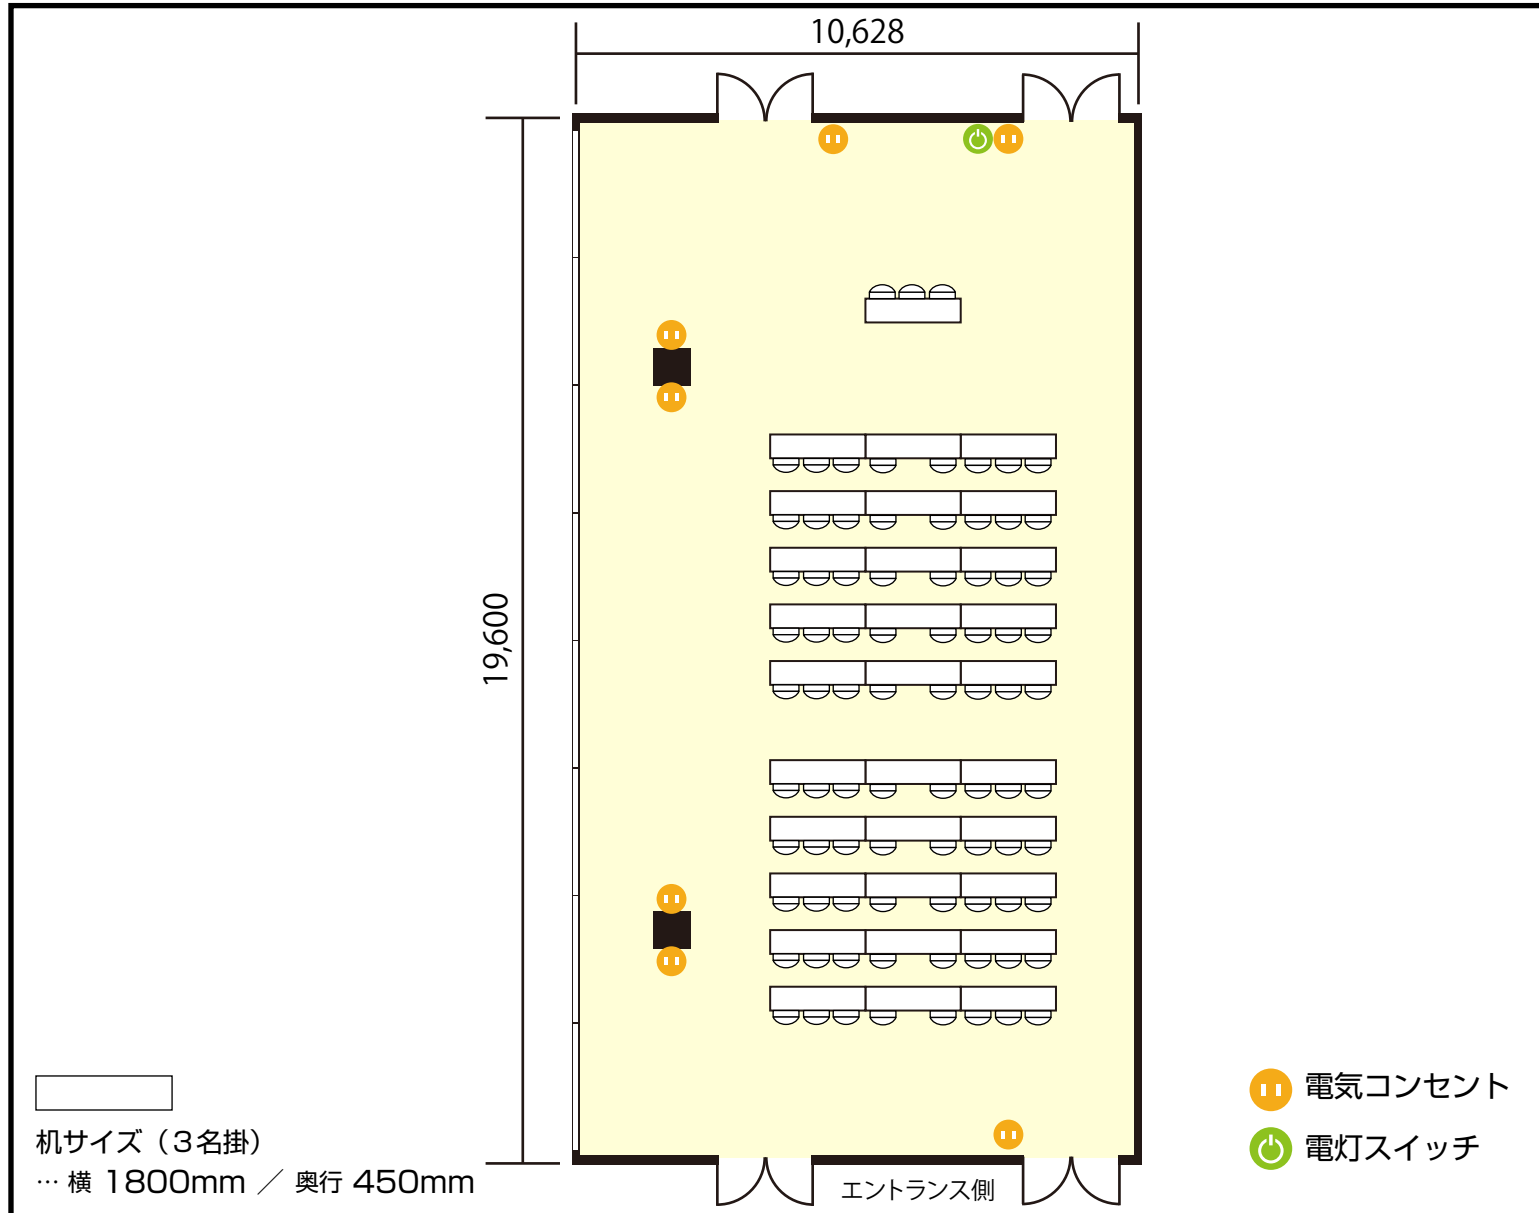

# 錦通本町栄店

17階 ホール A / スクール

〒460-0003 愛知県名古屋市中区錦 2-13-19 瀧定ビル 2階・17階

## 施設情報

面積 215㎡ (65坪)

天井高 4000mm

窓 1箇所