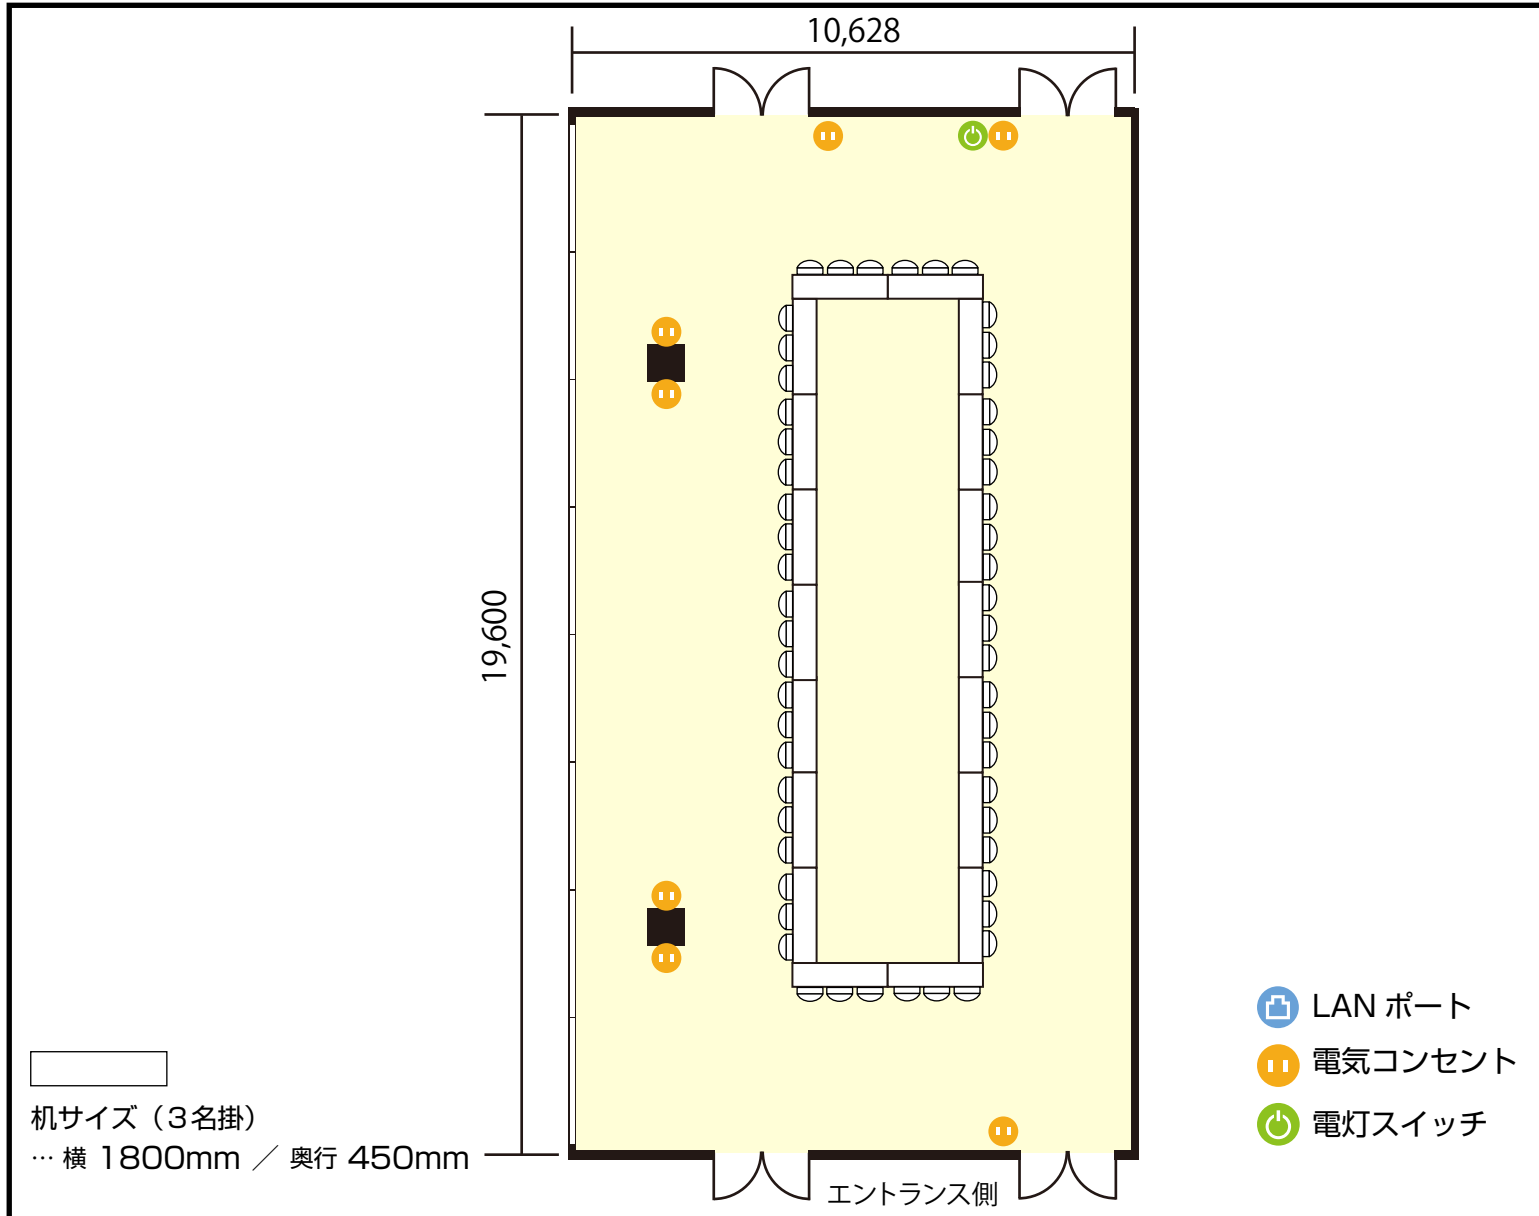

錦通本町栄店

17階 ホール A / スクール

〒460-0003 愛知県名古屋市中区錦 2-13-19 瀧定ビル 2 階・17 階

利用人数 (最大利用人数)

スクール 54名

施設情報

面積 215㎡ (65坪)
天井高 4000mm
窓 1箇所

備考・特記事項