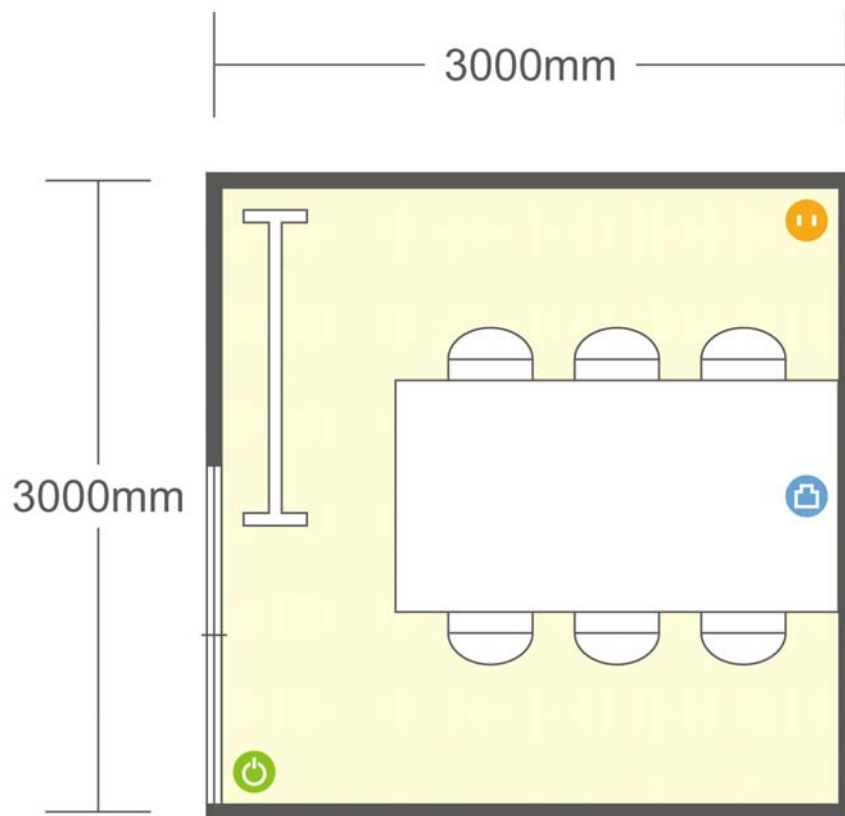

13階 第11会議室 口の字

愛知県名古屋市西区名駅二丁目27-8 名古屋プライムセントラルタワー 13階

⏻ 電気コンセント
 ⏻ 電灯スイッチ
 📶 LANコンセント
 🗨️ エアコンスイッチ

●利用人数 (最大利用人数)

スクール 0名
 口の字 6名

●施設情報

面積 9㎡ (2.72坪)
 天井高 2800mm
 ドア開口部 850mm×2050mm
 エレベータ 10台・定員24名

第11会議室 口の字