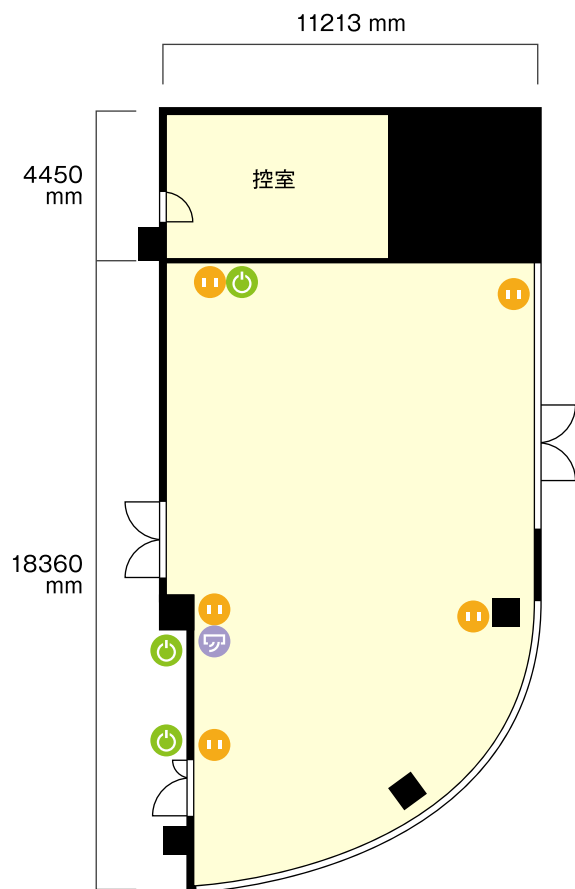

アイ.エム.ワイ貸し会議室千種店

9階 9階 IMYホール

〒461-0004 愛知県名古屋市東区葵3-7-14 3・4・5・6・8・9階

- 電気コンセント
- 電灯スイッチ
- エアコンスイッチ

利用人数 (最大利用人数)

100名

施設情報

面積	172 m ² (52坪)
天井高	3800 mm
ドア開口部	横 1600 mm 縦 2100 mm
窓	2箇所

備考・特記事項

- IMYホールは椅子のみの貸し出しとなります。
- 椅子は積み上げた形で室内にございますので、お客様にて必要数お出し頂き、設営をお願い致します。