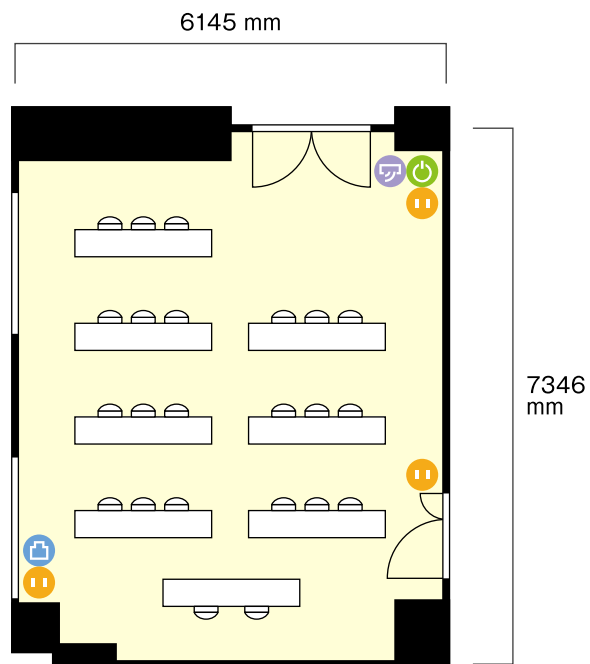

## 施設情報

面積 46㎡ (14坪)

天井高 2600mm

ドア開口部 横 1600mm  
縦 2100mm

窓 2箇所

テーブル (3名掛)  
… 幅 1800 mm / 奥行 600 mm

- 電気コンセント
- 電灯スイッチ
- エアコンスイッチ
- LANコンセント