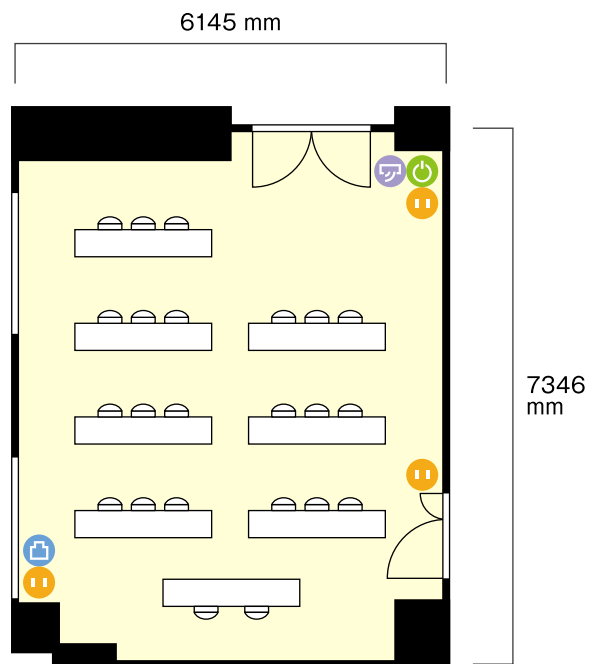

## 施設情報

面積 46㎡ (14坪)

天井高 2600mm

ドア開口部 横 1600mm  
縦 2100mm

窓 2箇所

テーブル (3名掛)  
… 幅 1800 mm / 奥行 600 mm

- 電気コンセント
- 電灯スイッチ
- エアコンスイッチ
- LANコンセント