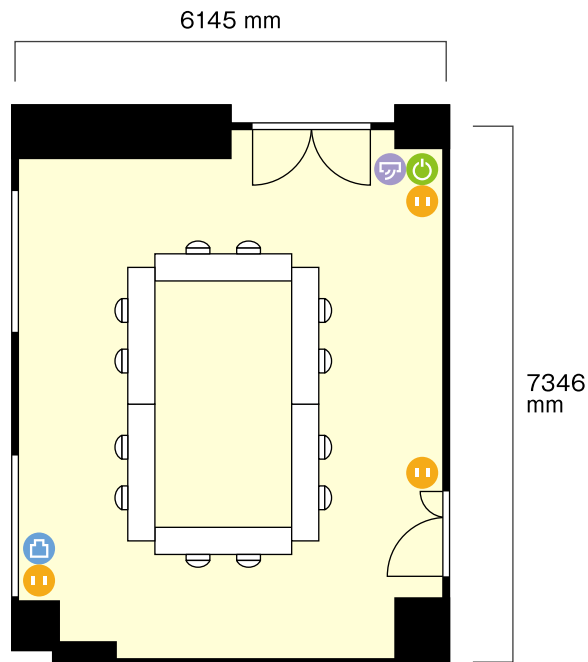

## 利用人数 (最大利用人数)

口の字 12名

## 施設情報

面積 46㎡ (14坪)

天井高 2600mm

ドア開口部 横 1600mm  
縦 2100mm

窓 2箇所

テーブル (3名掛)  
… 幅 1800 mm / 奥行 600 mm

- 電気コンセント
- 電灯スイッチ
- エアコンスイッチ
- LANコンセント