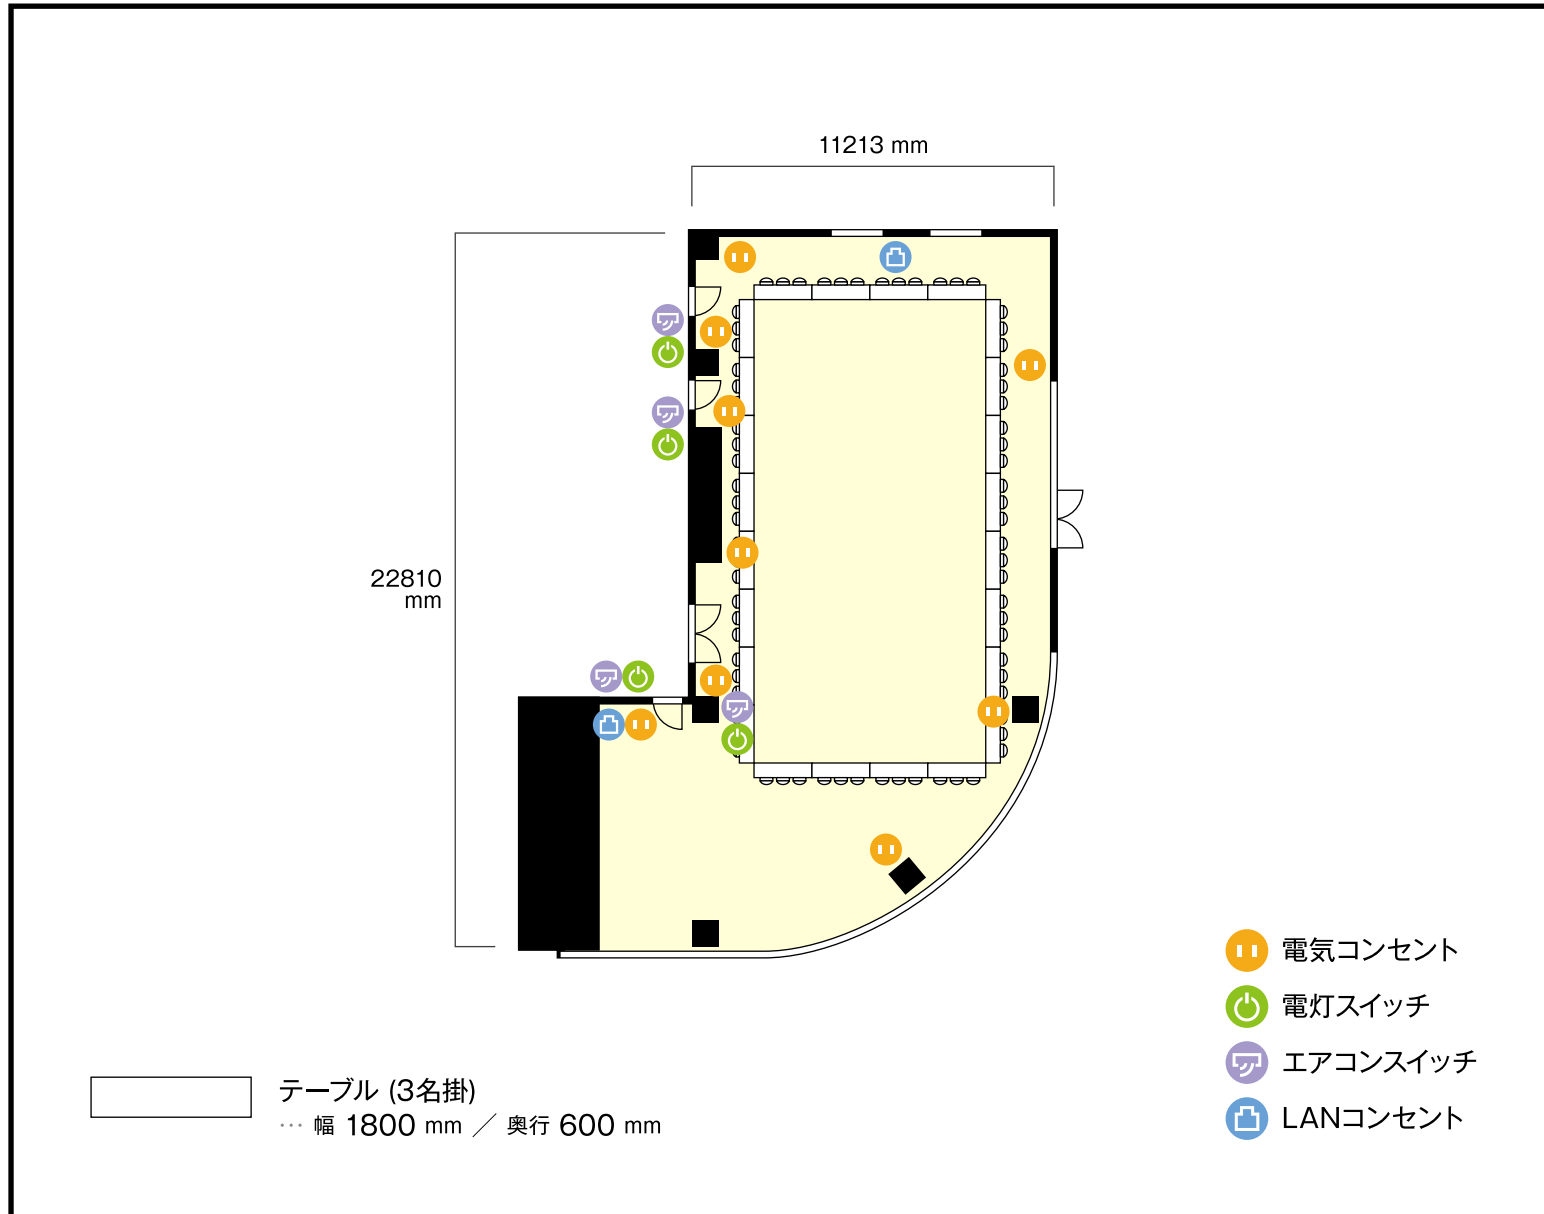

アイ.エム.ワイ貸し会議室千種店

8階

8階 会議室 / 口の字

〒461-0004 愛知県名古屋市東区葵3-7-14 3・4・5・6・8・9階

利用人数 (最大利用人数)

口の字 72名

施設情報

面積 271 m² (82坪)

天井高 2600 mm

ドア開口部 横 1600 mm
縦 2100 mm

窓 5箇所