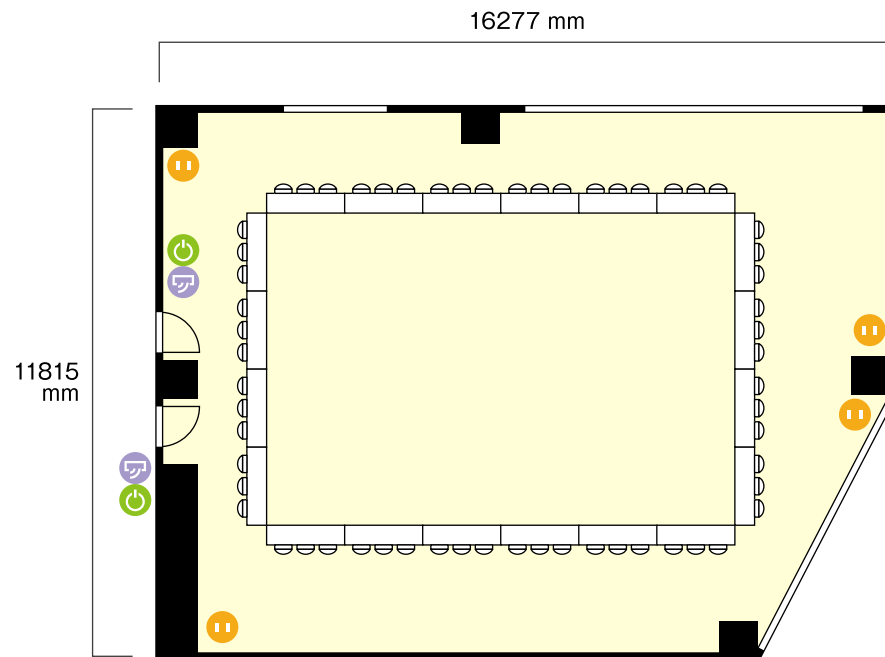

アイ.エム.ワイ貸し会議室千種店

6階 6階 第3会議室 / 口の字

〒461-0004 愛知県名古屋市東区葵3-7-14 3・4・5・6・8・9階

利用人数 (最大利用人数)

口の字 60名

施設情報

面積 192㎡ (58坪)

天井高 2600mm

ドア開口部 横 900mm
縦 2100mm

窓 3箇所

テーブル (3名掛)
… 幅 1800 mm / 奥行 600 mm

電気コンセント

電灯スイッチ

エアコンスイッチ