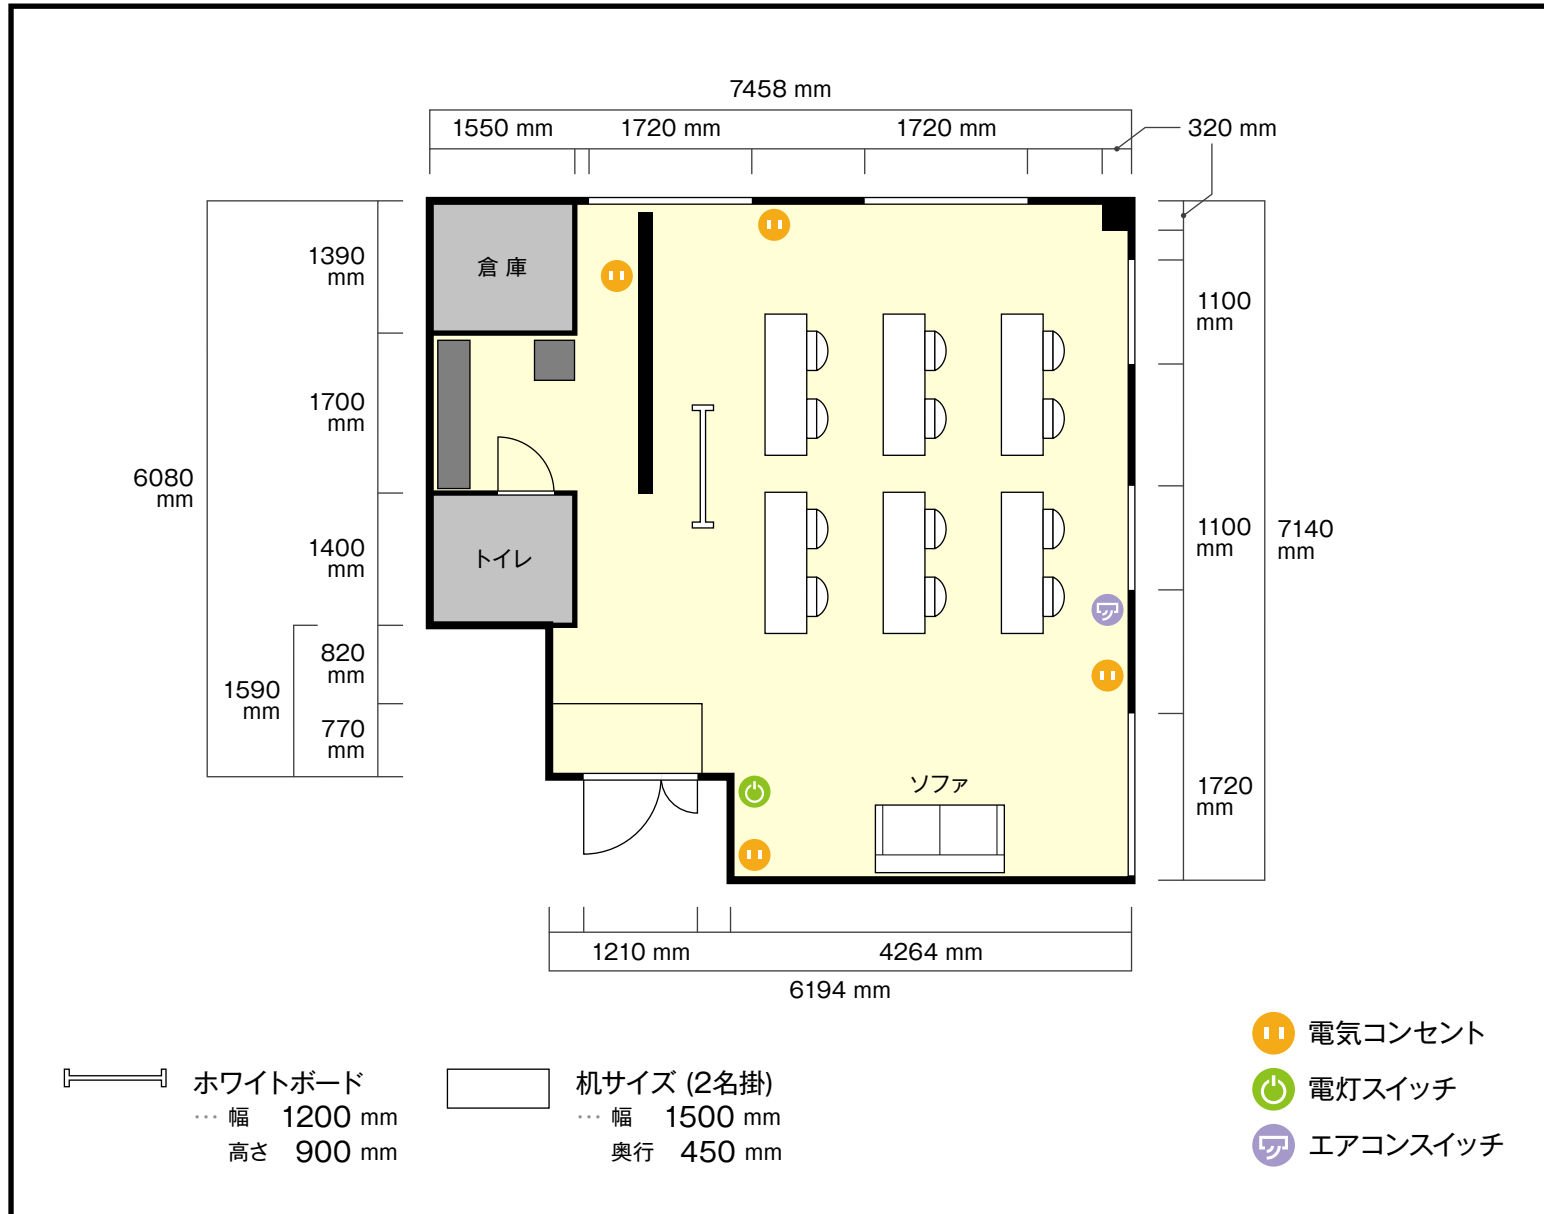

Azu salon千種駅前店

3階 貸教室 / スクール

〒464-0075 愛知県名古屋市千種区内山3-1-8 コヤスオフィスビル3階

利用人数 (最大利用人数)

スクール 12名

施設情報

面積 43.3 m² (13坪)

天井高 2496 mm

ドア開口部 横 1210 mm
縦 1880 mm

窓 5箇所