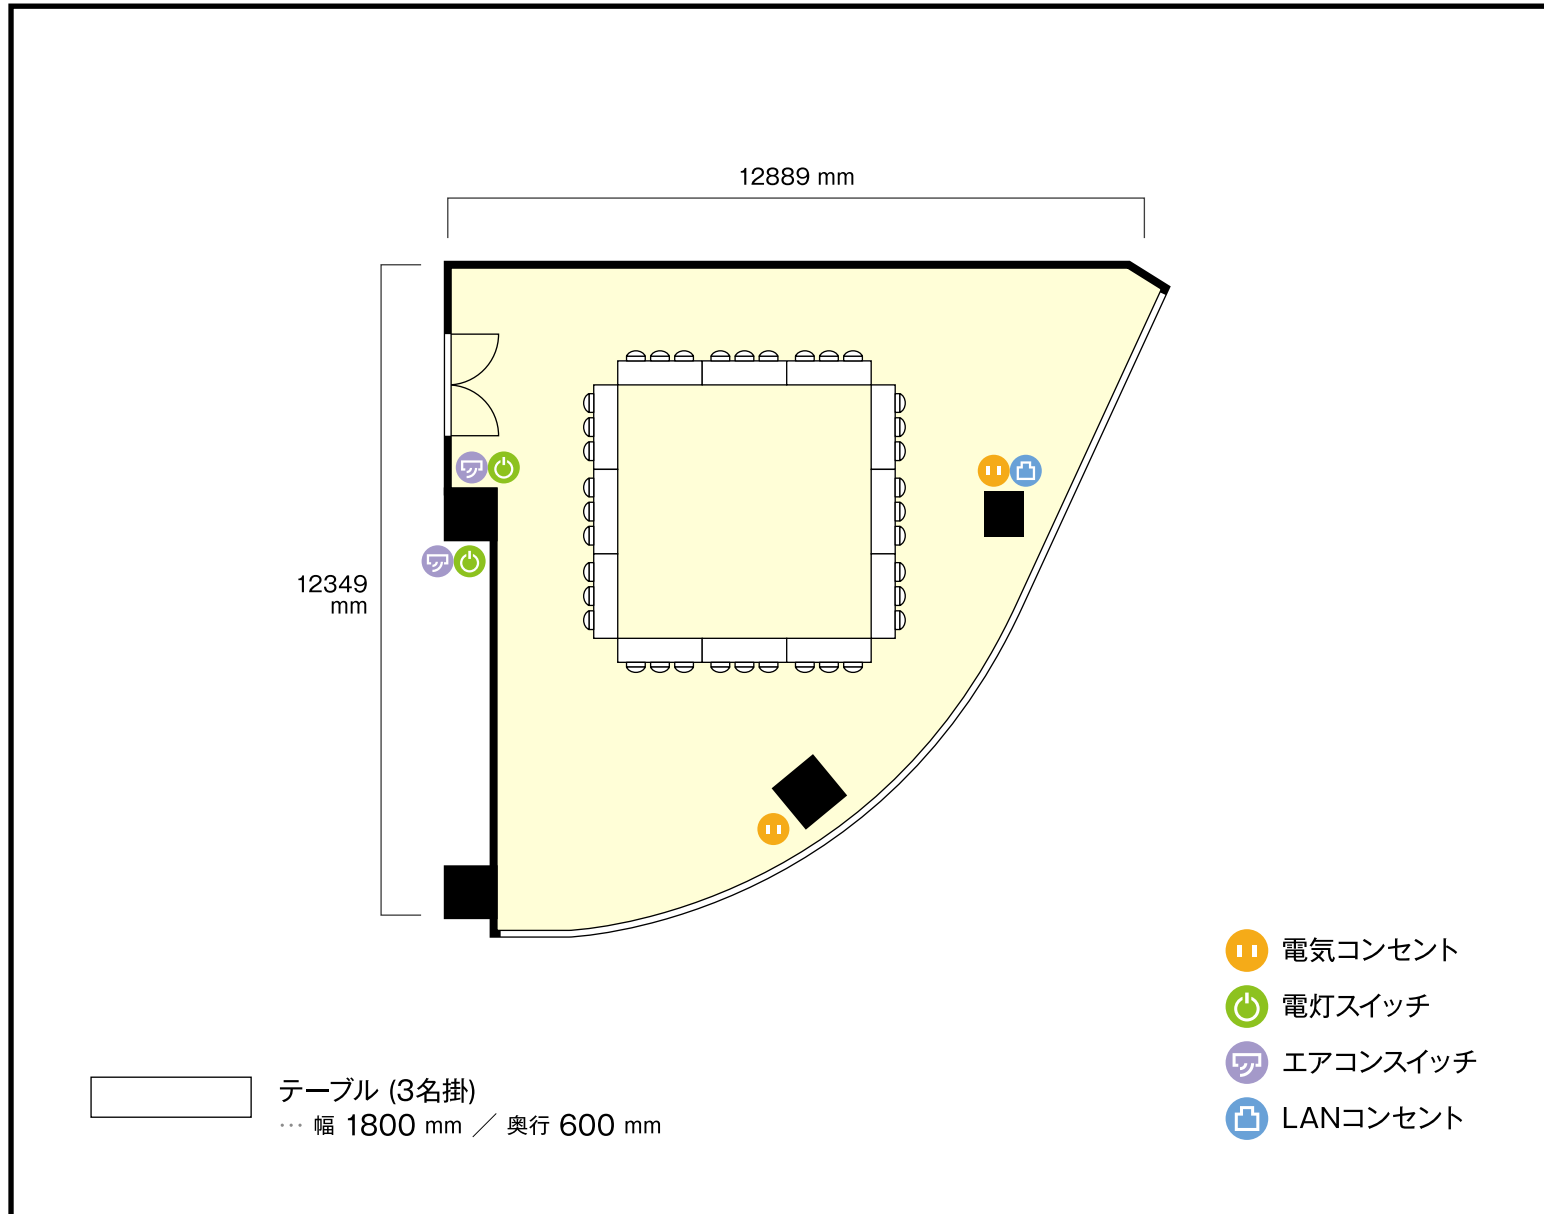

アイ.エム.ワイ貸し会議室千種店

6階 6階 第2会議室 / 口の字

〒461-0004 愛知県名古屋市東区葵3-7-14 3・4・5・6・8・9階

利用人数 (最大利用人数)

口の字 36名

施設情報

面積 126㎡ (38坪)
天井高 2600 mm
ドア開口部 横 1600 mm
縦 2100 mm
窓 1箇所