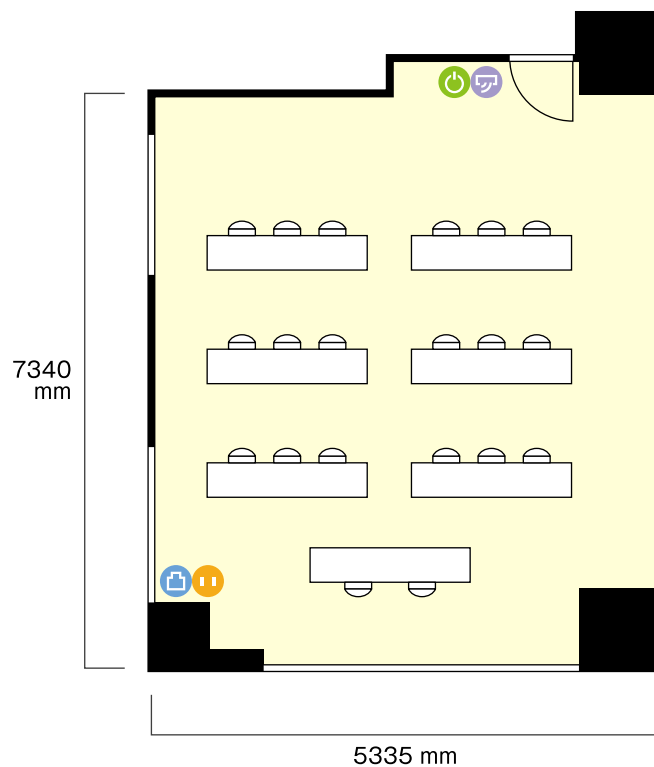

アイ.エム.ワイ貸し会議室千種店

6階 6階 第1会議室 / スクール

〒461-0004 愛知県名古屋市東区葵3-7-14 3・4・5・6・8・9階

利用人数 (最大利用人数)

スクール 18名

施設情報

面積 41㎡ (12坪)

天井高 2600mm

ドア開口部 横 900mm
縦 2100mm

窓 3箇所

テーブル (3名掛)
… 幅 1800 mm / 奥行 600 mm

- 電気コンセント
- 電灯スイッチ
- エアコンスイッチ
- LANコンセント