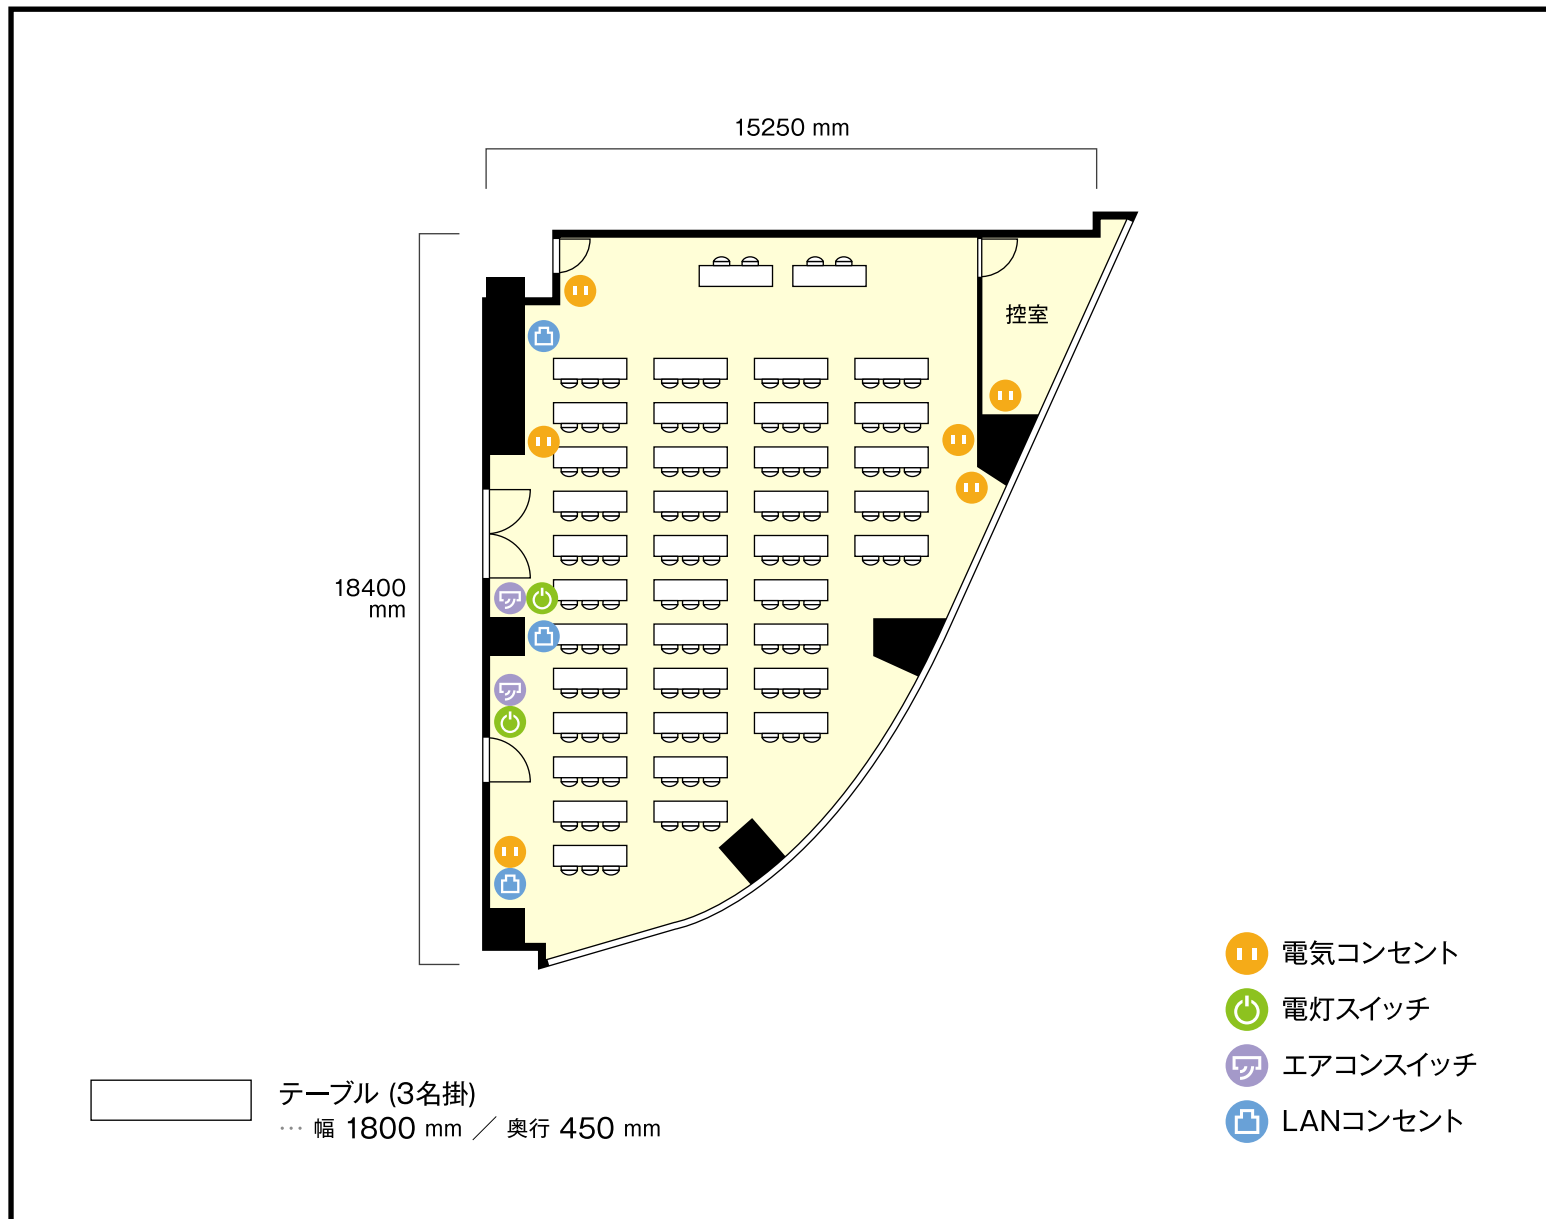

アイ.エム.ワイ貸し会議室千種店

5階 5階 第3会議室 / スクール

〒461-0004 愛知県名古屋市東区葵3-7-14 3・4・5・6・8・9階

利用人数 (最大利用人数)

スクール 111 名

施設情報

面積 180 m² (54坪)

天井高 2600 mm

ドア開口部 横 1600 mm
縦 2100 mm

窓 1 箇所