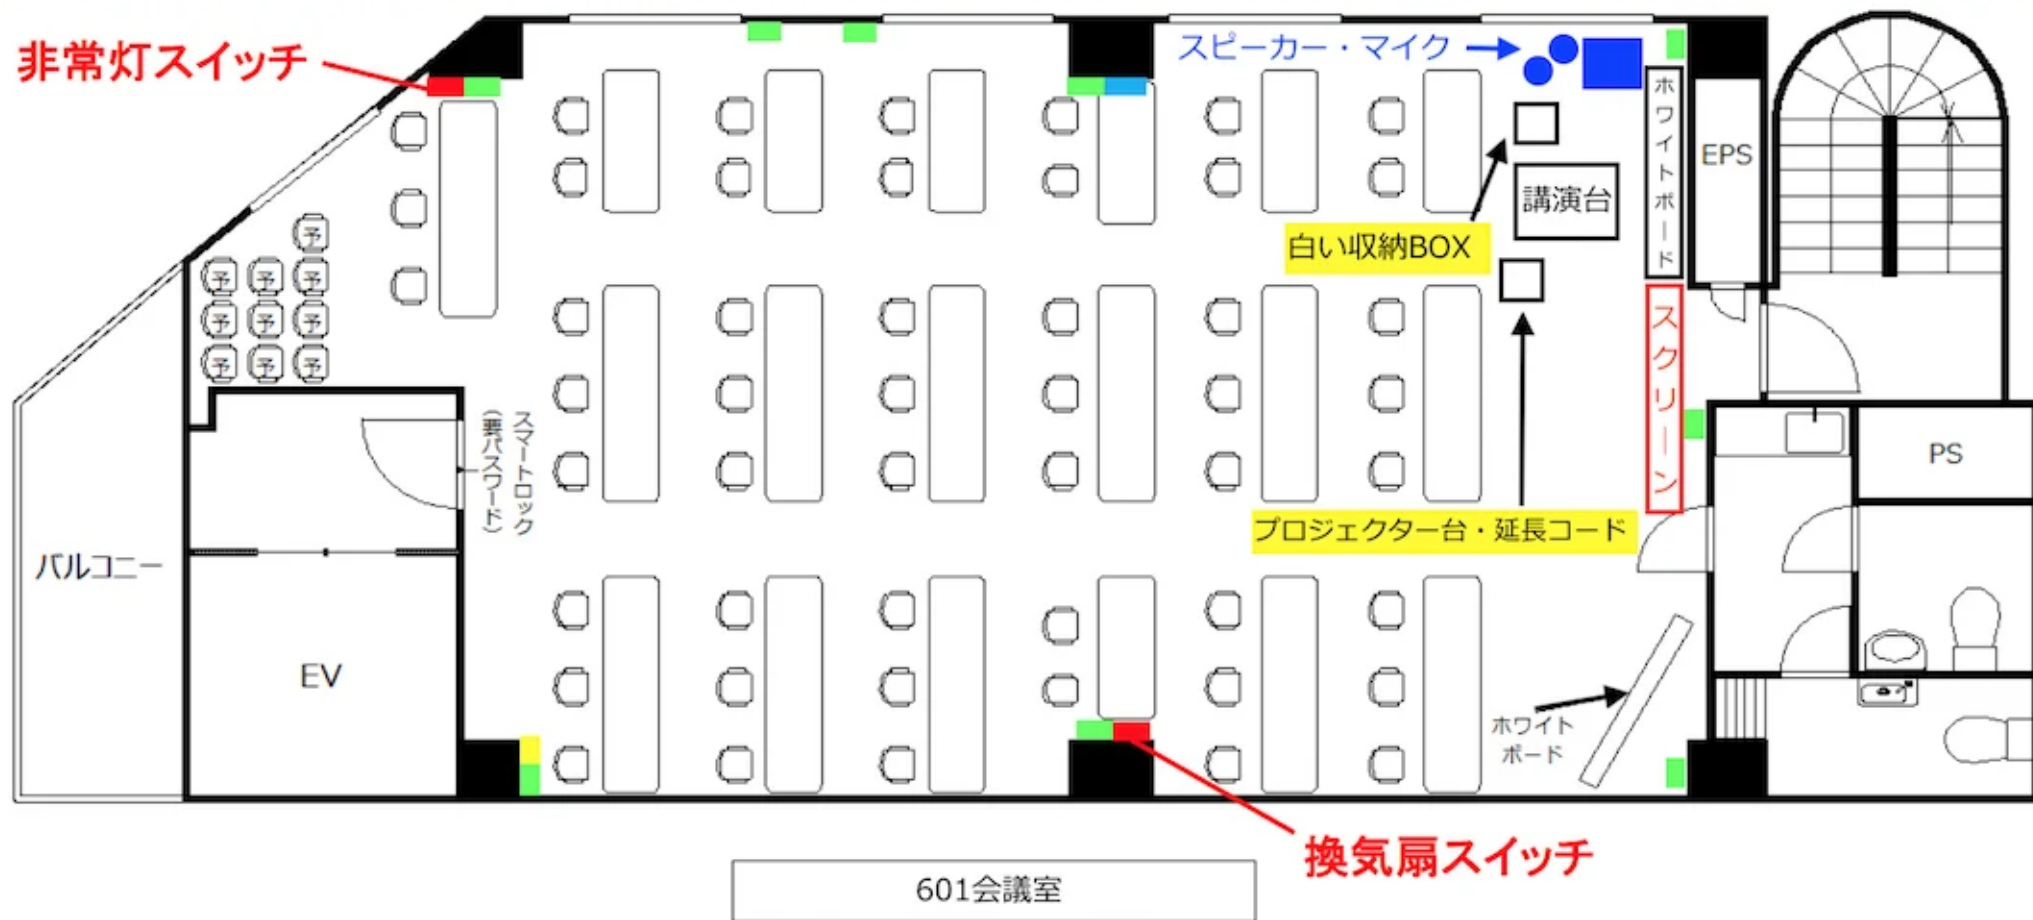

# ご利用後はレイアウト・備品を元に戻してご退室下さい

- 電源コンセント
- 照明スイッチ
- エアコン操作盤