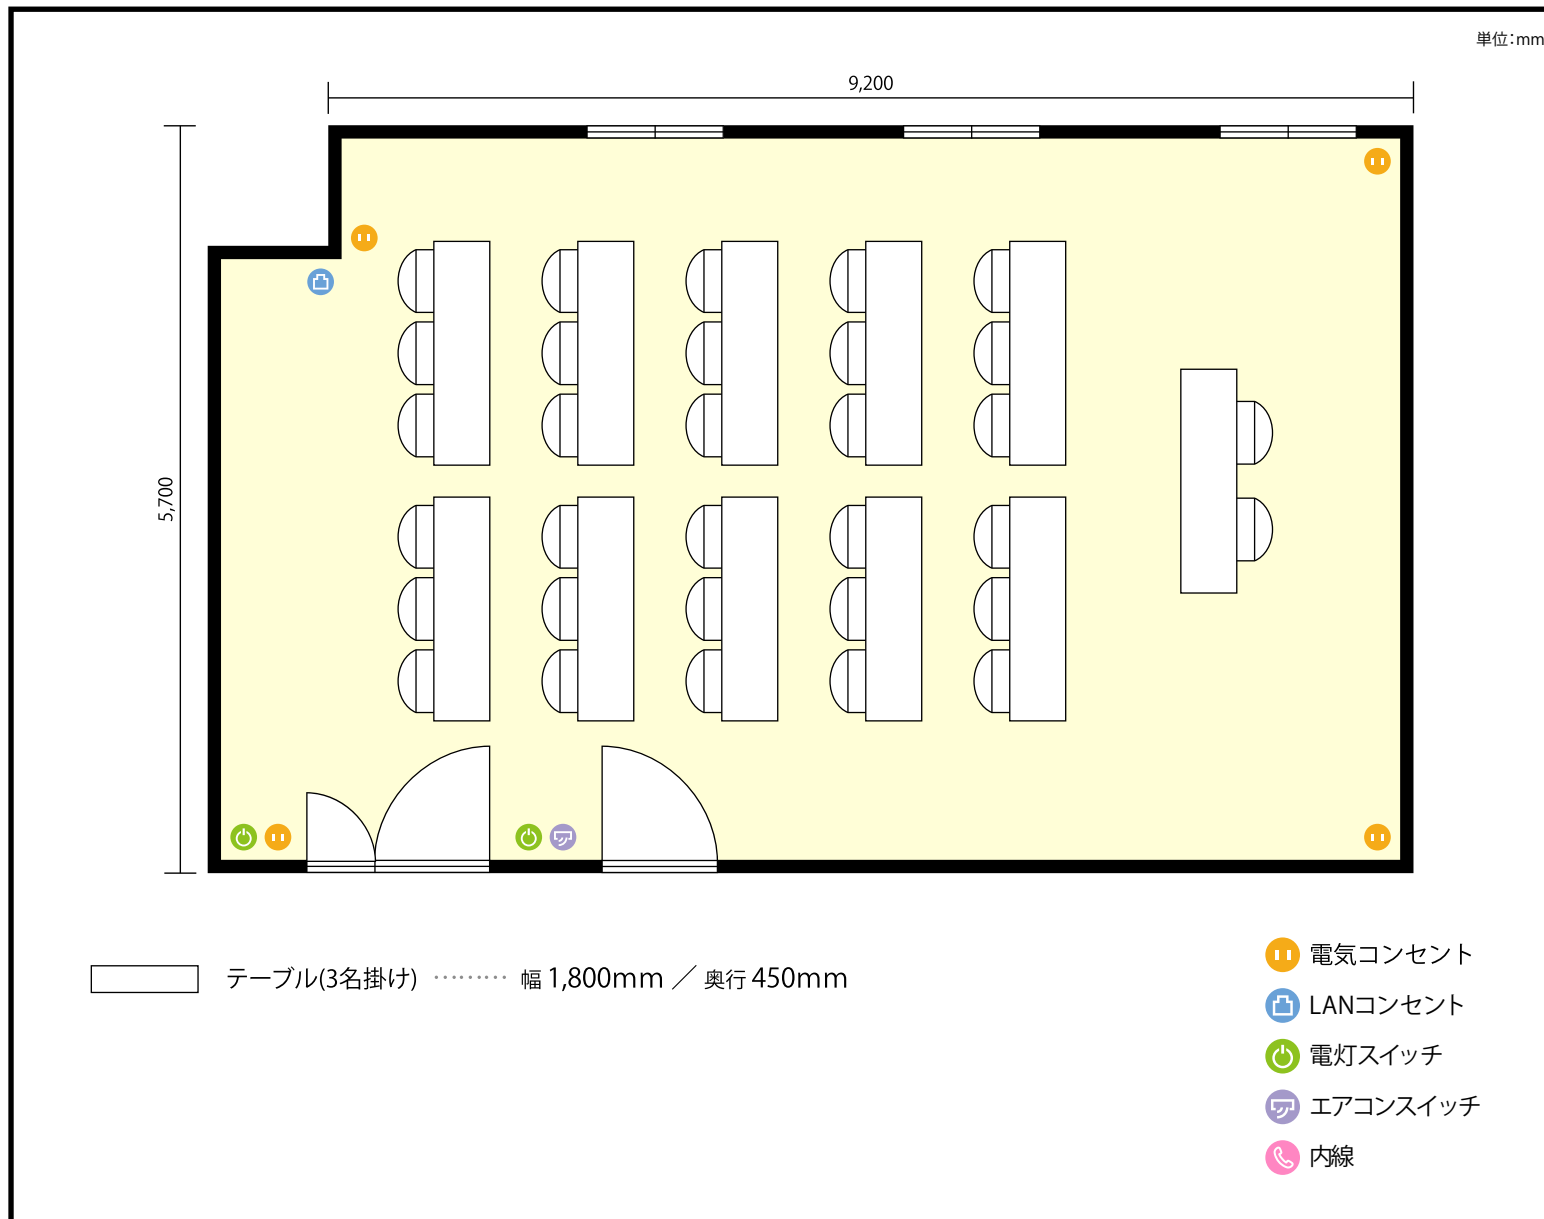

5階 5階 第2会議室 / スクール

〒461-0004 愛知県名古屋市東区葵3-7-14 3.4.5.6.8.9階

**利用人数** 最大利用人数 (※講師席を除く)

スクール 30名

**施設情報**

面積 54.0 m<sup>2</sup> (16.0 坪)

天井高 2,600mm

ドア開口部 横 900mm  
縦 2,100mm