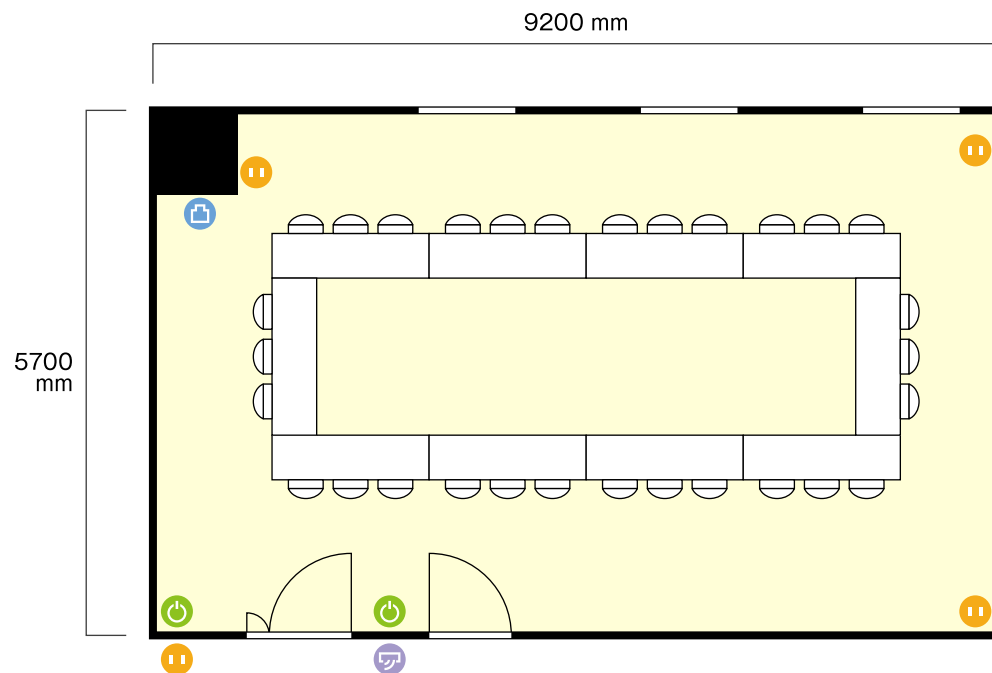

アイ.エム.ワイ貸し会議室千種店

5階 5階 第2会議室 / 口の字

〒461-0004 愛知県名古屋市東区葵3-7-14 3・4・5・6・8・9階

利用人数 (最大利用人数)

口の字 30名

施設情報

面積 54㎡ (16坪)

天井高 2600mm

ドア開口部 横 900mm
縦 2100mm

窓 3箇所

テーブル (3名掛)
幅 1800mm / 奥行 450mm

- 電気コンセント
- 電灯スイッチ
- エアコンスイッチ
- LANコンセント