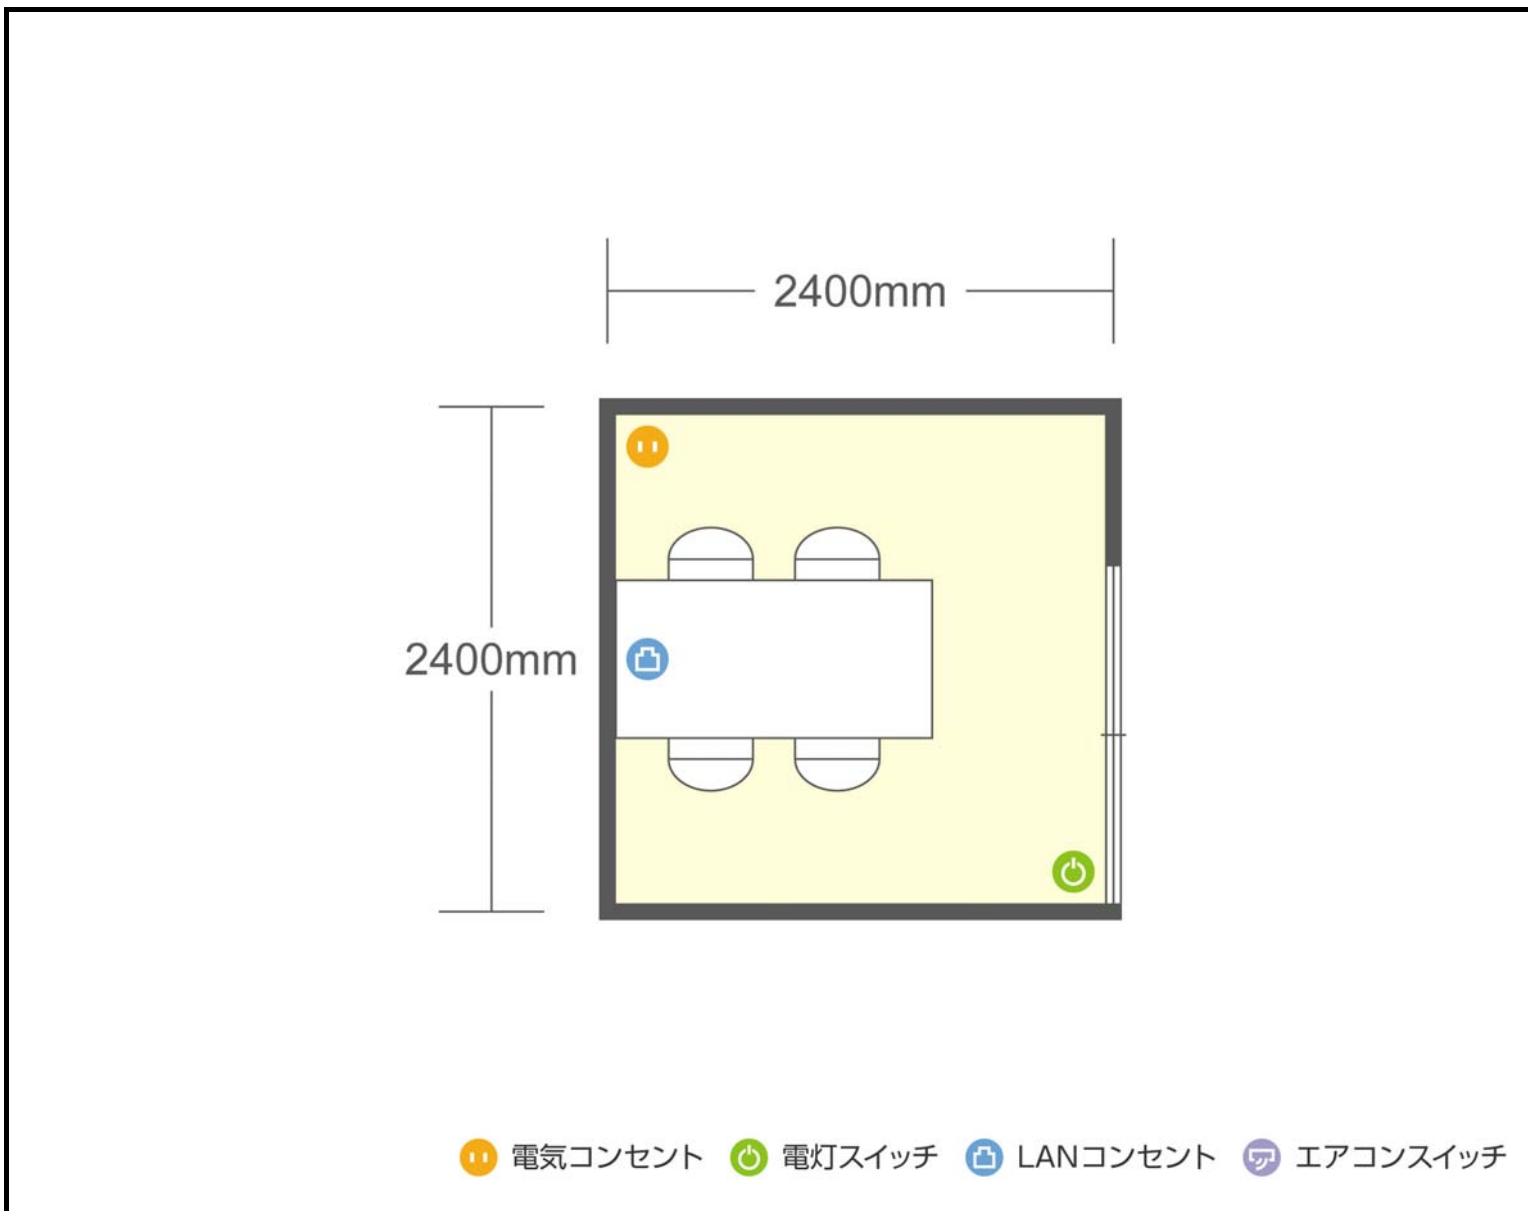

13階 第10会議室 口の字

愛知県名古屋市西区名駅二丁目27-8 名古屋プライムセントラルタワー 13階

●利用人数 (最大利用人数)

スクール	0名
口の字	4名

●施設情報

面積	5.8㎡ (1.75坪)
天井高	2800mm
ドア開口部	850mm×2050mm
エレベータ	10台・定員24名