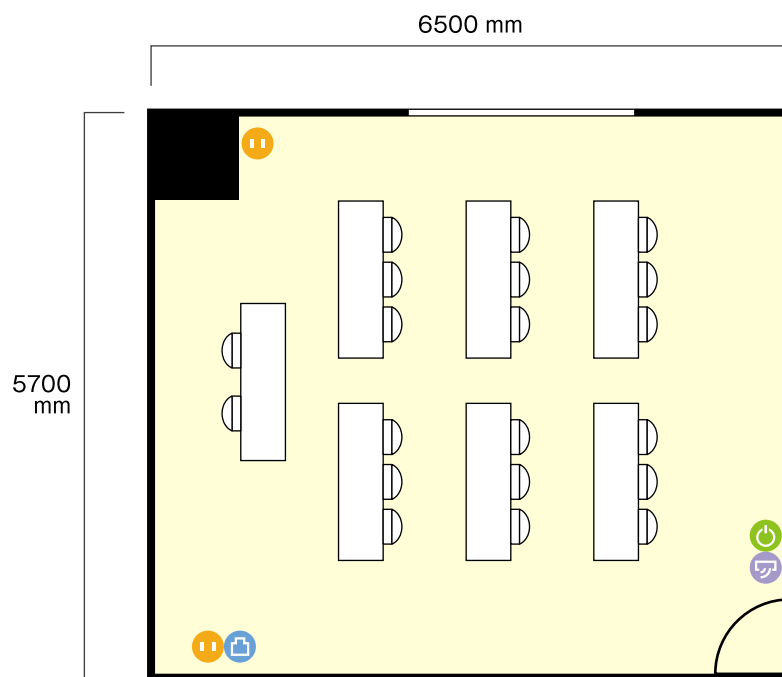

## 施設情報

面積 38㎡ (11坪)

天井高 2600mm

ドア開口部 横 900mm  
縦 2100mm

窓 1箇所

テーブル (3名掛)  
… 幅 1800 mm / 奥行 450 mm

- 電気コンセント
- 電灯スイッチ
- エアコンスイッチ
- LANコンセント