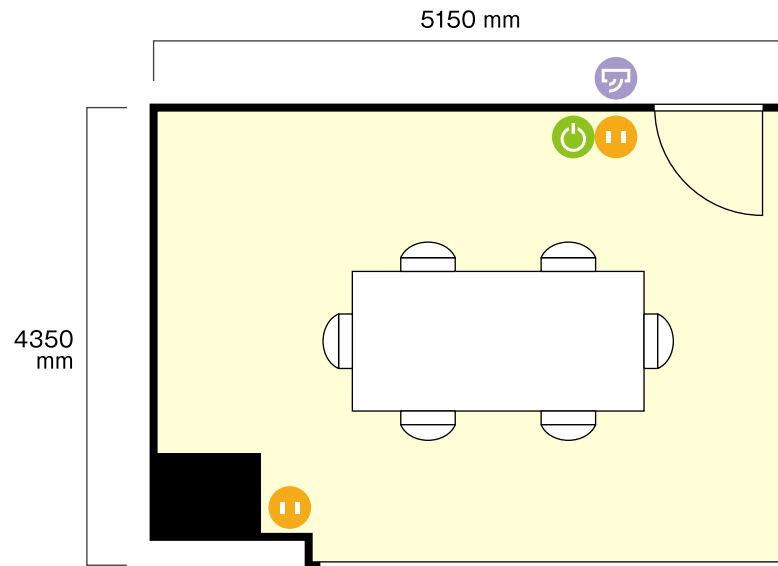

アイ.エム.ワイ貸し会議室千種店

5階 5階 応接室 / 口の字

〒461-0004 愛知県名古屋市東区葵3-7-14 3・4・5・6・8・9階

利用人数 (最大利用人数)

口の字 6名

施設情報

面積 22㎡ (7坪)

天井高 2600mm

ドア開口部 横 900mm
縦 2100mm

窓 1箇所

-  電気コンセント
-  電灯スイッチ
-  エアコンスイッチ