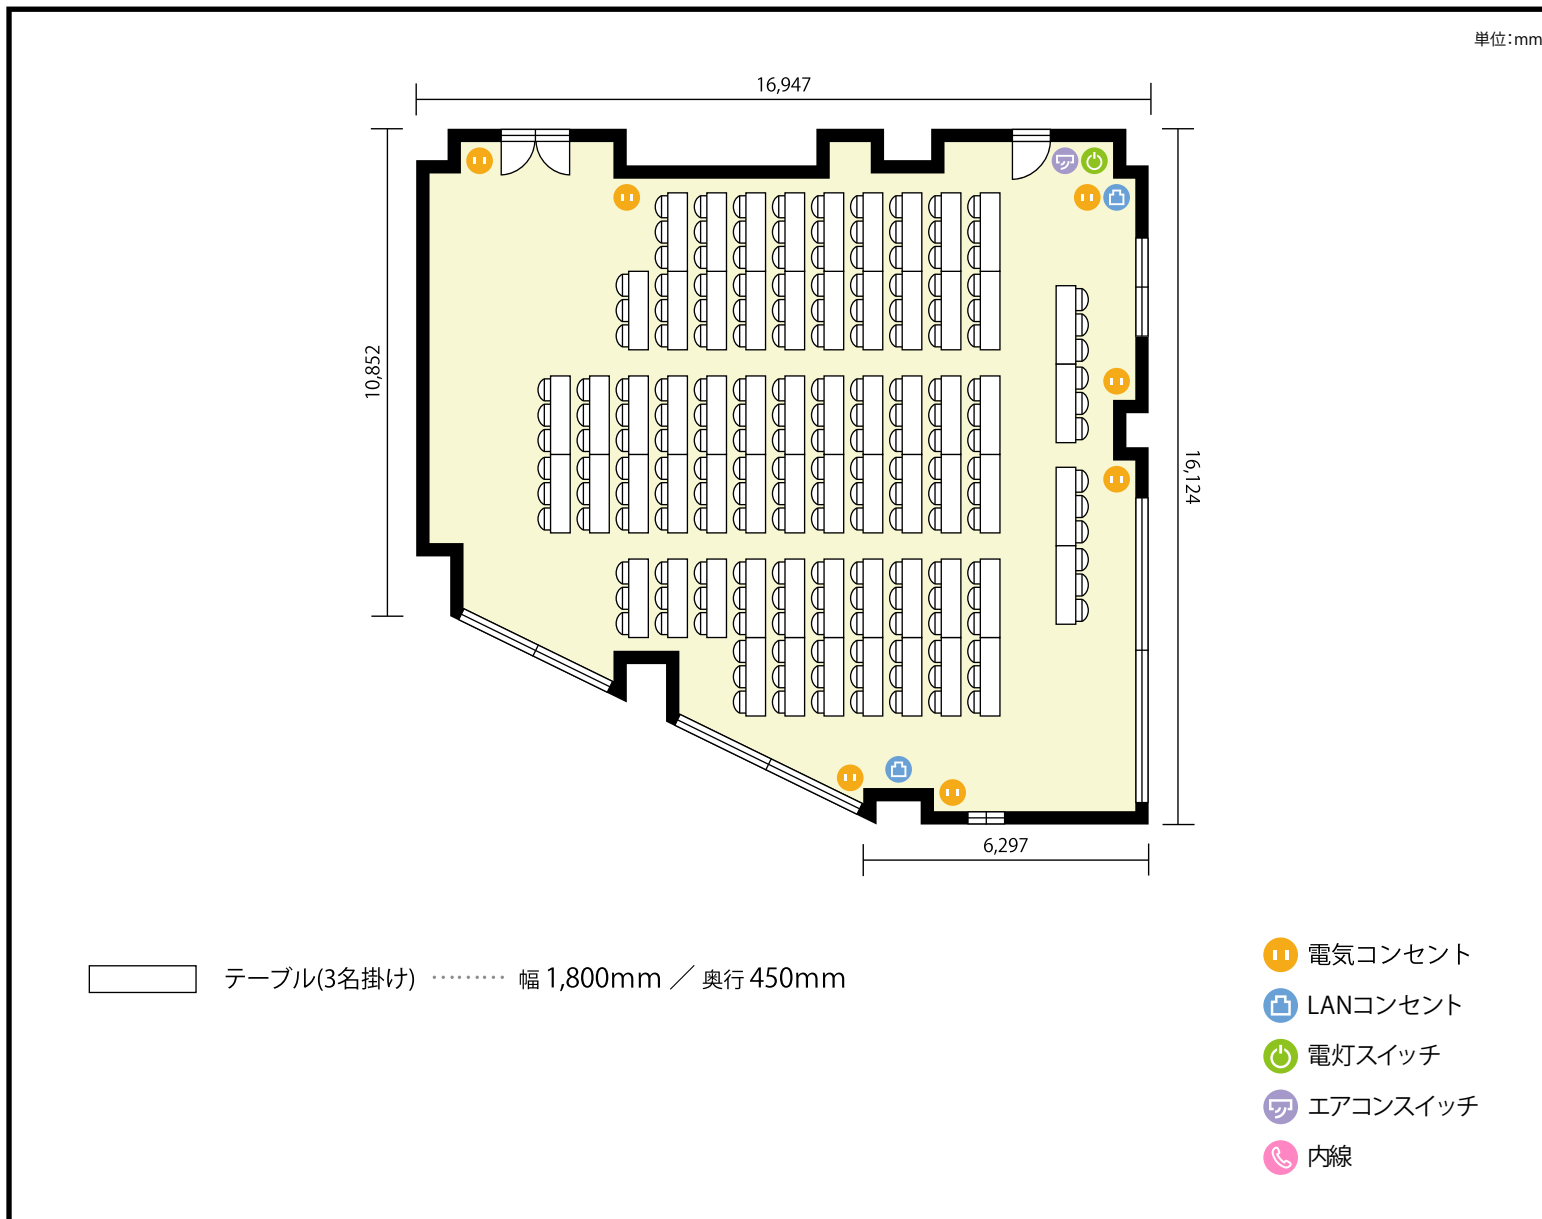

4階 大会議室 / スクール

〒461-0004 愛知県名古屋市東区葵3-7-14 3.4.5.6.8.9階

利用人数 最大利用人数 (※講師席を除く)

スクール 171名

施設情報

面積 230.0 m² (69.6 坪)

天井高 2,600mm

ドア開口部 横 800mm
縦 2,300mm