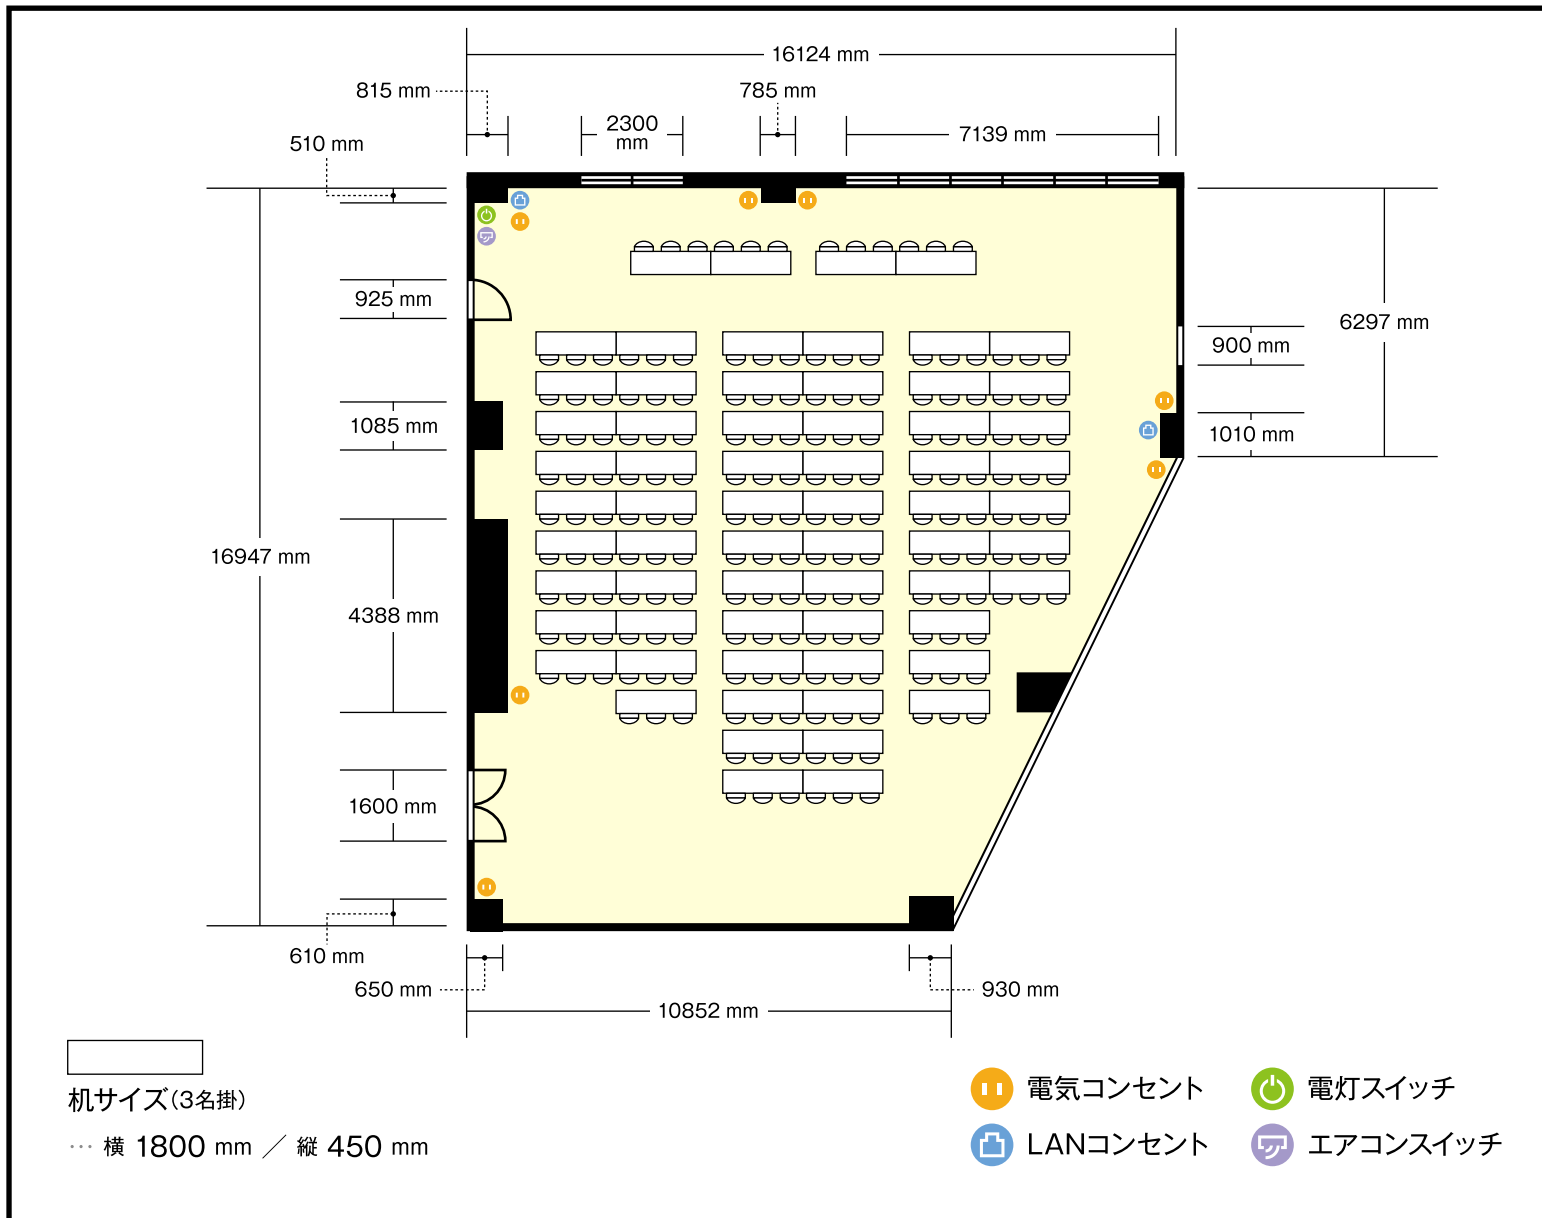

アイ.エム.ワイ貸し会議室千種店

4階 大会議室 / スクール

〒461-0004 愛知県名古屋市東区葵3-7-14

利用人数 (最大利用人数)

スクール 171 名

施設情報

面積 230 m² (76坪)

天井高 2600 mm

ドア開口部 横 800 mm
縦 2300 mm