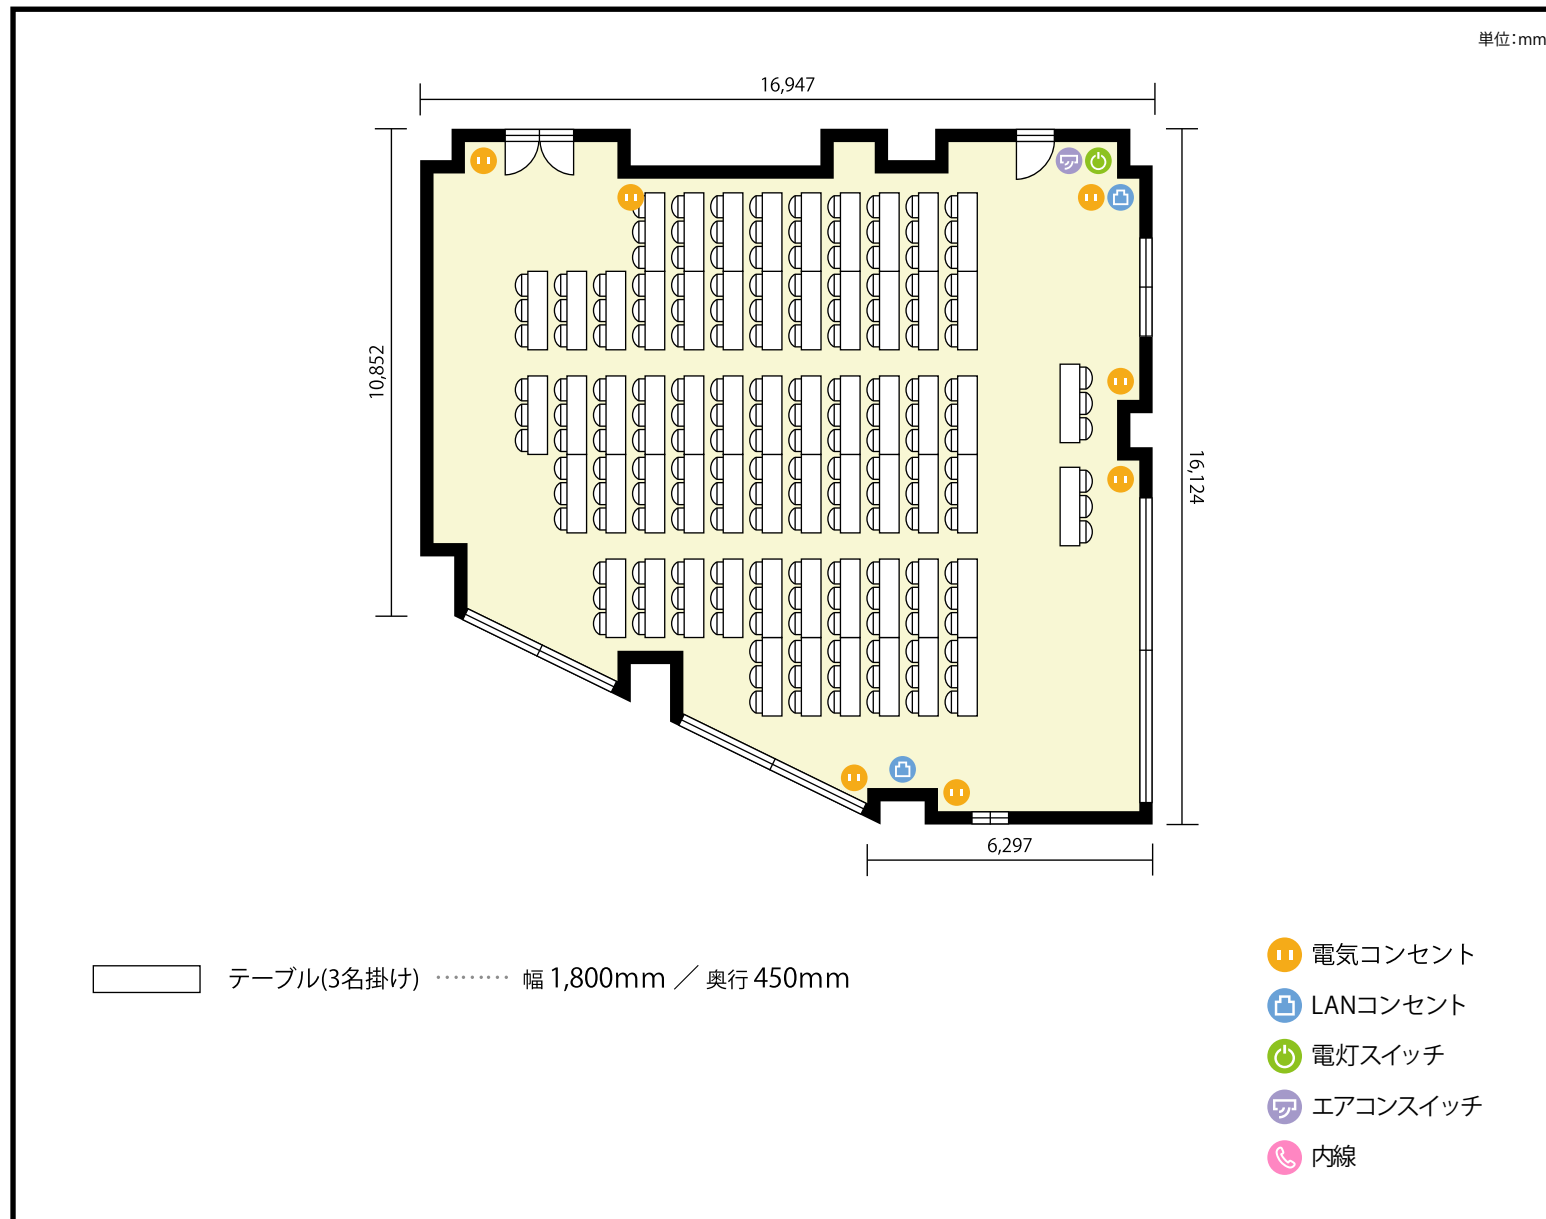

4階 大会議室 / スクール

〒461-0004 愛知県名古屋市東区葵3-7-14 3.4.5.6.8.9階

利用人数 最大利用人数 (※講師席を除く)

スクール 180名

施設情報

面積 230.0 m² (69.6 坪)

天井高 2,600mm

ドア開口部 横 1,600mm
縦 2,300mm