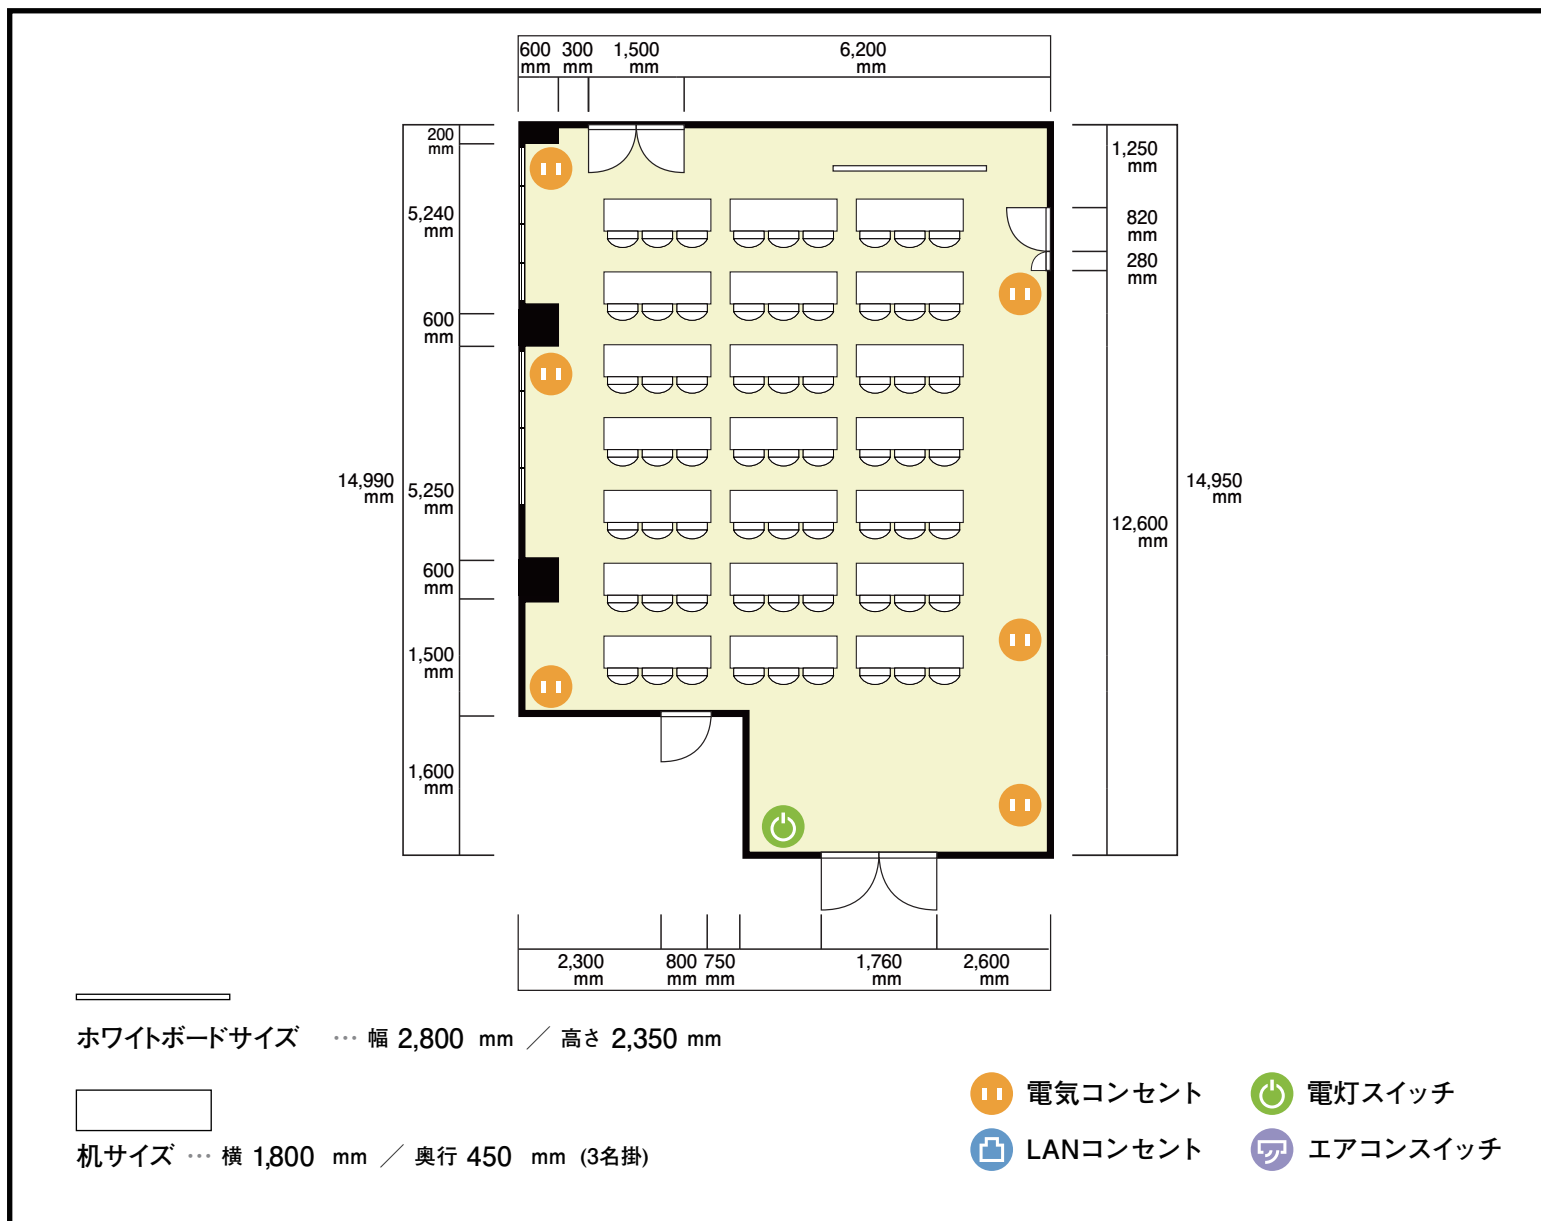

4 階

多目的ホール／スクール

〒461-0002 愛知県名古屋市東区代官町39-18 日本陶磁器センター2.3.4階

利用人数 (最大利用人数)

スクール 63名

施設情報

面積 140.5 m² (42.58 坪)
 天井高 3,000mm
 ドア開口部 横 1,760mm
 縦 2,100mm
 窓 0 箇所

備考

こちらは参考レイアウトとなります。
 レイアウトはお客様自身で設営をお願いいたします。