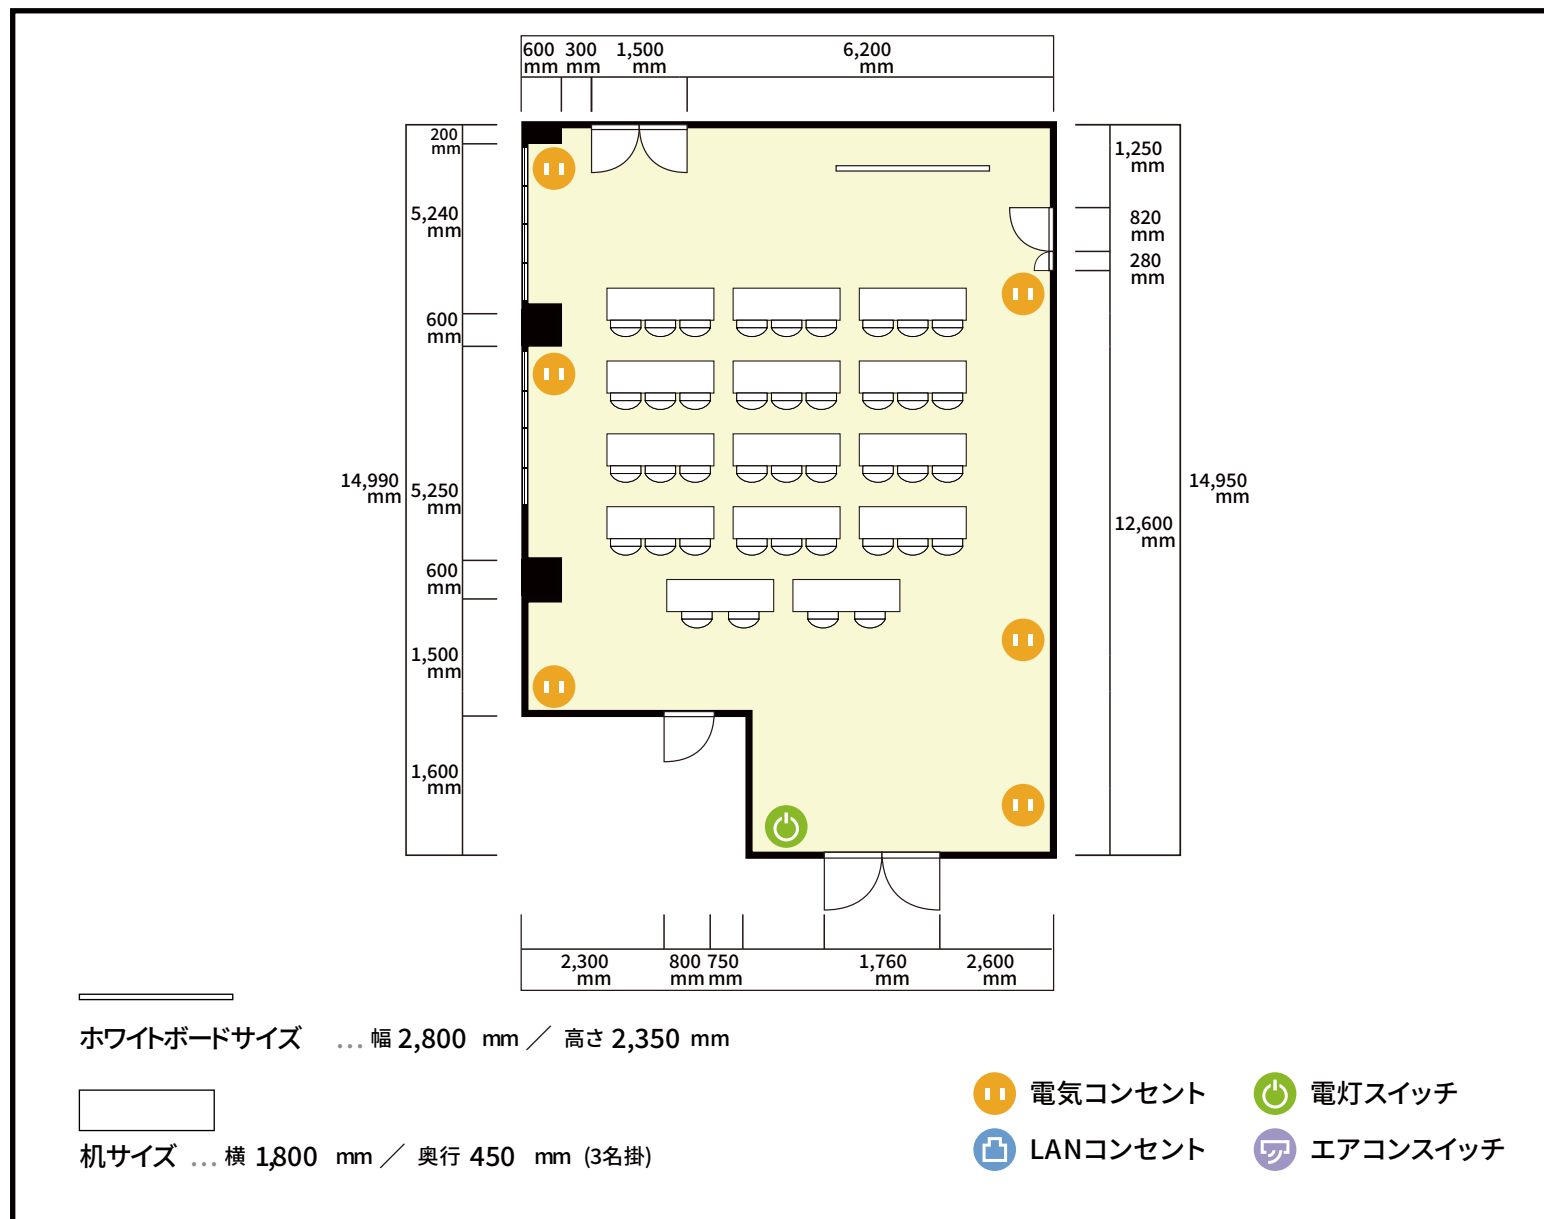

4階 多目的ホール／スクール

〒461-0002 愛知県名古屋市東区代官町39-18 日本陶磁器センター2.3.4階

利用人数 (最大利用人数)

スクール 40名

施設情報

面積 140.5 m<sup>2</sup> (42.58 坪)

天井高 3,000mm

ドア開口部 横 1,760mm  
縦 2,100mm

窓 0 箇所

備考

こちらは参考レイアウトとなります。  
レイアウトはお客様自身で設営を  
お願いいたします。