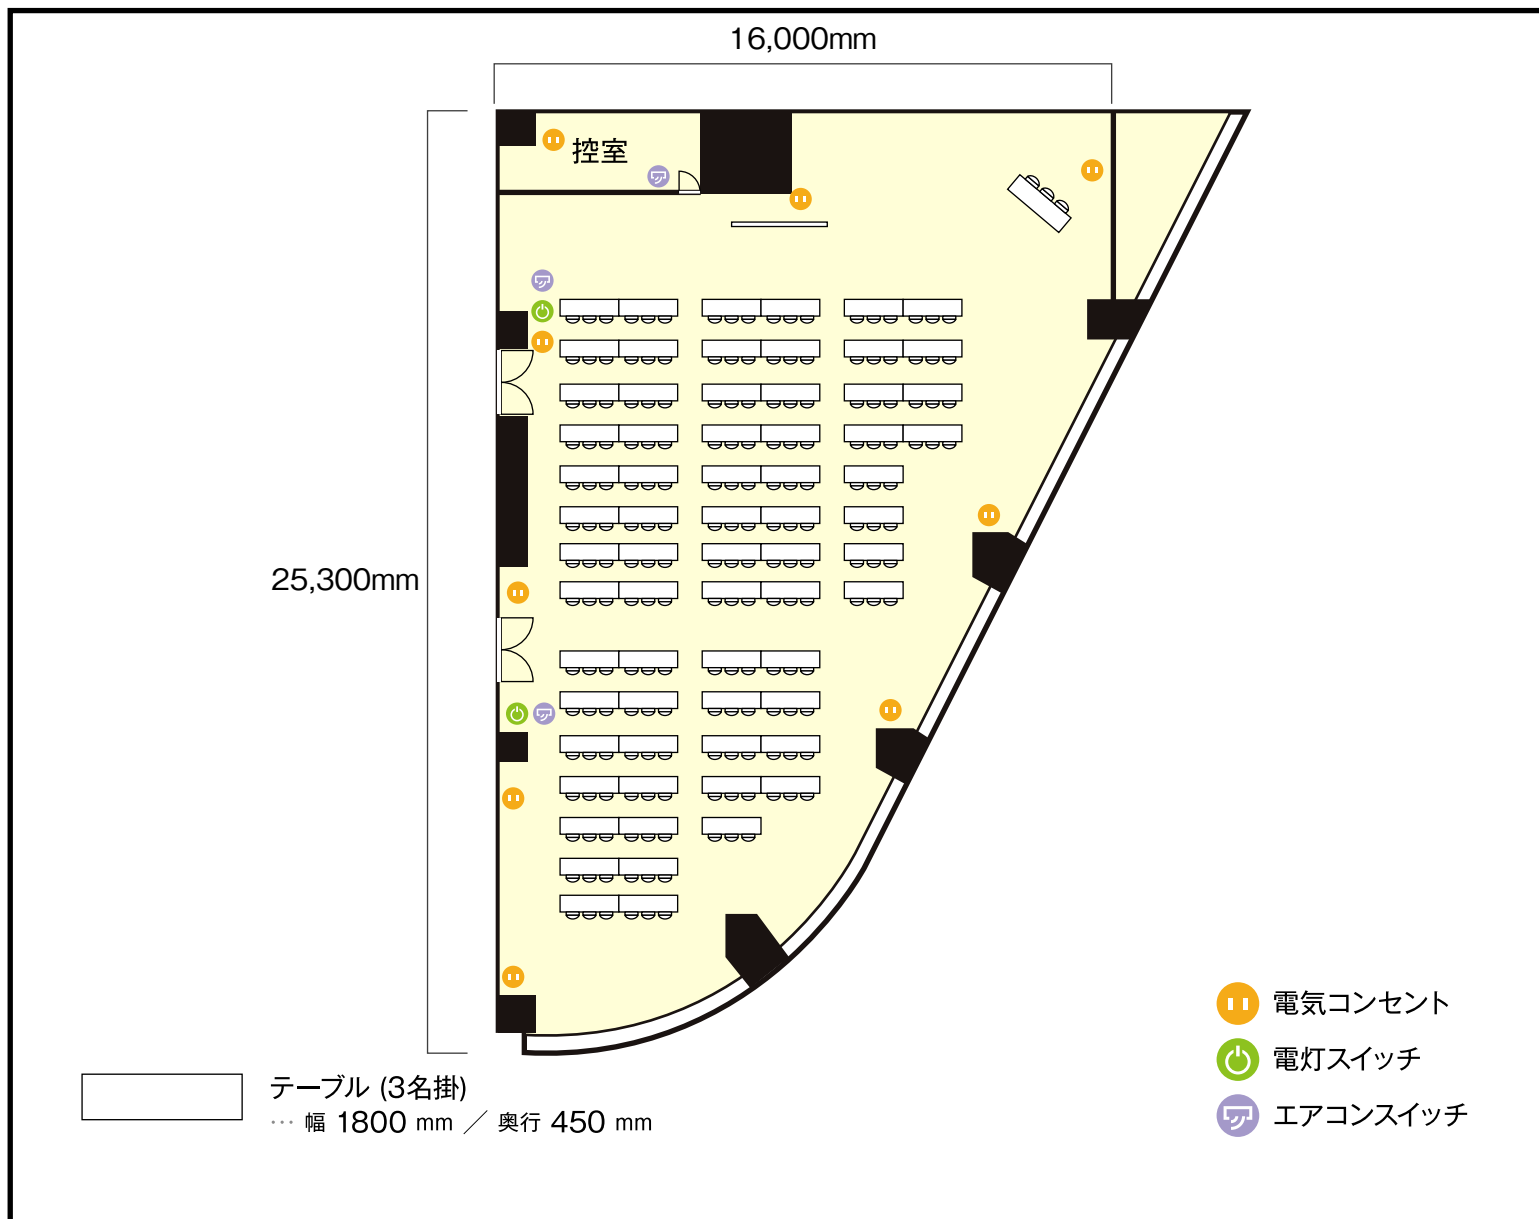

アイ.エム.ワイ貸し会議室千種店

3階 3階 会議室 / スクール

〒461-0004 愛知県名古屋市東区葵3-7-14 3・4・5・6・8・9階

利用人数 (最大利用人数)

スクール 201名

施設情報

面積 290.0 m² (87坪)

天井高 2600 mm

ドア開口部 横 1600 mm
縦 2100 mm

窓 1箇所