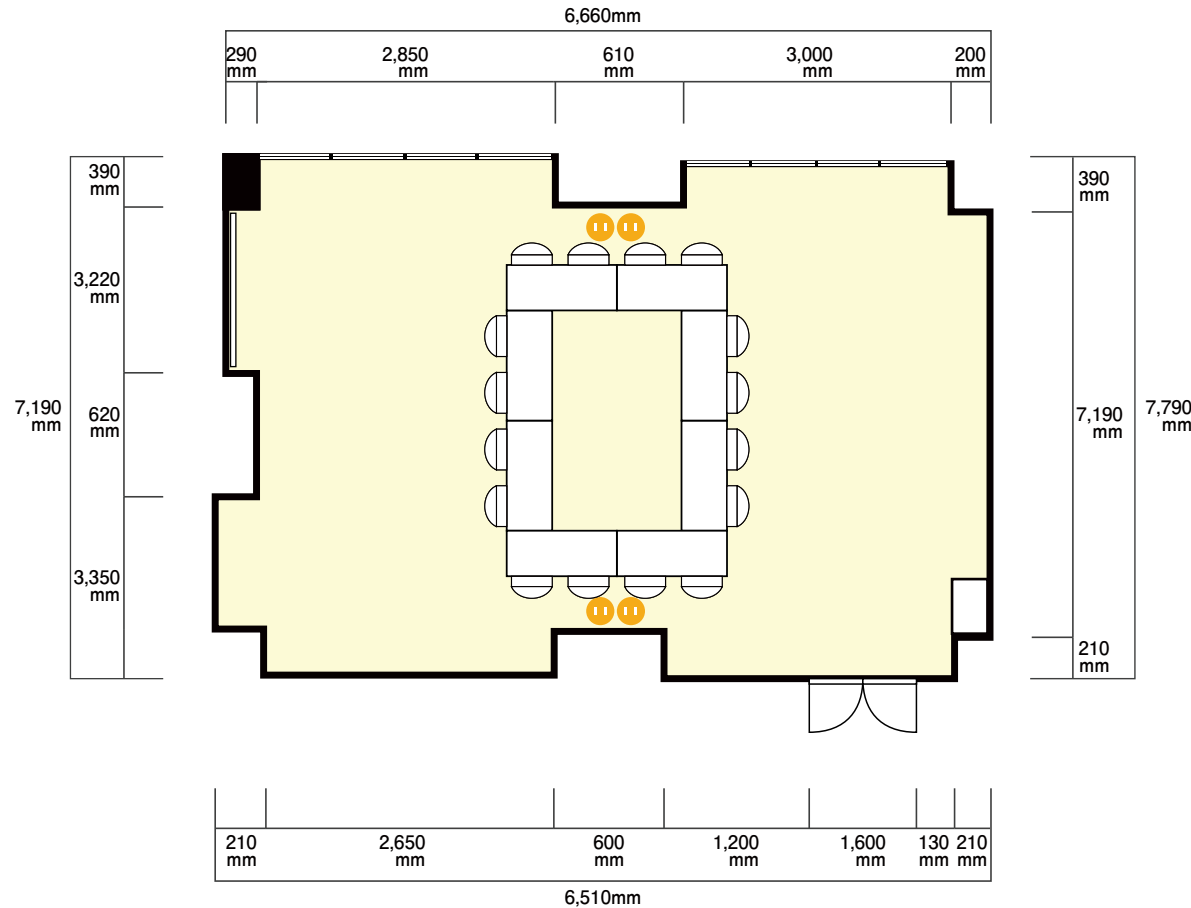

2階

第三会議室

〒461-0002 愛知県名古屋市東区代官町39-18 日本陶磁器センター2.3.4階

ホワイトボードサイズ … 幅 2,800 mm / 高さ 2,350 mm

机サイズ … 横 1,800 mm / 奥行 450 mm (3名掛)

 電気コンセント

 電灯スイッチ

 LANコンセント

 エアコンスイッチ

利用人数 (最大利用人数)

口の字 16名

施設情報

面積 57.12 m² (17.31 坪)

天井高 3,500mm

ドア開口部 横 1,600mm
縦 2,080mm

窓 4箇所

備考

こちらは参考レイアウトとなります。
レイアウトはお客様自身で設営を
お願いいたします。