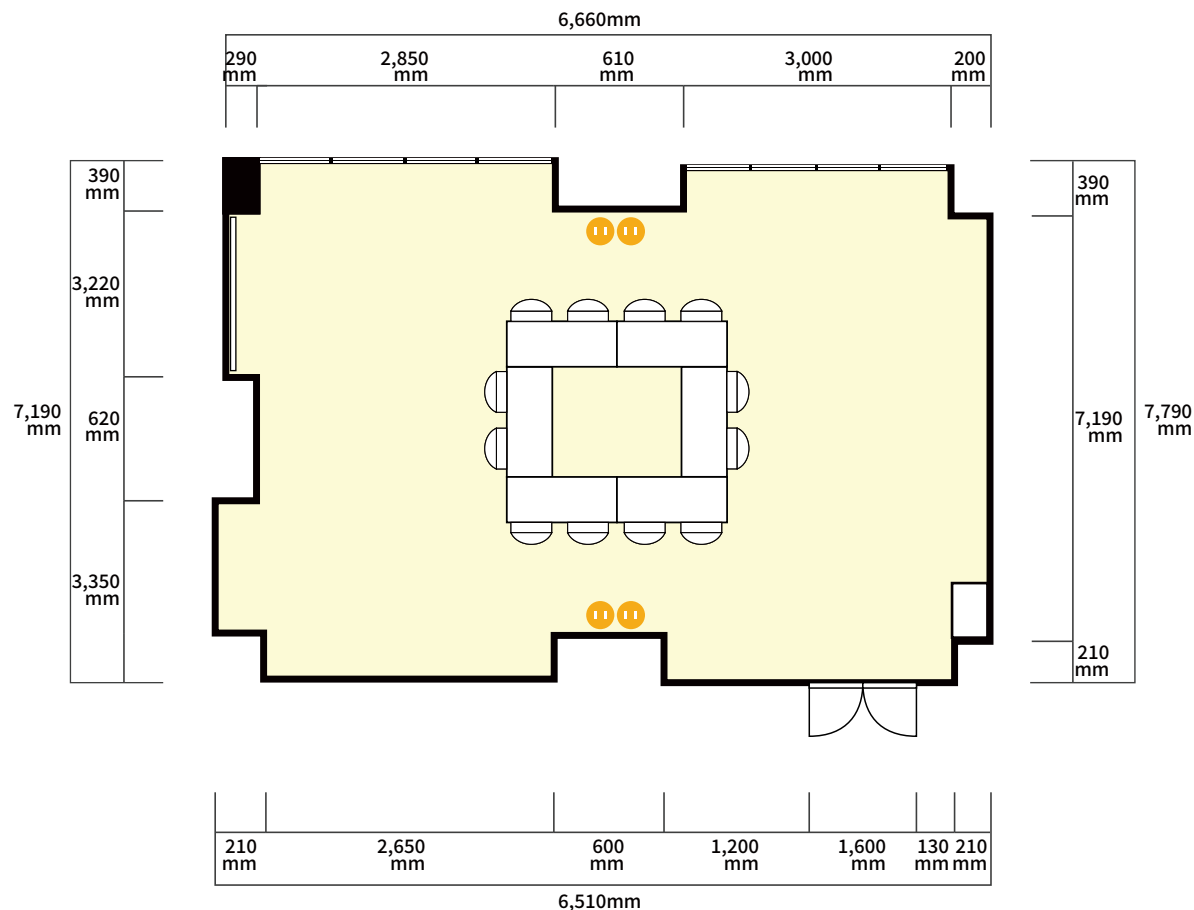

2階 第三会議室

〒461-0002 愛知県名古屋市東区代官町39-18 日本陶磁器センター2.3.4階

ホワイトボードサイズ ... 幅 2,800 mm / 高さ 2,350 mm

机サイズ ... 横 1,800 mm / 奥行 450 mm (3名掛)

-  電気コンセント
-  電灯スイッチ
-  LANコンセント
-  エアコンスイッチ

利用人数 (最大利用人数)

口の字 12名

施設情報

面積 57.12 m² (17.31 坪)

天井高 3,500mm

ドア開口部 横 1,600mm
縦 2,080mm

窓 4箇所

備考

こちらは参考レイアウトとなります。
レイアウトはお客様自身で設営をお願いいたします。