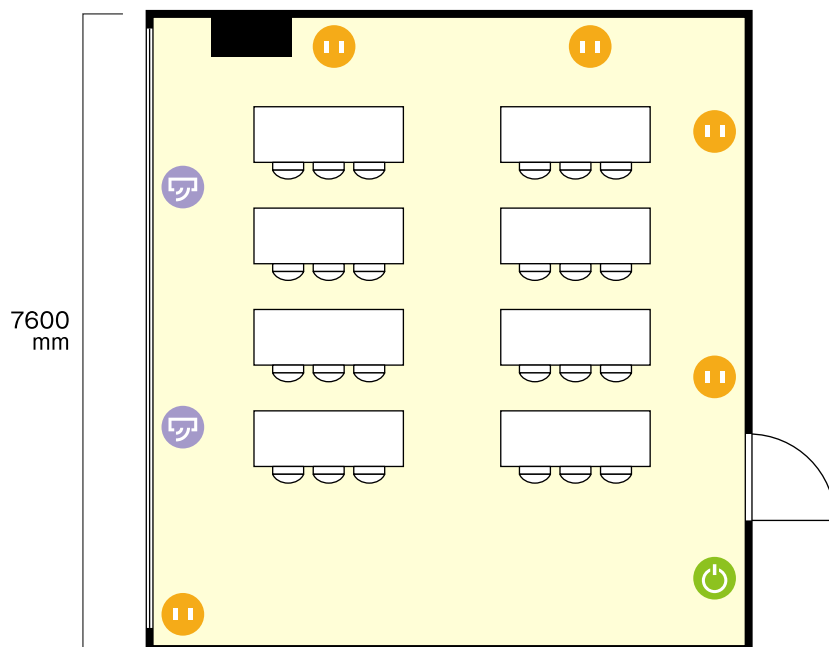

日本棋院中部会館ビル名古屋東片端店

7階

第3会議室 / スクール

〒461-0014 愛知県名古屋市東区榑木町1-19 日本棋院中部会館ビル6・7・8階

テーブル (3名掛)
… 幅 1800 mm / 奥行 600 mm

- 電気コンセント
- 電灯スイッチ
- エアコンスイッチ

利用人数 (最大利用人数)

スクール 24 名

施設情報

面積 48.5 m² (14.7坪)

天井高 2250 mm

ドア開口部 横 1150 mm
縦 2050 mm

窓 1 箇所

備考・特記事項

- 講師席はございません