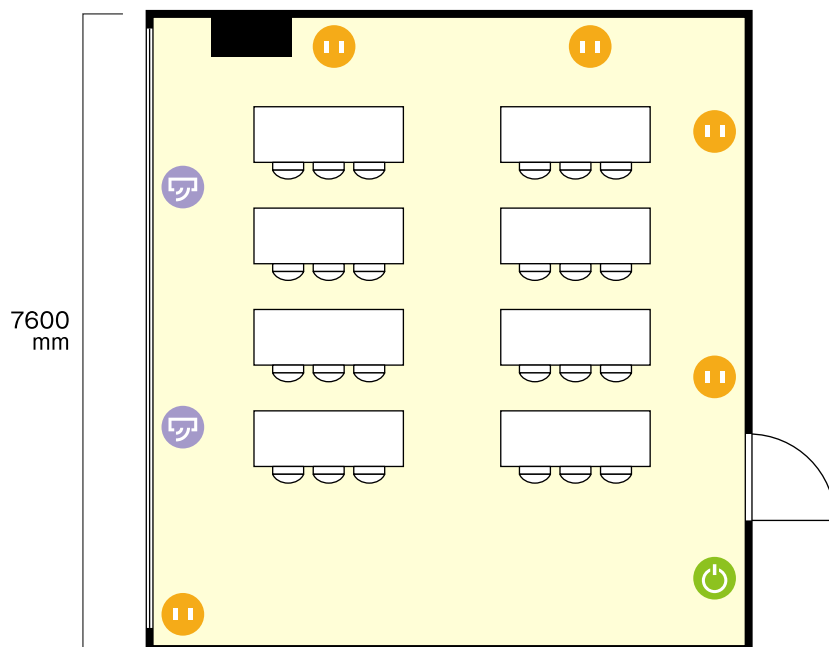

日本棋院中部会館ビル名古屋東片端店

7階

第3会議室 / スクール

〒461-0014 愛知県名古屋市東区榑木町1-19 日本棋院中部会館ビル6・7・8階

テーブル (3名掛)
… 幅 1800 mm / 奥行 600 mm

電気コンセント

電灯スイッチ

エアコンスイッチ

利用人数 (最大利用人数)

スクール 24名

施設情報

面積 48.5 m² (14.7坪)

天井高 2250 mm

ドア開口部 横 1150 mm
縦 2050 mm

窓 1箇所

備考・特記事項