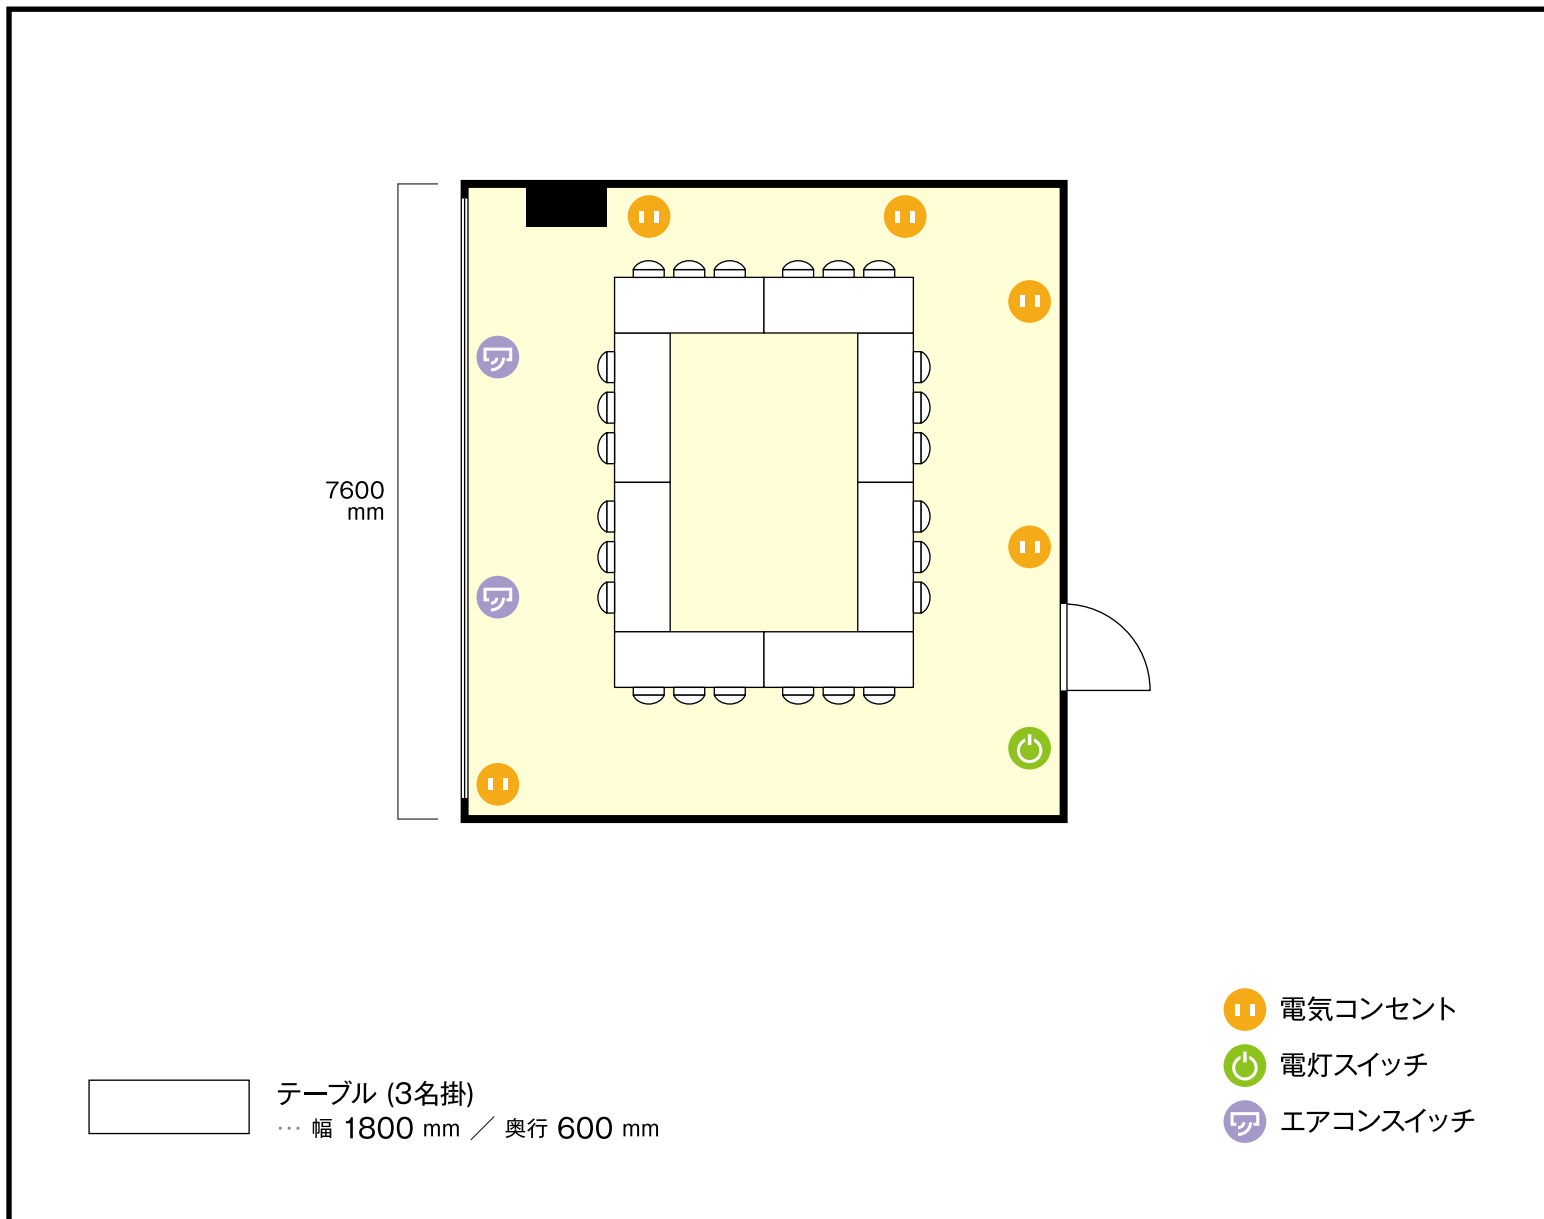

## 利用人数 (最大利用人数)

口の字 24名

## 施設情報

面積 48.5 m<sup>2</sup> (14.7坪)

天井高 2250 mm

ドア開口部 横 1150 mm  
縦 2050 mm

窓 1箇所